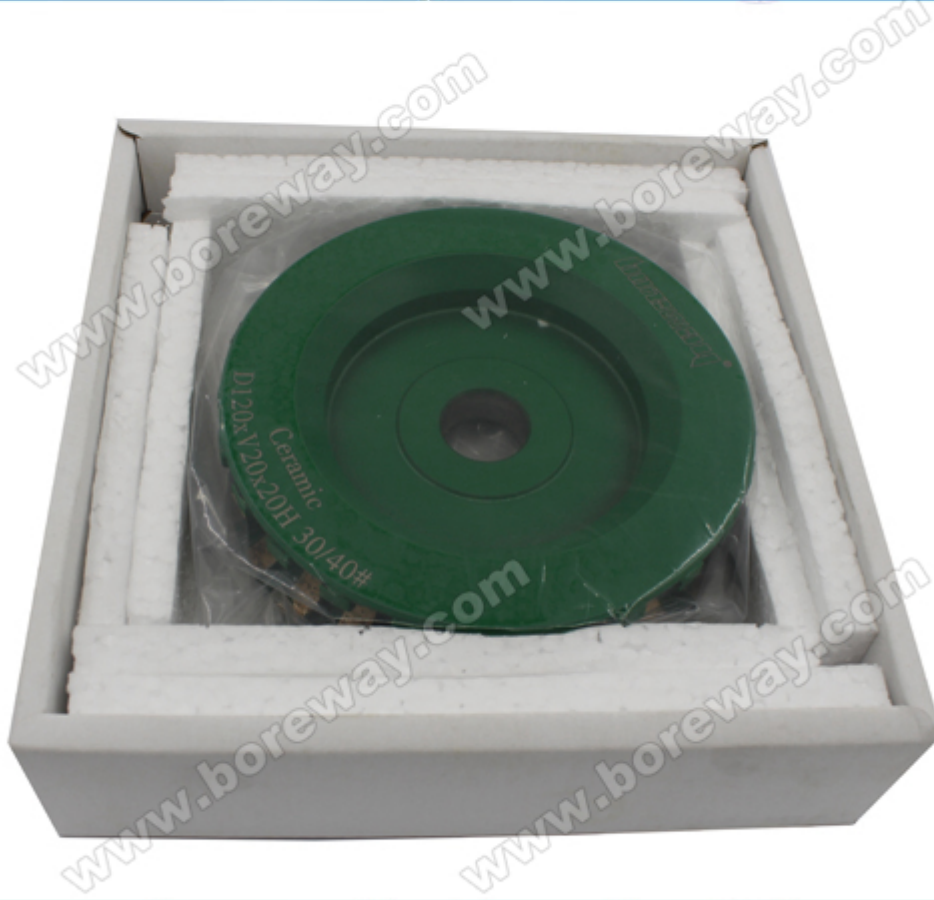

boreway®

Boreway Machinery Co., Ltd.
www.diamondtools.top
www.boreway.com