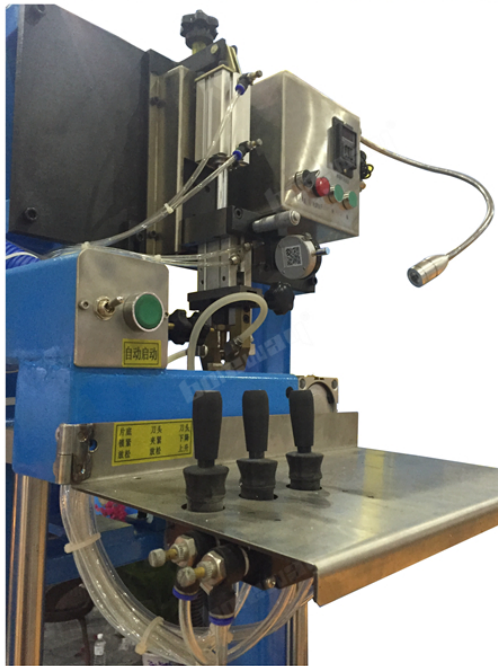

boreway®

Boreway Machinery Co., Ltd.
www.diamondtools.top
www.boreway.com

boreway®