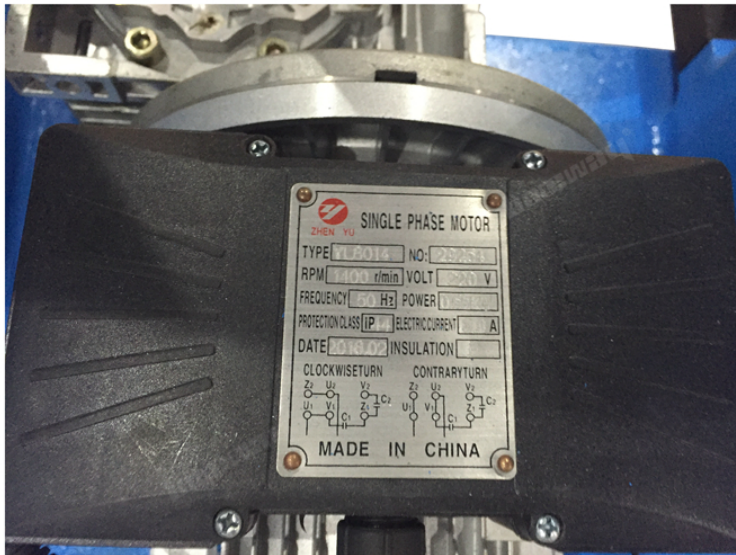

Boreway Machinery Co., Ltd.
www.diamondtools.top
www.boreway.com