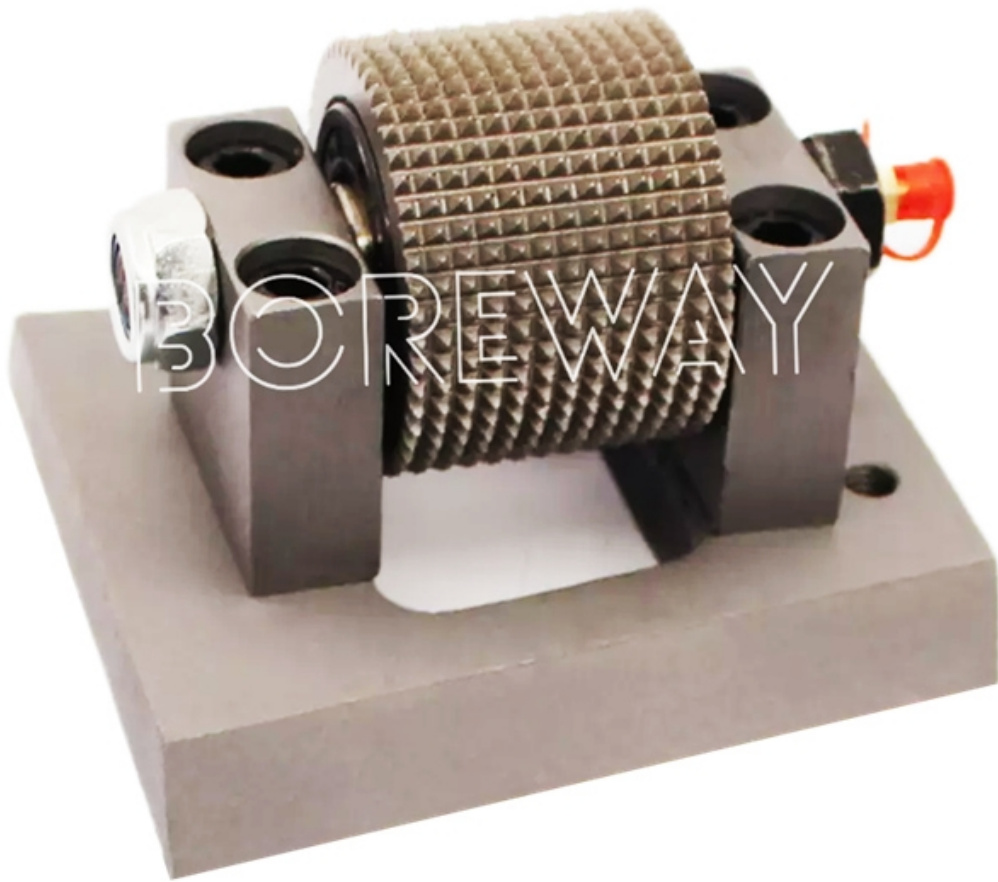

BW-BH25045	10.	250	5.	45
BW-BH25030			6.	30
BW-BH30045	12.	300	6.	45
BW-BH30030			9.	30
BW-BH35045	14	350	9.	45
BW-BH35030			12.	30

Можно настроить размер другого роторного куста молотков ролика по мере необходимости.

[показать продукт](#)

**Китай Франкфурт Плотного Зуб Буш молот Roller Для Marble Slab обработки
Производителя и поставщиков**

boreway®

Boreway Machinery Co.,Ltd
www.diamondtools.top
www.boreway.net