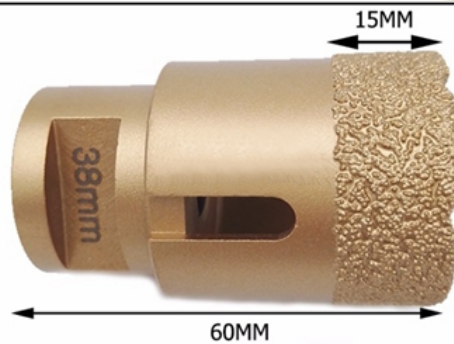

## Параметр: сверло с алмазной головкой из вакуумного паяного алмаза

марка	Boreway
Размер	20MM-125MM
Всего Рост	60MM
ромб Рост	15MM
цвет	золотой
Количество Имеется в наличии	100000pcs
Перевозка Время	30-40days

## Изображение: сверло с алмазной головкой с вакуумным пайкой

**Boreway Machinery Co., Ltd.**  
[www.diamondtools.top](http://www.diamondtools.top)  
[www.boreway.com](http://www.boreway.com)

**boreway**®

**Boreway Machinery Co., Ltd.**  
[www.diamondtools.top](http://www.diamondtools.top)  
[www.boreway.com](http://www.boreway.com)

**boreway**®

Vacuum brazed diamond drilling core bits with 15MM diamond height

Diameter 20mm, 25mm, 28mm,  
30mm, 32mm, 35mm, 38mm;  
43mm, 45mm, 50mm, 55mm,  
60mm, 65mm, 68mm; 70mm,  
75mm, 80mm, 90mm, 100mm,  
110mm, 115mm, 125mm

Dry/wet drilling

for porcelain tile, granite, marble, stone, Masonry, brick