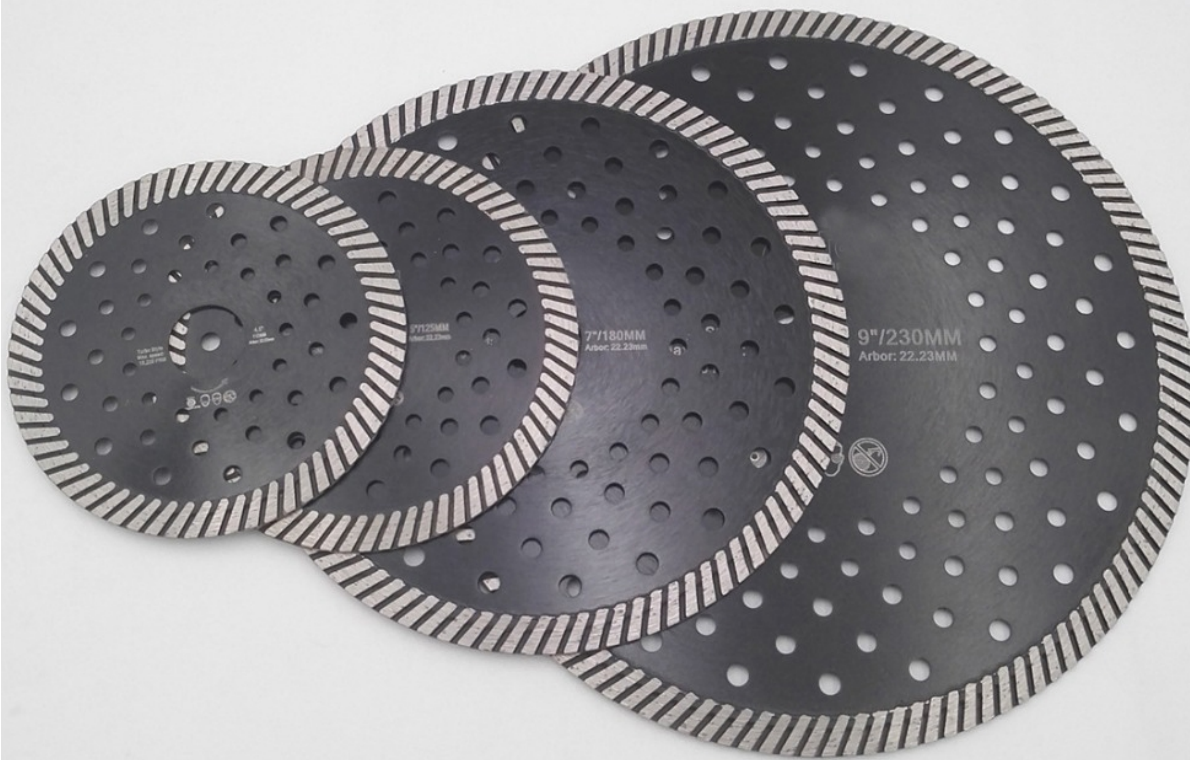

boreway®

Boreway Machinery Co., Ltd.
www.diamondtools.top
www.boreway.com

Диаметр 115 мм / 4,5 " Длезвие турбины лезвия iamond