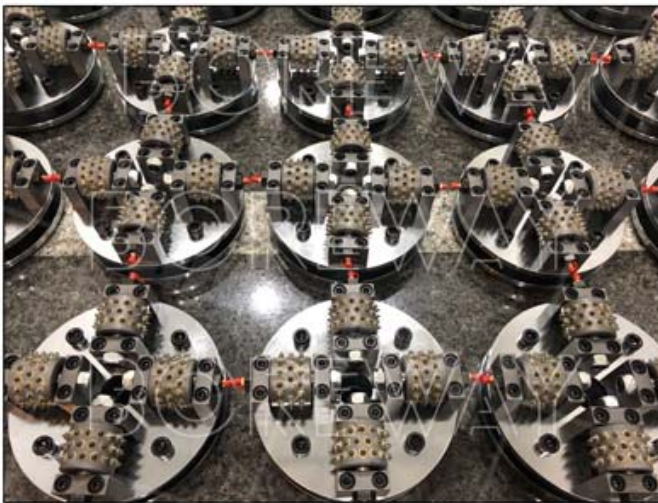

ВОПРОСЫ-ОТВЕТЫ:

1. Как мы могли бы знать качество, если мы хотим заказать ваши продукты?

Пожалуйста, просто проверьте их очень маленьким порядком, вы будете знать качество. В настоящее время так много людей в мире используют китайские продукты из-за высокого качества и наиболее конкурентоспособных цен. Мы являемся профессиональным производителем по предоставлению алмазных инструментов более 8 лет. В любом случае, подтверждая качество наших продуктов, необходимо будет необходим небольшой пробный заказ для тестирования.

2. Кстати вы предлагаете бесплатные образцы?

Мы не предлагаем бесплатные образцы, согласно нашему многолетнему опыту, мы думаем, что люди получают образцы, платящие, они будут лелеять и ценить больше того, что они получают. Но мы готовы дать нашим потенциальным клиентам специальную скидку, которую они используются для проведения тестирования. Очень важно дать нам обратную связь, мы ценим это.

3. Ваша компания принимает на заказ?