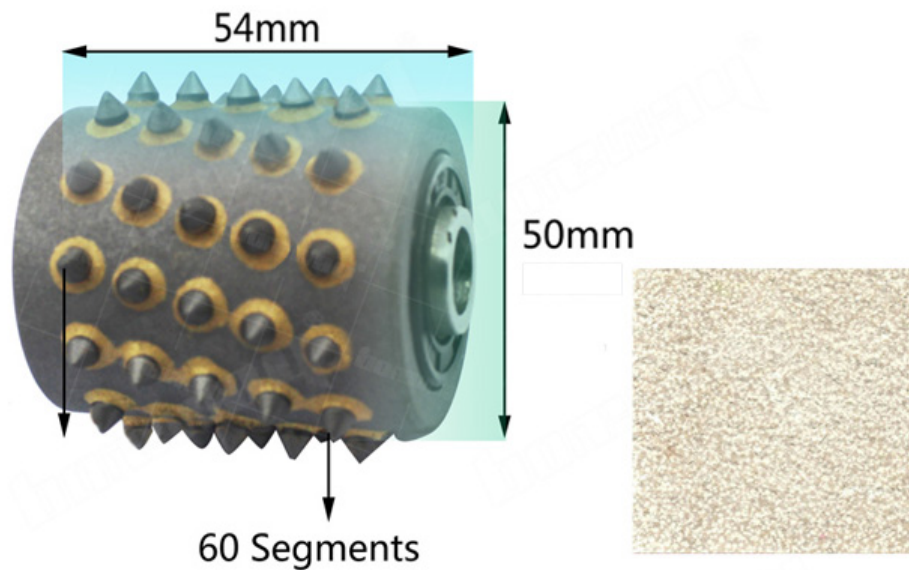

Boreway Machinery Co.,Ltd
www.diamondtools.top
www.boreway.net

Преимущество:

Буш молоток ролика с 60-х годов

1) прочный металл и алмазное соединение.
2) Красивый пакет и быстрая доставка.
3) Конкуренетоспособная цена и превосходное качество.
- 4.Несомненно Разные детализации и размеры по запросу для алмазного ролика.
- 5)Эффективен для измельчения природных камней для воздействия эффекта молотка Буша, также называемый Litchi Surfac.

Сопутствующие товары: