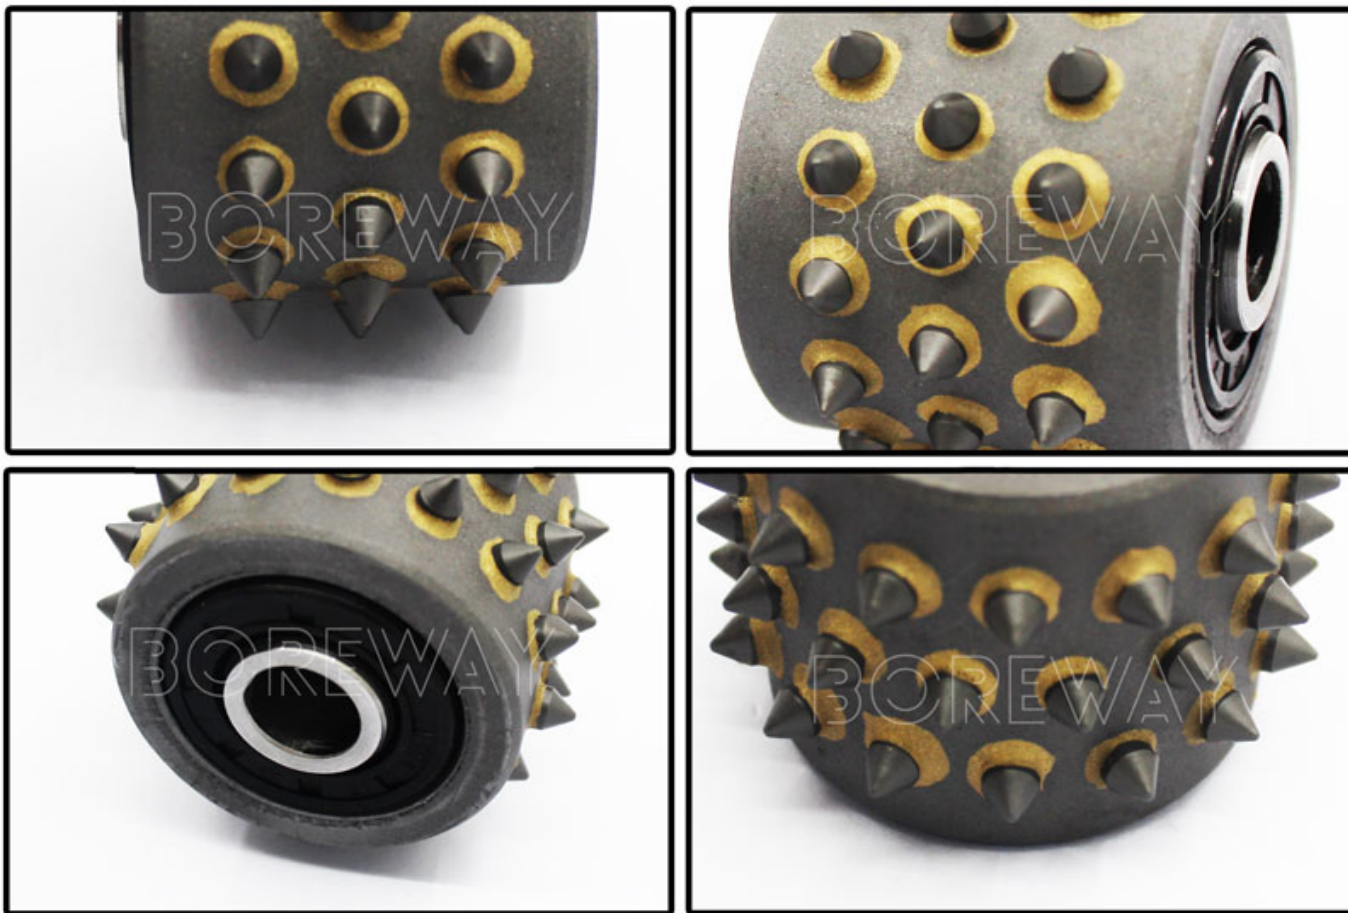

Заявление:

Извилистый карбид кустарника. Или гранит, песчаник, известняк, мрамор, кварц, бетонный пол, асфальтовый асфальт.

Кустовой ролик молот с 45 советками Поставщики Для блока молотка Буша, тарелка кустарника, различные бренды шлифовальных пластин

Кустовой ролик молотка для ручной удержанной шлифовальной машины, напольной шлифовальной машины и т. Д. Маноальные шлифовальные машины или автоматические / полуавтомобуистые машины для забитых кустарников.

Пожалуйста, отметили, когда разместить заказ, пожалуйста, сообщите следующее:

1. Эффектного эффекта (пескоструйная поверхность / поверхность личи)
2. Используйте объект (мрамор, гранит или другой камень, бетон и другой камень)
3. Сентура № (30с, 45, 60-х, 72, 99, звезда, стальная густая зубная, вакуумная пайка)
4. Диаметр тарелки кустарника (125 мм, 150 мм, 200 мм, 250 мм, 300 мм, 350 мм и т. Д.)
5. Стиль (форма U Frankfurt, Fickert, Lavina, Husqvarna, HTC, Klinsex, Werkmaster, Diamatic и т. Д.)