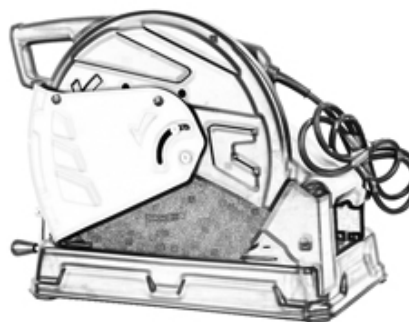

## Сегмент Т менее режущий алмазный диск

- а) Гладкая и быстрая резка и изгиб.
- б) длительный срок службы и стабильная работа
- в) конкурентоспособная цена и высокое качество
- г) Сухая или влажная резка и изгиб.
- д) цвет может быть сделан на основе клиента

Angle Grinders Machine

Manual Cutting Machine

Сегмент Т менее режущий алмазный диск для всех видов машин ручной резки или угловых шлифовальных машин.

Внимание при использовании:

1. Перед установкой пильного полотна необходимо удалить загрязнения, прилипшие между пильным полотном и фланцем.  
при установке пильного полотна отмеченное направление должно соответствовать вращающемуся направлению электроинструмента, а фланец должен быть закреплен гаечным ключом, прикрепленным к электроинструменту.
2. Не используйте пилы, которые были деформированы из-за того, что были нажаты или разбиты.
3. При работе оператор должен носить защитный шлем, защитную обувь и защитные очки, защитную перчатку, а также, при необходимости, оператор должен использовать беруши, маску и т. Д.
4. Электроинструменты должны иметь защитную крышку.