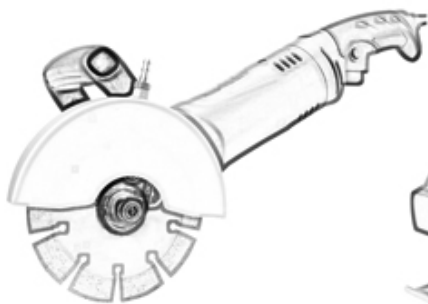

Сегмент Т менее режущий алмазный диск

- а) Гладкая и быстрая резка и изгиб.
- б) длительный срок службы и стабильная работа
- в) конкурентоспособная цена и высокое качество
- г) Сухая или влажная резка и изгиб.
- д) цвет может быть сделан на основе клиента