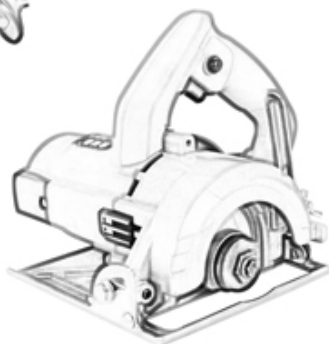

Angle Grinders Machine

Manual Cutting Machine