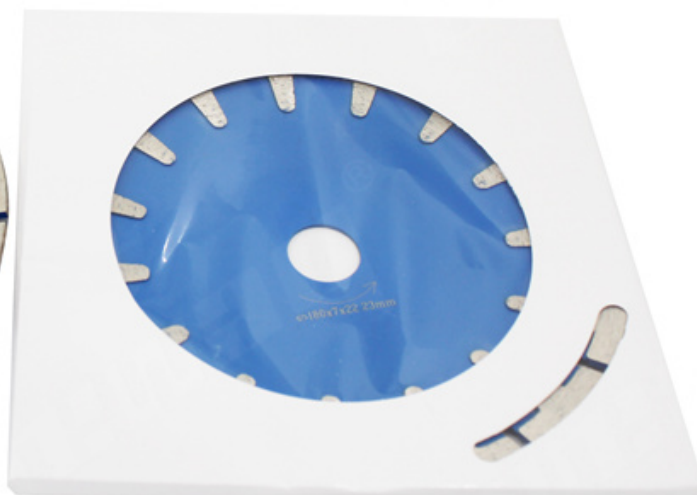

### **Преимущество:**

Сегмент Т менее режущий алмазный диск

1. Спеченный сегмент
2. обеспечивает быстрый, гладкий срез
3. Для легких или средних фрезы
4. Может использоваться влажным или сухим. Влажное использование рекомендую
5. Базовое качество алмазов и экономичность резки
6. Предназначен для резки кирпича / блока, брусчатки, бетона и камня.
7. сегменты растения простираются вниз в ядро, чтобы помочь замедлить процесс износа, увеличивая срок службы лезвия

### **Описание:**

**Сегмент Т менее режущий алмазный диск** подходит для резки твердых, средних и мягких камней, таких как гранит, мрамор, песчаник, известняк и т. д. Подходит для всех видов машин ручной резки или угловых шлифовальных машин.

Отверстие:	22.23mm
Высота сегмента:	8мм
лопасть Материал:	ромб
Вид бизнеса:	производитель
Размер:	4Дюймы, 105мм
Диаметр отверстия:	20мм, 22.23mm

Тип:	Вогнутый режущий диск
Тип сегмента:	Turbo, Непрерывный обод, сегментированный, вогнутый.
Заявка:	Бетон, Плитка, Асфальт, Камень, мрамор, гранит и др.

**БОПЕШАУ**<sup>®</sup>

**Спецификация:**

Ниже приведены нормальные характеристики **Сегмент Т менее режущий алмазный отрезной диск:**

Диаметр	Отверстие (мм)	Высота сегмента
105 мм (4 дюйма)	20мм / 22.23mm	8мм
125 мм (5 дюймов)		
150 мм (6 дюймов)		
180 мм (7 дюймов)		