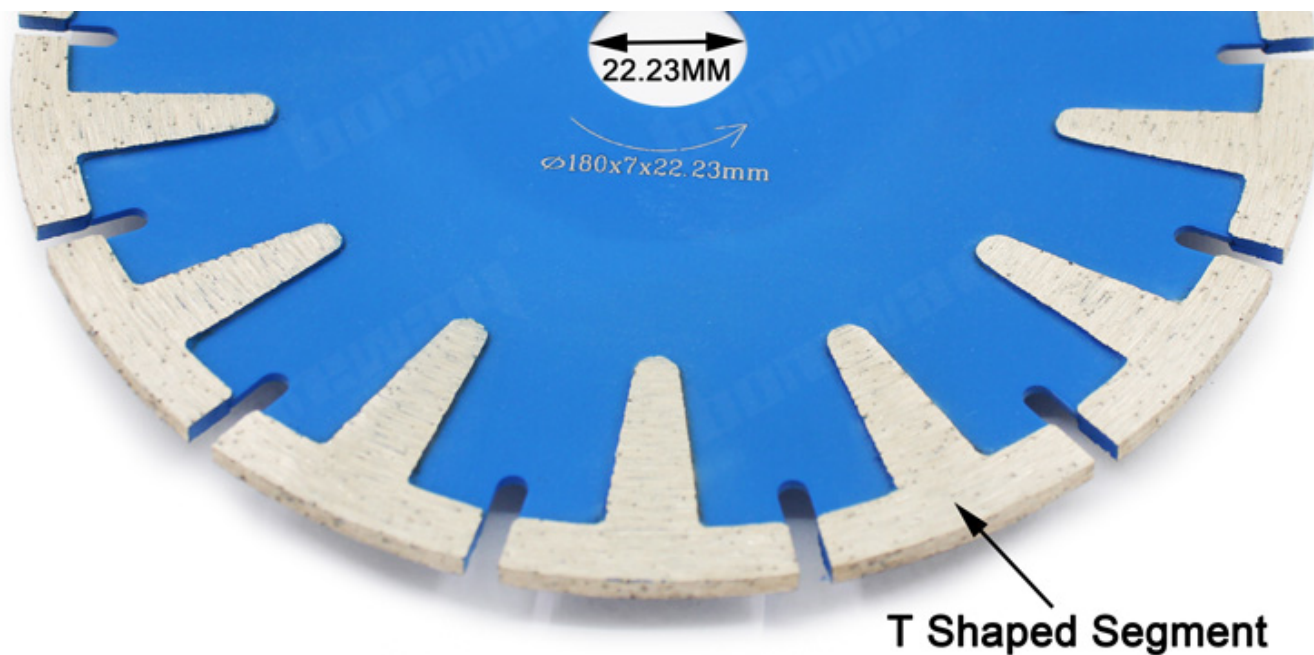

**БОПЕШАУ**<sup>®</sup>

**Спецификация:**

Ниже приведены нормальные характеристики **Сегмент Т менее режущий алмазный отрезной диск:**

Диаметр	Отверстие (мм)	Высота сегмента
105 мм (4 дюйма)	20мм / 22.23mm	8мм
125 мм (5 дюймов)		
150 мм (6 дюймов)		
180 мм (7 дюймов)		

**Our blade** cutting effect

pk

**Other supplier** blade cutting effect

**Характерная черта:**

**Сегмент Т менее режущий алмазный диск**

1. Алмазный вогнутый пильный диск
2. Сухое и мокрое использование для лучшей производительности
3. Непрерывные изменения делают резку более гладкой.
4. Защитите зубы, чтобы предотвратить повреждение субстрата.

#### Приложения:

**Сегмент Т менее режущий алмазный диск** для ручного захвата дисковой пилы и угловых шлифовальных машин. Обеспечить быструю, свободную, плавную резку кирпича, плитки, бетона, камня и других строительных материалов.

Поскольку размер пильного диска небольшой и средний, его легко использовать, при резке нет деформации, гибкое использование, является наиболее часто используемым из серии алмазных отрезных дисков.

Горячее спекание или отжигание, сухое или влажное использование!