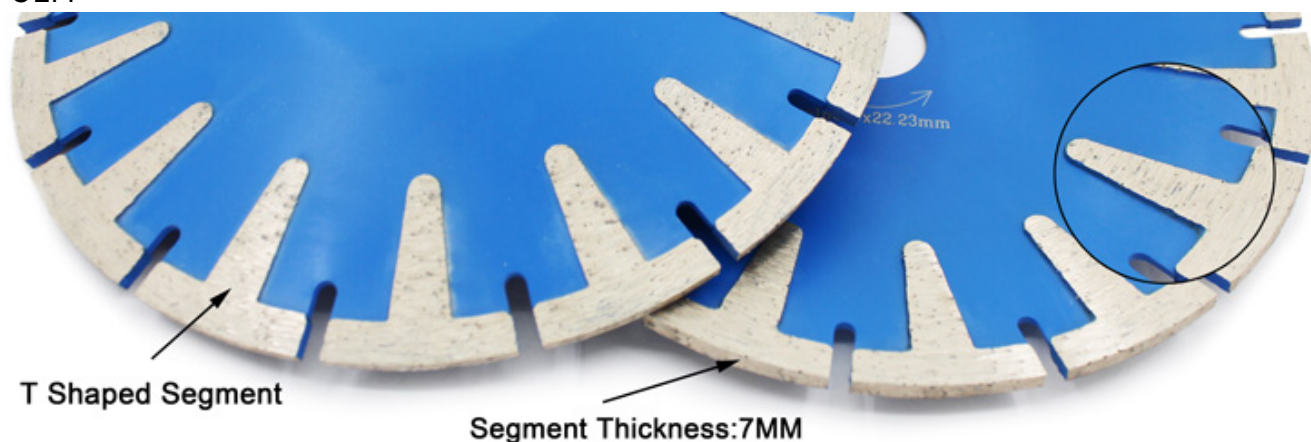

Voreway T Сегмент с длительным сроком службы Алмазный отрезной диск Высококачественный режущий инструмент для резки лезвия для мраморного гранита

Преимущество:

Сегмент Т менее режущий алмазный диск

1. Спеченный сегмент
2. обеспечивает быстрый, гладкий срез
3. Для легких или средних фрезы
4. Может использоваться влажным или сухим. Влажное использование рекомендую
5. Базовое качество алмазов и экономичность резки
6. Предназначен для резки кирпича / блока, брусчатки, бетона и камня.
7. сегменты растения простираются вниз в ядро, чтобы помочь замедлить процесс износа, увеличивая срок службы лезвия

Фабрика = Контроль качества = Конкуренетоспособная цена = Собственная технология = OEM

Описание:

Сегмент Т менее режущий алмазный диск подходит для резки твердых, средних и мягких камней, таких как гранит, мрамор, песчаник, известняк и т. д. Подходит для всех видов машин ручной резки или угловых шлифовальных машин.

Отверстие:	22.23mm
Высота сегмента:	8мм
лопасть Материал:	ромб
Вид бизнеса:	производитель
Размер:	4Дюймы, 105мм
Диаметр отверстия:	20мм, 22.23mm