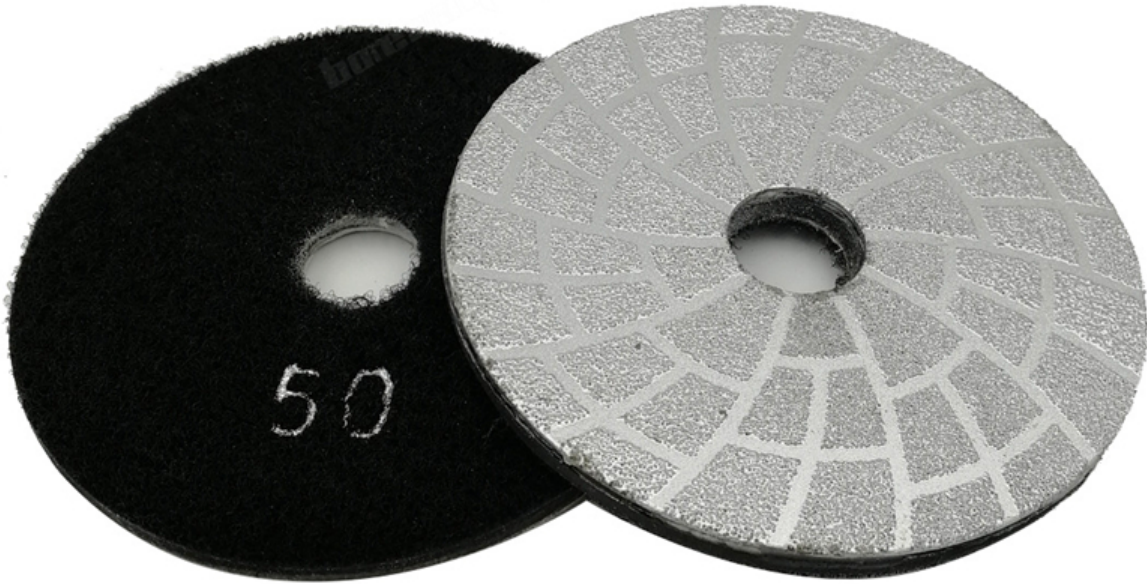

boreway®

Boreway Machinery Co., Ltd.
www.diamondtools.top
www.boreway.com