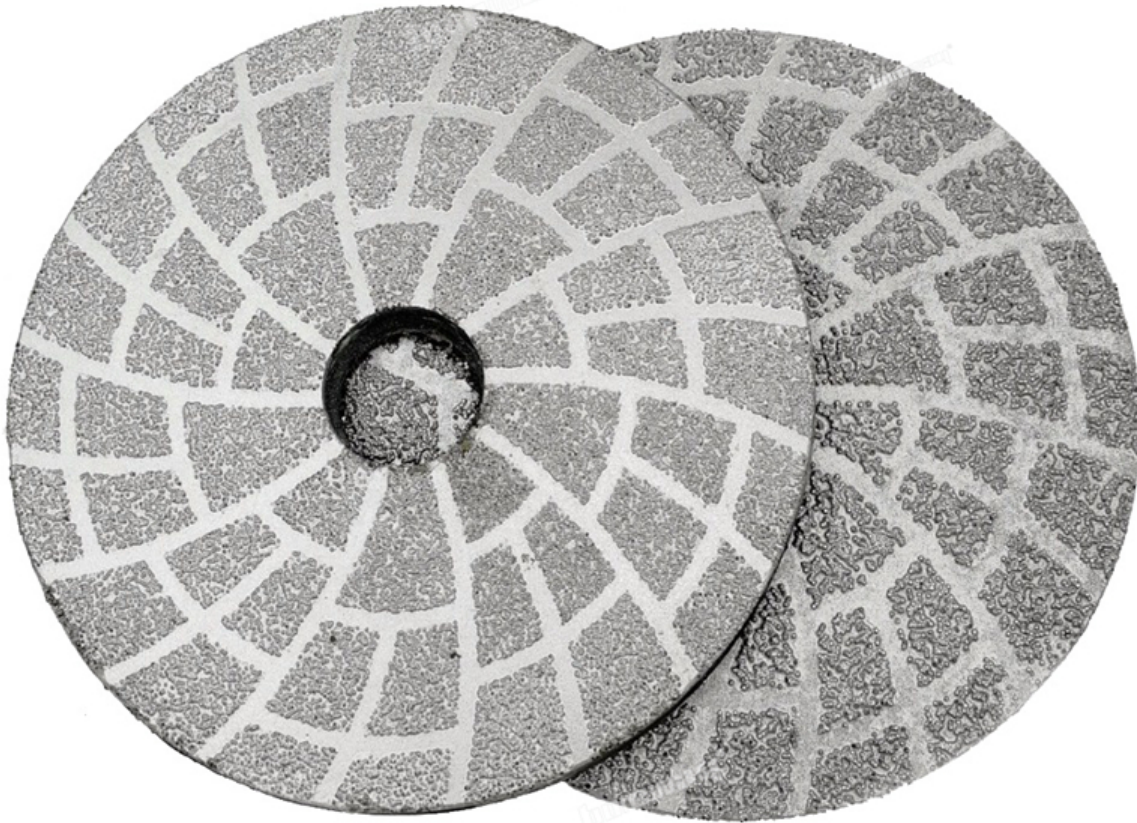

boreway®

Boreway Machinery Co., Ltd.
www.diamondtools.top
www.boreway.com