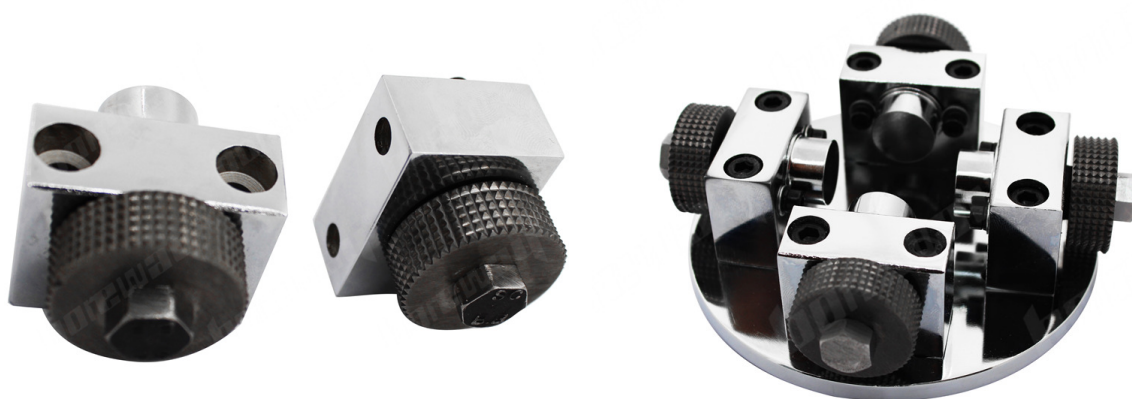

## Введение:

**Абразивные инструменты** а ролик - это строительный инструмент, используемый для текстурирования и обновления бетона. Пластины молотка пола втулки могут приспособиться к нескольким видам дробилки, от простых ручных молотков к большим электрическим машинам, но основная функция обычного молотка кустарника всегда та же - 30 шт. / 45 шт. / 60 шт. Конических или пирамидальных твердосплавных наконечников, сваренных в вершина большой металлической пластины. Повторное попадание этих твердосплавных наконечников в каменную или бетонную поверхность создает грубую, потрескавшуюся текстуру, которая выглядит как естественно выветренная порода.

### Информация о продукте:

**Абразивные инструменты** принял сложную технологию сварки и выбрал высококачественный алюминиевый сплав для литья,

**богемач®**

**богемач®**

**Multi Point  
Bush Hammer Roller**

Особенности нашего валкового молотка:

1. Фиксируется на удерживающей пластине полировального станка в качестве полировочного инструмента.

2. Расположение роликов и их специальная вставка дают среднюю запыляю.
3. Простота установки и использования.
4. Возможность работы на тонких или бракованных плитах.
5. Равномерная отделка по всей поверхности плиты.
6. Высокое производство и новая отделка с минимальными вложениями.