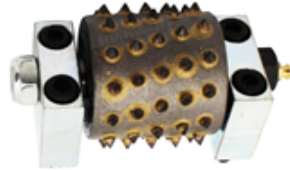

Boreway Machinery Co.,Ltd
www.fordiamondtools.com
www.diamondtools.top

Boreway Machinery Co.,Ltd
www.fordiamondtools.com
www.diamondtools.top

Boreway Machinery Co.,Ltd
www.fordiamondtools.com
www.diamondtools.top

Boreway Machinery Co.,Ltd
www.fordiamondtools.com
www.diamondtools.top