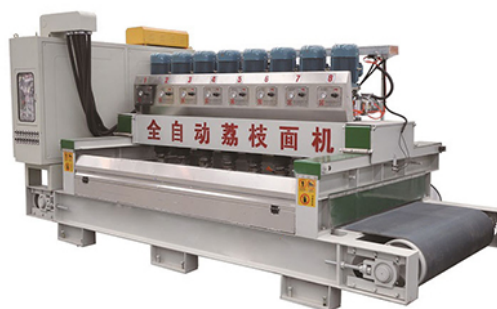

Automatic grinding machine

Эффект установки: