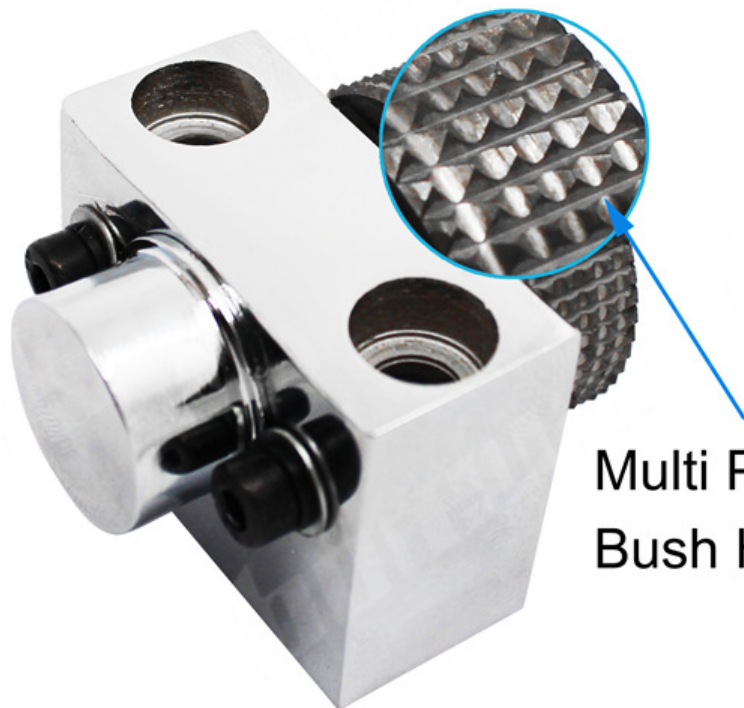

## Характерная черта:

### Абразивные инструменты

1. Легко заменяемые фрезы.
2. Создайте нескользкие поверхности на бетоне и брусчатке.

3. Сделать легким удаление покрытий с бетона и асфальта.
4. Текстура или профильные поверхности для ускорения первоначального среза на открытых бетонных полированных полах.
5. Легко и быстро удаляйте линии движения с битума, бетона и других поверхностей без чрезмерного повреждения поверхности.,

### Информация о продукте:

**Абразивные инструменты** принял сложную технологию сварки и выбрал высококачественный алюминиевый сплав для литья,

**богемач®**

**богемач®**

**Multi Point  
Bush Hammer Roller**