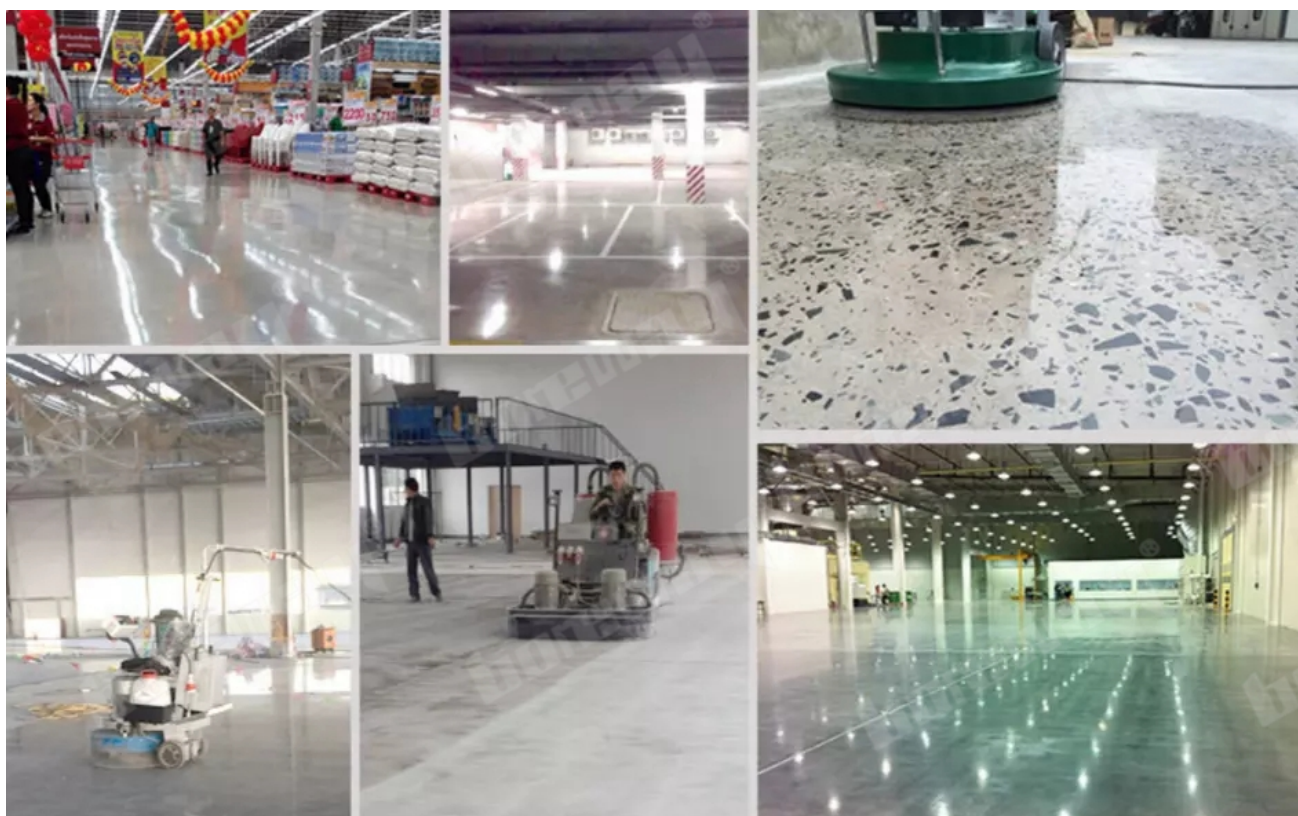

Преимущества:

1. Острое шлифование, быстрая полировка и износостойкость.
2. Крюк и петля на спине, можно легко установить на большинство напольных машин.

Функции:

Конкурентоспособная цена и хорошее качество.