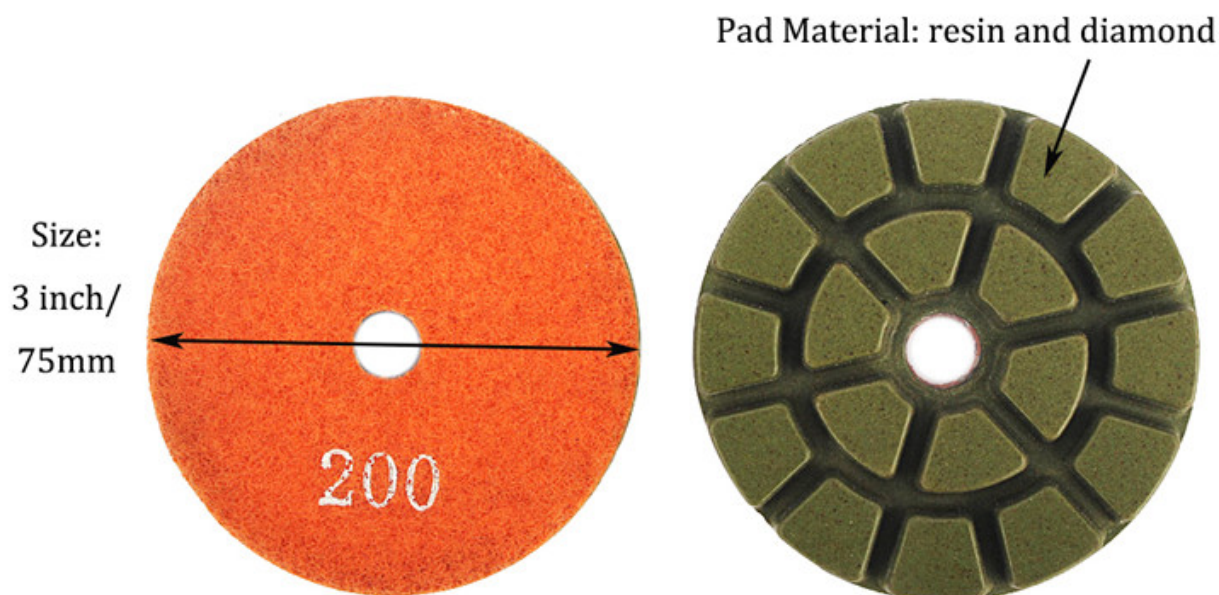

Вышеуказанная спецификация и фотографии только для справки, другие спецификации или дизайн могут быть заказаны клиентами.

Информация о продукте:

Voreway 75мм Смола Алмазный Пол Полировки Площадка для Бетонного Камня

75mm Resin Diamond Floor Polishing Pad for Concrete Stone

Применимые машины:

3 дюйма Смола алмазные полировки пола может использоваться с полировщиком, шлифовальным станком, переносным, электрическим шлифовальным станком, шлифовальным станком для пола и т.д.