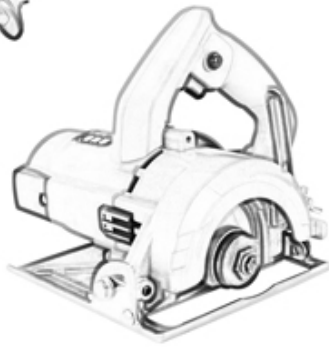

Angle Grinders Machine

Manual Cutting Machine