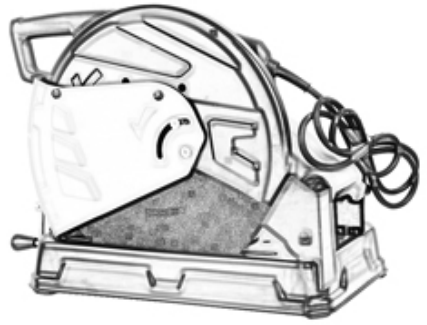

Manual Cutting Machine