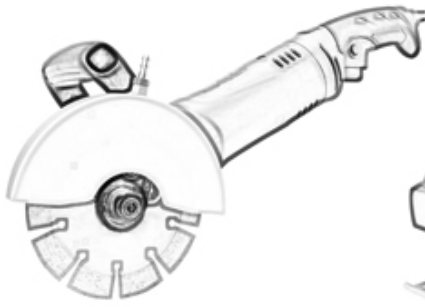

Фабрика = Контроль качества = Конкурентоспособная цена = Собственная технология = OEM

Заявка:

Горячее спекание или отжигание, сухое или влажное использование!

Непрерывный отрезной диск со спеченным ободом 4 дюйма подходит для резки твердых, средних и мягких камней, таких как гранит, мрамор, песчаник и известняк. Подходит для всех видов машин ручной резки или угловых шлифовальных машин.

Применение машины:

Непрерывный отрезной диск со спеченным ободом 4 дюйма используется для резки круглых или дугообразных проволочных пластин для защиты стола. Эффект резания как на внутренней, так и на внешней стороне также превосходен.