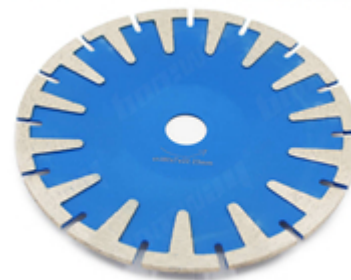

Boreway Machinery Co., Ltd
www.diamondtools.top
www.boreway.net

[7-дюймовый алмазный диск](#)

О нас: