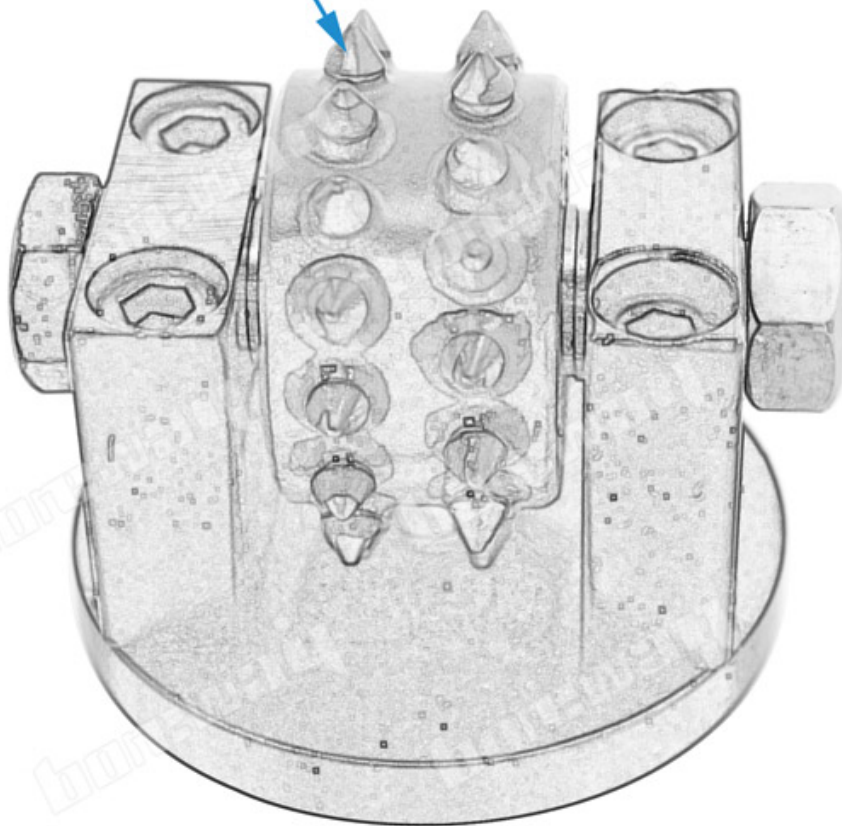

Каждый узел втулки молотка состоит из четырех частей - держателя диска, 3 роликов, 12 винтов с головкой и 12 стопорных шайб (по 4 на ролик). Вы можете сначала приобрести набор из всех четырех компонентов. А затем, когда вам понадобится больше роликов, сохраните пластину и замените ролики, а при необходимости - накидные винты и стопорные шайбы.

Вышеприведенные технические характеристики приведены для справки, другие технические характеристики могут быть заказаны заказчиком.

Информация о продукте:

Молотковая головка 30-х годов Redi-Lock Bush Предназначен для измельчения поверхности бетона, что позволяет быстро и легко достичь полной совокупной экспозиции. Это также отлично подходит для удаления покрытия.

болешац®

boreway®

boreway®

2 Rows (30 Teeth)
Application: Concrete, Stone

Grains No.:30 Grains

Redi Lock Bush Hammer

Заявка:

1. **Молотковая головка 30-х годов Redi-Lock Bush** еили каменная обработка поверхности, создавая эффект забивания куста для изделий из камня.
2. Удалить старые клеевые и смоляные покрытия, особенно густые смолы.
3. Используйте в качестве скарификационной машины с тем преимуществом, что она агрессивная, но достаточно мягкая, чтобы не «бесконтрольно врезаться» в поверхность пола.
4. Для подготовки пола перед укладкой новых покрытий.
5. Выставить наполнитель в бетонных полах для подготовки к полировке бетона.
6. Создает противоскользящее покрытие на граните и мраморе, разрушает покрытия, на которые не могут прикоснуться стандартные алмазы, подготавливает поверхность для нанесения тонкослойного покрытия.