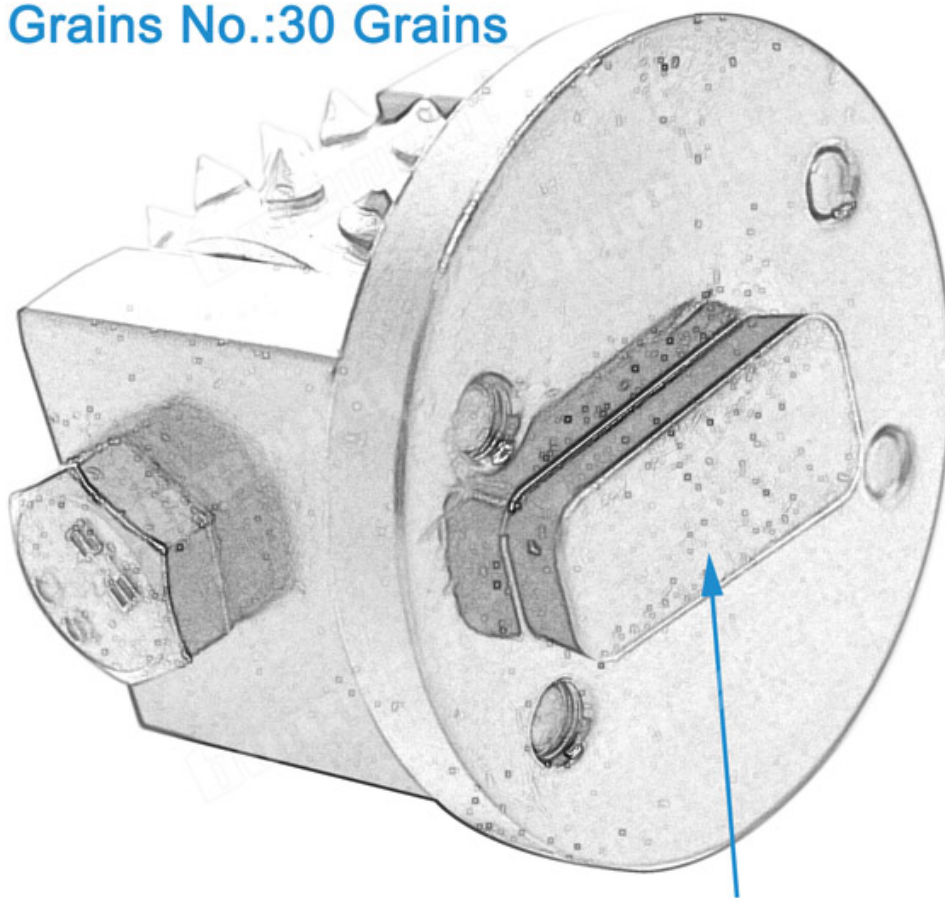

Вышеприведенные технические характеристики приведены для справки, другие технические характеристики могут быть заказаны заказчиком.

Информация о продукте:

Молотковая головка 30-х годов Redi-Lock Bush Предназначен для измельчения поверхности бетона, что позволяет быстро и легко достичь полной совокупной экспозиции. Это также отлично подходит для удаления покрытия.

болешац®

boreway®

boreway®

2 Rows (30 Teeth)
Application: Concrete, Stone

Grains No.:30 Grains

Redi Lock Bush Hammer

Заявка:

1. **Молотковая головка 30-х годов Redi-Lock Bush** еили каменная обработка поверхности, создавая эффект забивания куста для изделий из камня.
2. Удалить старые клеевые и смоляные покрытия, особенно густые смолы.
3. Используйте в качестве скарификационной машины с тем преимуществом, что она агрессивная, но достаточно мягкая, чтобы не «бесконтрольно врезаться» в поверхность пола.
4. Для подготовки пола перед укладкой новых покрытий.
5. Выставить наполнитель в бетонных полах для подготовки к полировке бетона.
6. Создает противоскользящее покрытие на граните и мраморе, разрушает покрытия, на которые не могут прикоснуться стандартные алмазы, подготавливает поверхность для нанесения тонкослойного покрытия.