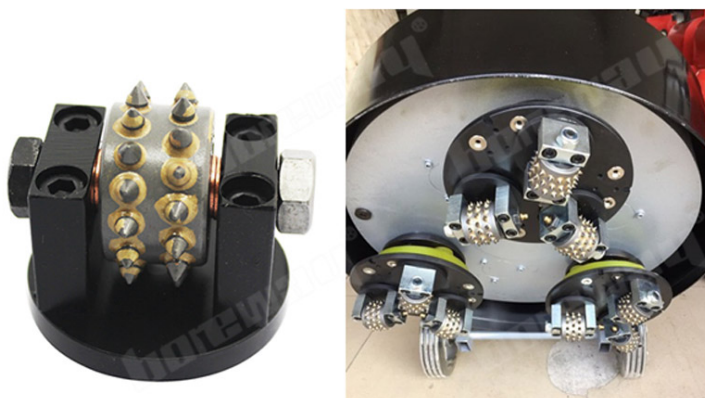

Абразивный Блок	30S / 45S / 60S	Алмаз + металлический порошок	Гранит, Песчаник, Мрамор, Известняк	Втулка молотковая для шлифования

Вышеприведенные технические характеристики приведены для справки, другие технические характеристики могут быть заказаны заказчиком.

Информация о продукте:

Молотковая головка 30-х годов Redi-Lock Bush Предназначен для измельчения поверхности бетона, что позволяет быстро и легко достичь полной совокупной экспозиции. Это также отлично подходит для удаления покрытия.

болешац®