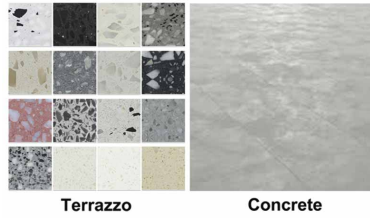

◆ Application