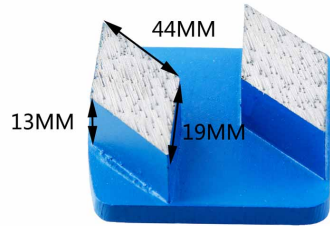

Metal Bond Diamond Grinding Pad

High Efficiency
Long Lifespan