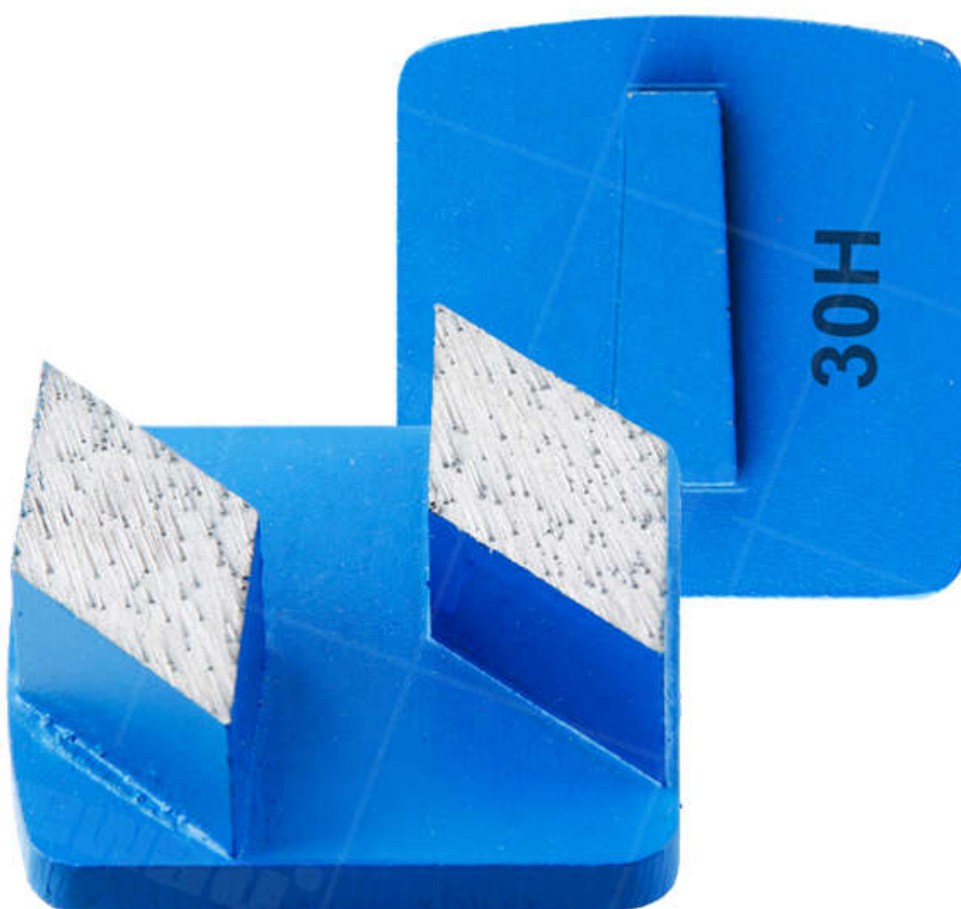

Описание товара

Отбойный молоток для бетона Fickert китайского производителя - это строительный инструмент, используемый для текстурирования и обновления бетона. Плиты отбойного молотка для пола могут быть адаптированы к нескольким видам шлифовальных машин, от простых ручных молотков до больших электрических машин, но основная функция обычного отбойного молотка всегда одинакова - 30/45/60 конических или пирамидальных твердосплавных наконечников, приваренных на верх большой металлической пластины. ([Синий металлический связующий диск с зернистостью 30 Redi-Lock](#))

Цвет:

Средний Bond-Red

Hard Bond-Черный

Мягкая связка-желтый

Размер: Husqvarna Blank

Два типа бланков Redi Lock

Заглушка с замком Husqvarna Redi Lock, идеально подходит для шлифовального станка Husqvarna.

Scanmaskin Redi Lock Blank, идеально подходит для шлифовального станка Scanmaskin.

Две полировальные подушки для пола с алмазным сегментом, самые продаваемые полировальные диски для шлифовального станка

Boreway Machinery Co.,Ltd
www.diamondtools.top
www.boreway.net

Характеристики продукта

Ниже приведены [Самые продаваемые полировальные диски для шлифовального станка](#) Основные Характеристики :

имя	Синий металлический связующий диск с зернистостью 30 Redi-Lock
Сегмент №	2Т
Сегмент терпения	16-400 #
Высота сегмента	44 * 19 * 13 мм
Сегмент резкий	Сегмент ромба
Материал	Алмазный + металлический порошок
Качественный	Высокое качество, гладкое шлифование