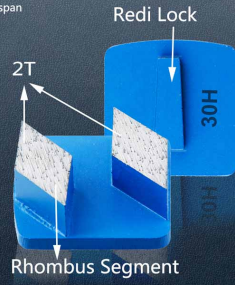

Metal Bond Diamond Grinding Pad

High Efficiency
Long Lifespan