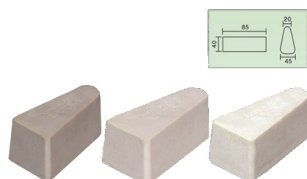

Boreway Machinery Co., Ltd.
www.diamondtools.top
www.boreway.com

Пресс-Лух Абразивный

Применяется для полировки различных видов / цвет гранитных плит с низкой стоимостью, быстрой глоссинга, высоким блеском и хорошей полирования эффект.

Описание	цвет	Пакет (PCS / PTN)	Вес (кг / PTN)
Пресс-Лух L140	Коричневый, зеленый, белый, черный	24	23