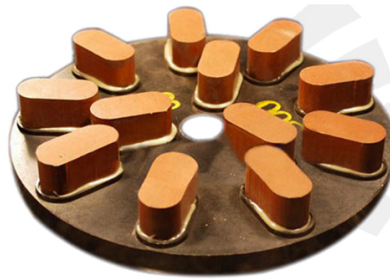

Boreway Machinery Co., Ltd.
www.diamondtools.top
www.boreway.com

Смола шинковки

Описание	зернистость	Пакет (PCS / PTN)	Вес (кг / PTN)
Смола шинковки	400 #, 800 #, 1500 #	10	22

Boreway Machinery Co., Ltd.
www.diamondtools.top
www.boreway.com