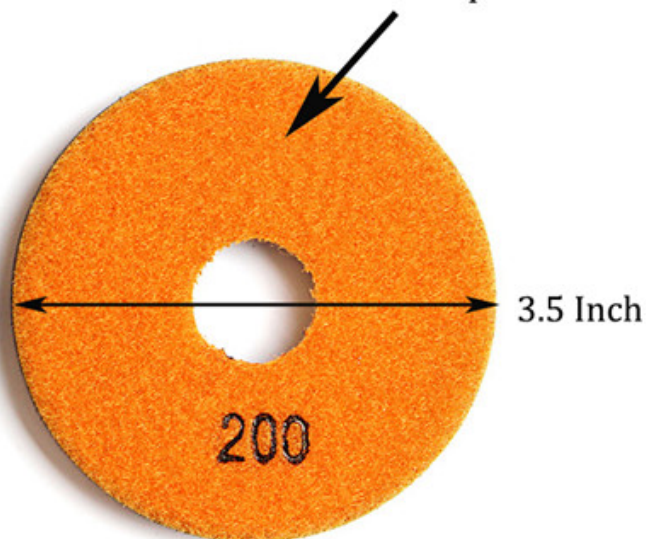

Hook And Loop Backed

Concrete Diamond Grinding And Polishing Pads