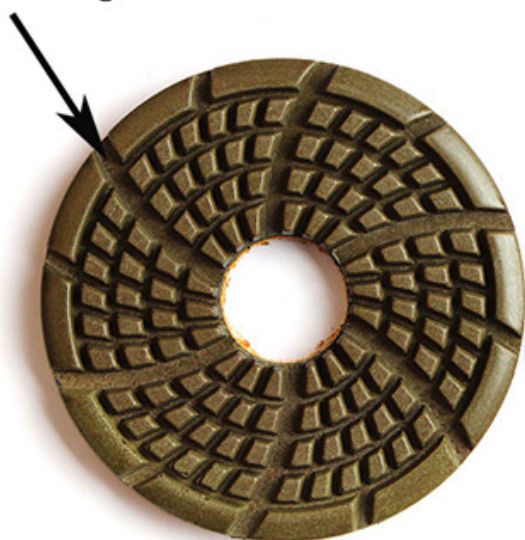

85 мм Бетонные алмазные шлифовальные и полировальные колодки от поставщика Китая

Описания:

85 мм Бетонные алмазные шлифовальные и полировальные колодки от поставщика Китая

Бетонные шлифовальные и полировальные подушки используются для шлифовки и полировки бетонных полов. Благодаря крючку и петле, его можно легко установить на многих машинах для полировки пола.

Алмазный полировочный диск это спиральная конструкция, она хороша для потока воды и порошка и продлевает срок службы прокладки.

Характеристики:

Ниже приведены нормальные характеристики **85 мм Бетонные шлифовальные и полировальные колодки:**

Работоспособная толщина	4 мм
Размер	3,5 дюйма
Тип	Влажное использование
держатель	Крюк и петля
преимущество	Долгий срок службы
Подушечки материал	Алмаз и смола
использование	Для шлифовки и полировки бетонного пола

Информация о продукте:

85 мм Бетонные алмазные шлифовальные и полировальные колодки от поставщика Китая

Spiral Design Can Extend Its' Lifetime

Hook And Loop Backed

Concrete Diamond Grinding And Polishing Pads