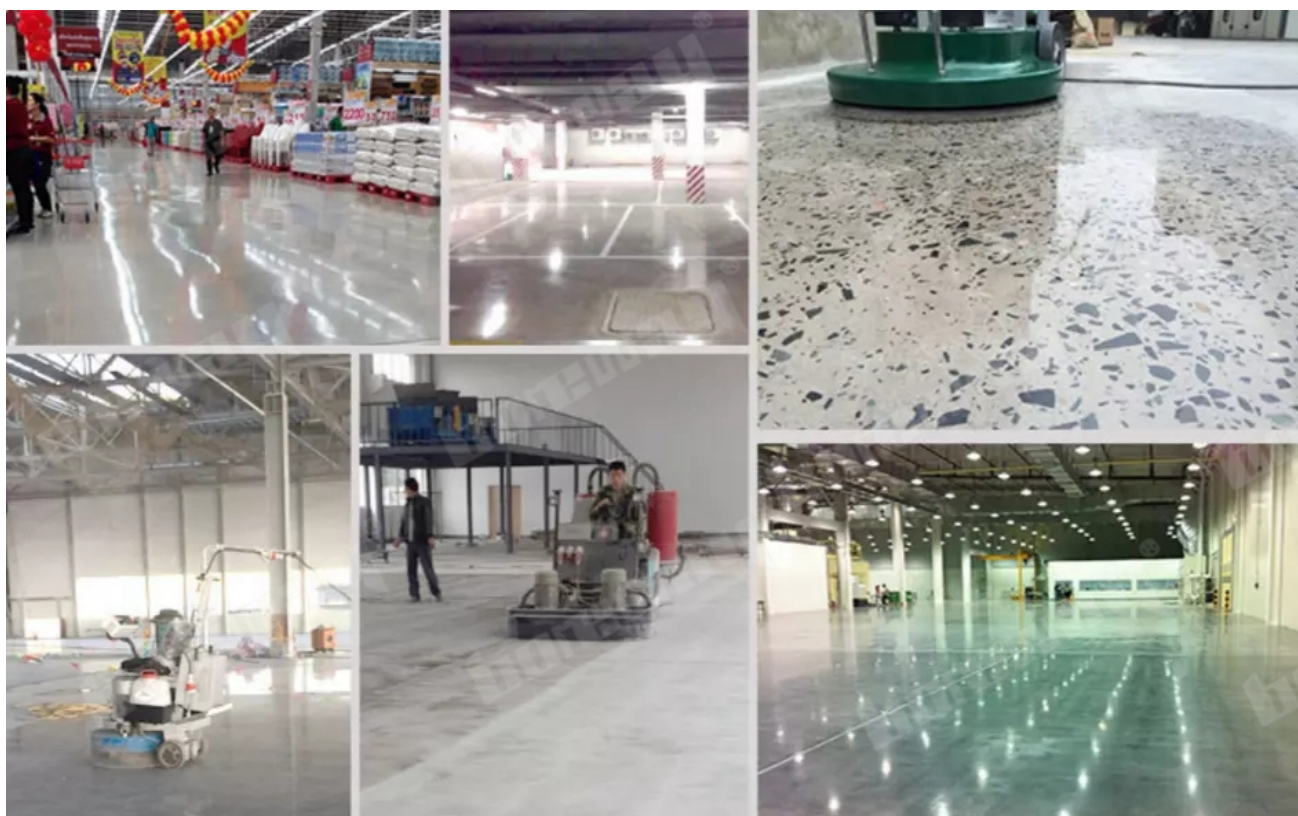

Применимые машины:

Диск для бетона может использоваться с полировщиком, шлифовальным станком, переносным, электрическим шлифовальным станком, шлифовальным станком для пола и т.д.

Преимущества:

1. Острое шлифование, быстрая полировка и износостойкость.
2. Крюк и петля на спине, можно легко установить на большинство напольных машин.