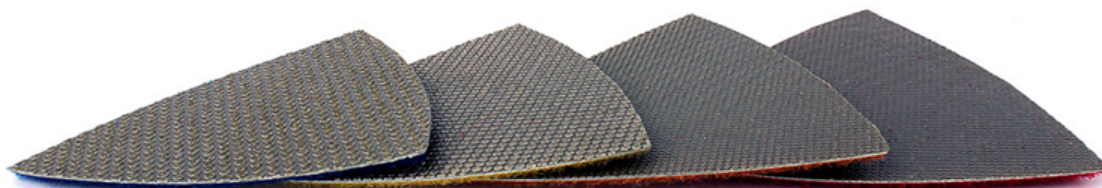

Boreway Machinery Co., Ltd.
www.diamondtools.top
www.boreway.com

Связаться с нами:

Fujian Nanan Boreway Machinery Co.,Ltd.
Адрес: Shuitou Town, Цюаньчжоу, Фуцзянь, Китай
Почтовый индекс: 362342
ТЕЛ: (+86) 595-86990206
ФАКС: (+86) 595-86990220
WhatsApp: + 86-15659082992
Электронная почта: boreway02@boreway.net