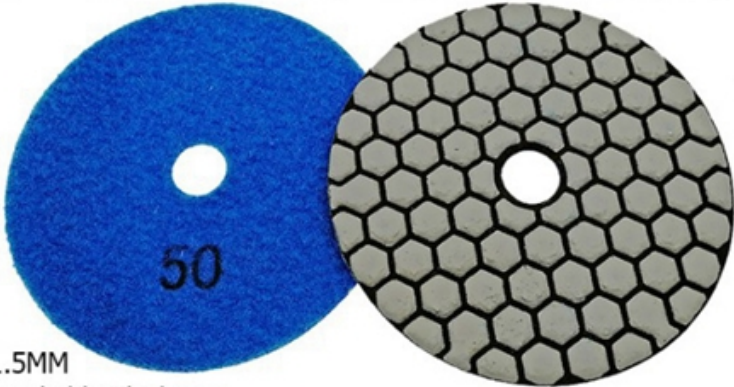

DRY FLEXIBLE DIAMOND POLISHING PADS

1.5MM
Workable Thickness