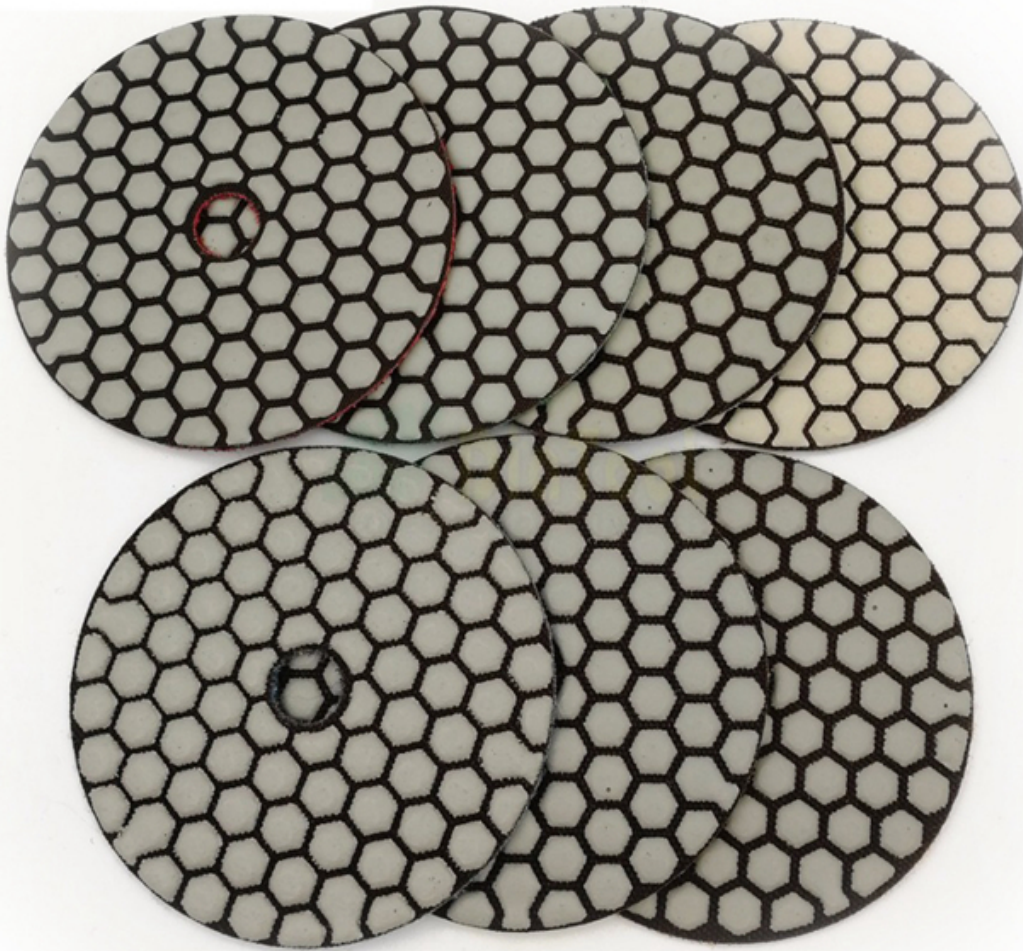

boreway®

Boreway Machinery Co., Ltd.
www.diamondtools.top
www.boreway.com