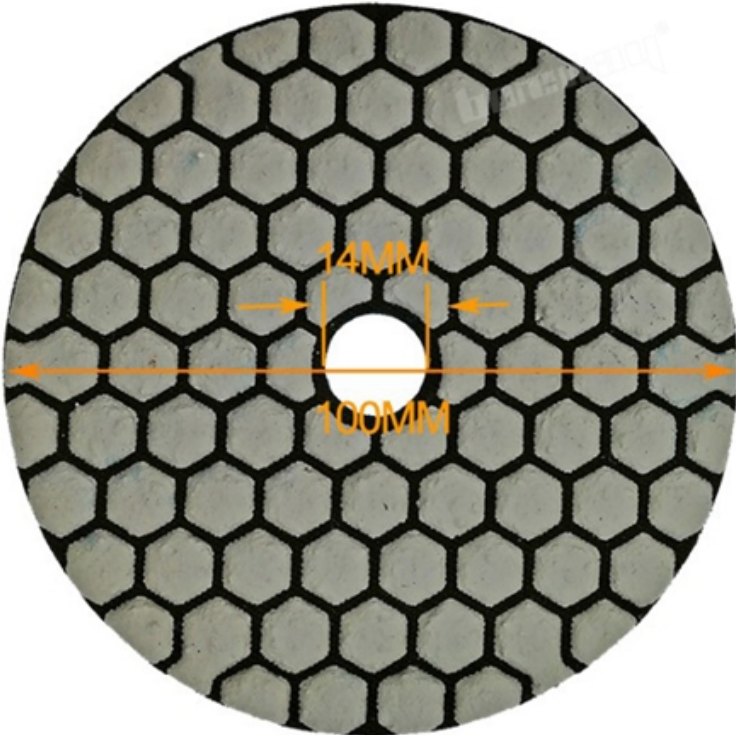

DRY FLEXIBLE DIAMOND POLISHING PADS

1.5MM
Workable Thickness

www.diamondtools.top

Front Side