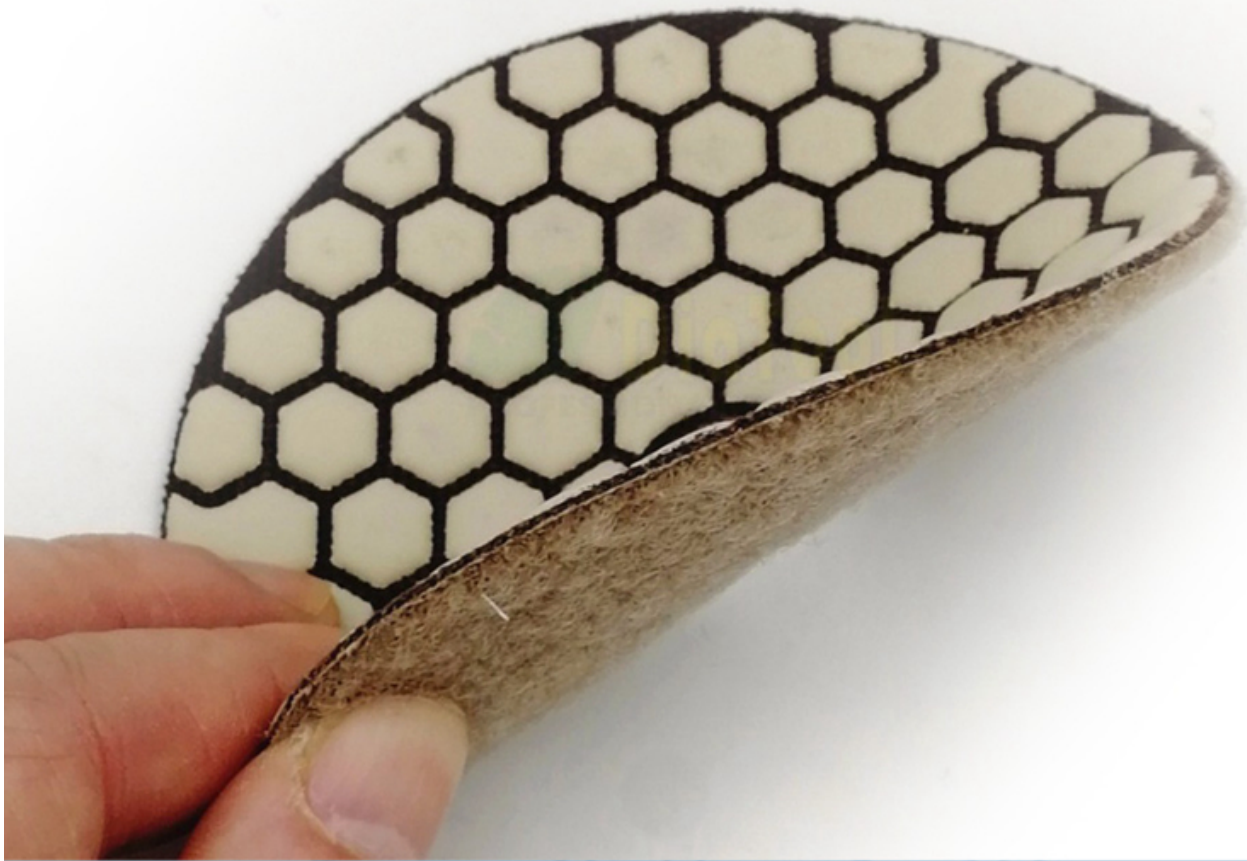

boreway®

Boreway Machinery Co., Ltd.
www.diamondtools.top
www.boreway.com