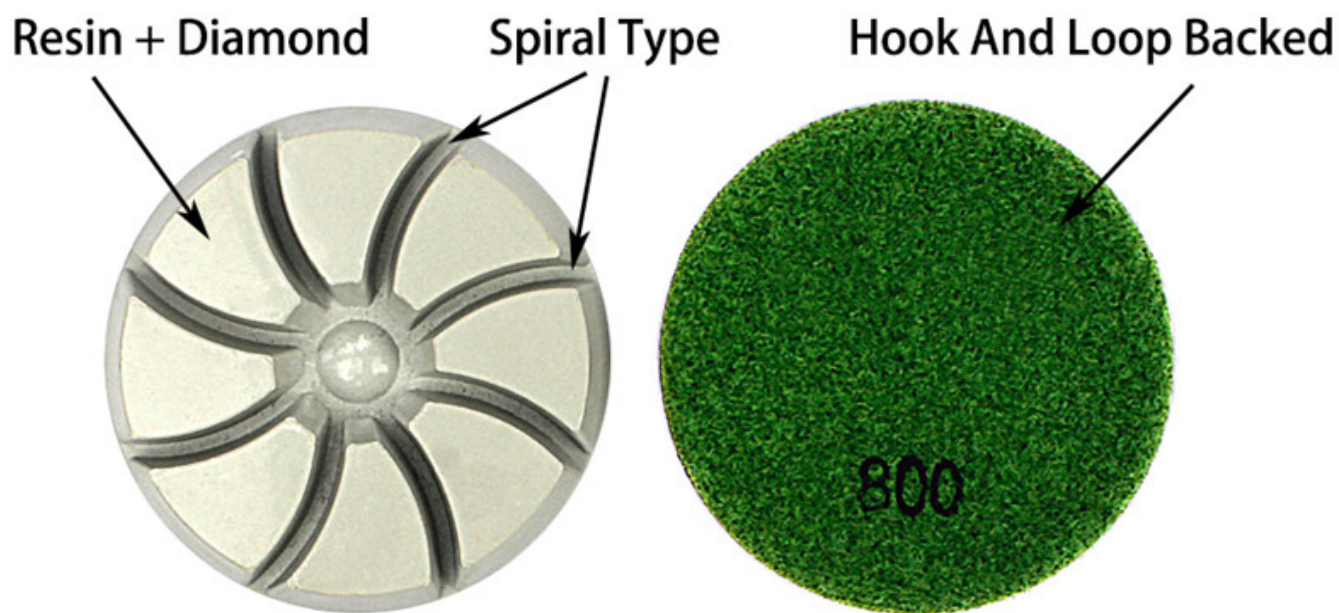

Вышеуказанная спецификация и фотографии только для справки, другие спецификации или дизайн могут быть заказаны клиентами.

Информация о продукте:

3 Inch Resin Diamond Dry Concrete Floor Pads

Применимые машины:

Смола алмаз сухие бетонные напольные подушки можно использовать с полировщиком, шлифовальной машиной, [пол шлифовальный станок](#) и т. д ..