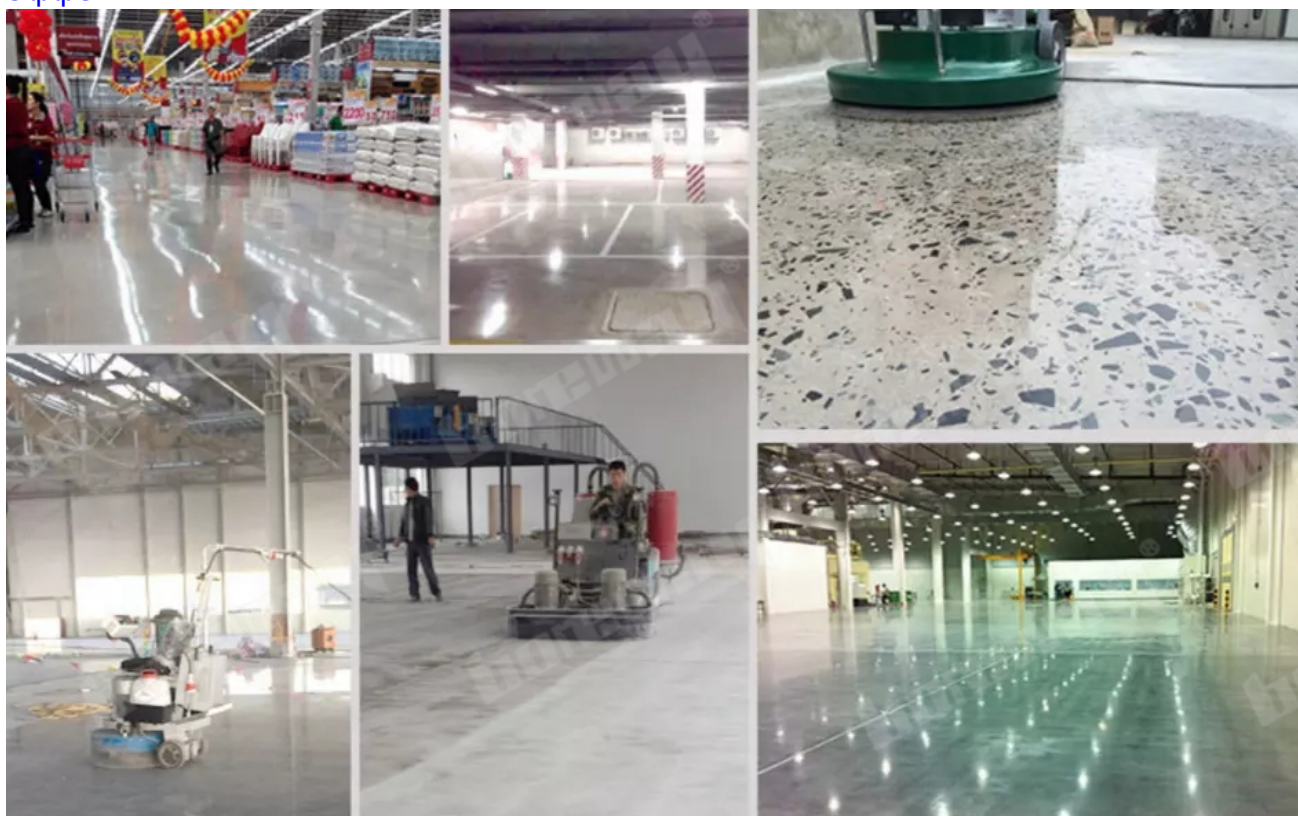

Эффект:

Преимущества:

1. Высокая термостойкость.
2. Хорошая адгезия и длительный срок службы.