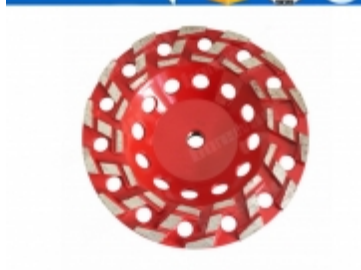

Boreway Machinery Co., Ltd
www.diamondtools.top
www.boreway.net

**7-дюймовый "S" алмазный
шлифовальный круг**

О нас: