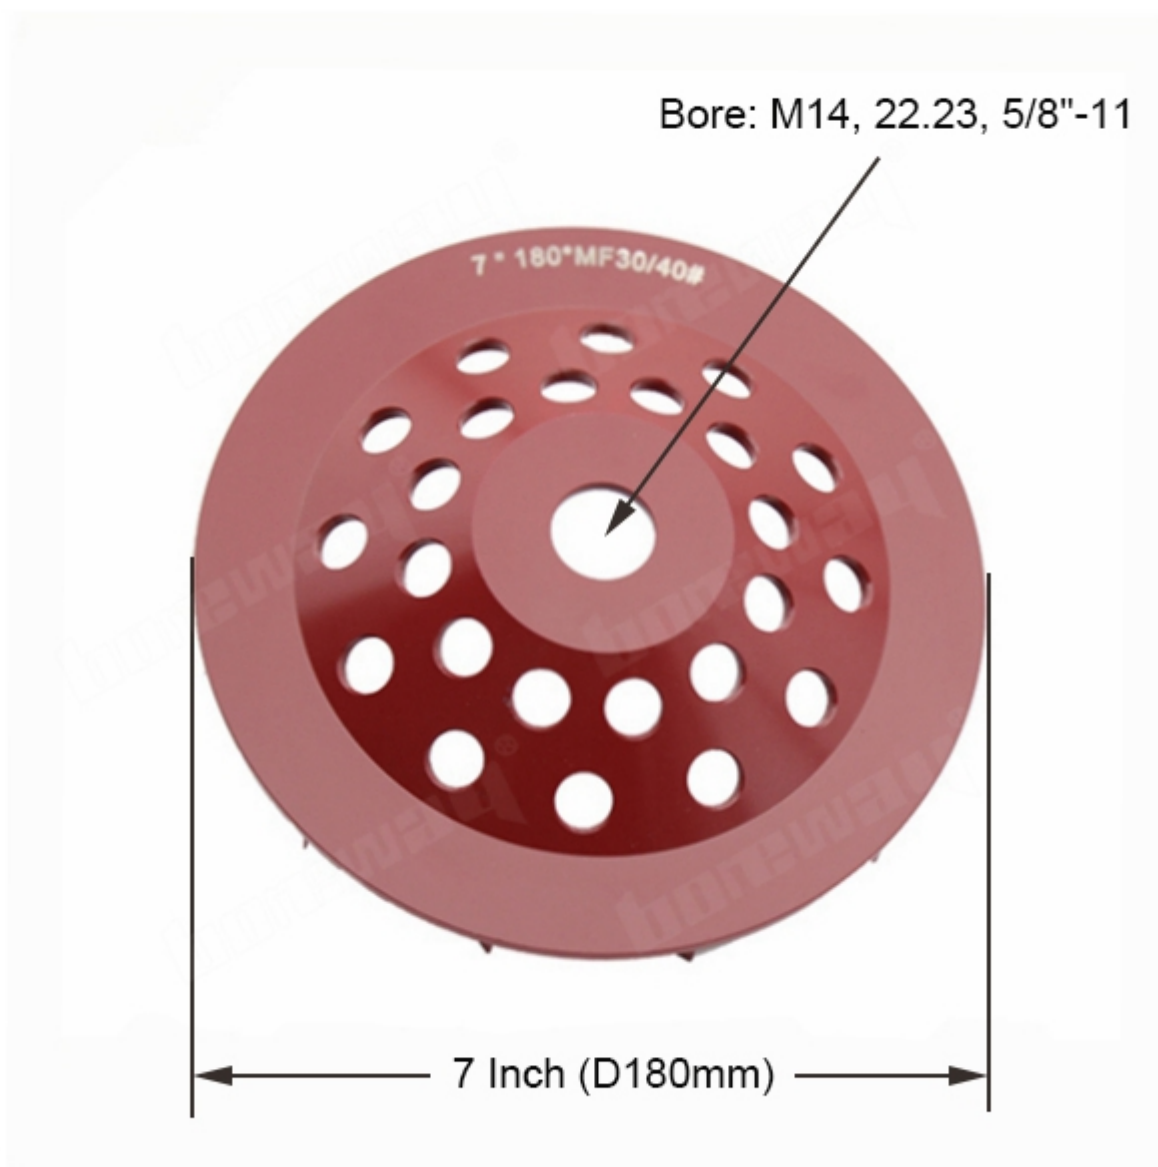

7-дюймовый бетонный стаканчик. Этот однорядный стаканчик предназначен для быстрого удаления и длительного срока службы.

Характеристики:

Ниже приведены нормальные характеристики 7-дюймовое бетонное колесо чашки:

Марка:	Boreway
Диаметр:	7 дюймов (D180 мм)
Поверхностная обработка:	Цветная живопись
Размер сегментов:	35 * 20 * 10мм * 12Т
Диаметр цилиндра:	M14, 22,23, 5/8 "-11
Доступная крупа:	Грубый, Средний, Прекрасный
Размер:	Двенадцать сегментов ромба

Информация о продукте:

7-дюймовое бетонное колесо чашки:

<7 Inch Diamond Grinding Cup Wheel>

35*20*8mm*12T

Twelve Rhombus Segments

Grits Available: Coarse, Medium, Fine

[Если вы заинтересованы в наших продуктах, вы можете нажать на меня.](#)

1) крупная дробь: 16 #, 24 #, 25 #, 30 # и т. Д.

Может использоваться для неровных бетонных полов, грубого шлифования на полу или ремонта старого пола.

2) Средняя крупа: 36 #, 50/60 #, 60/80 # и т. Д.

Может использоваться для всех видов бетонных и террацо-полов, подготовки к шлифованию пола или ремонта старого пола.