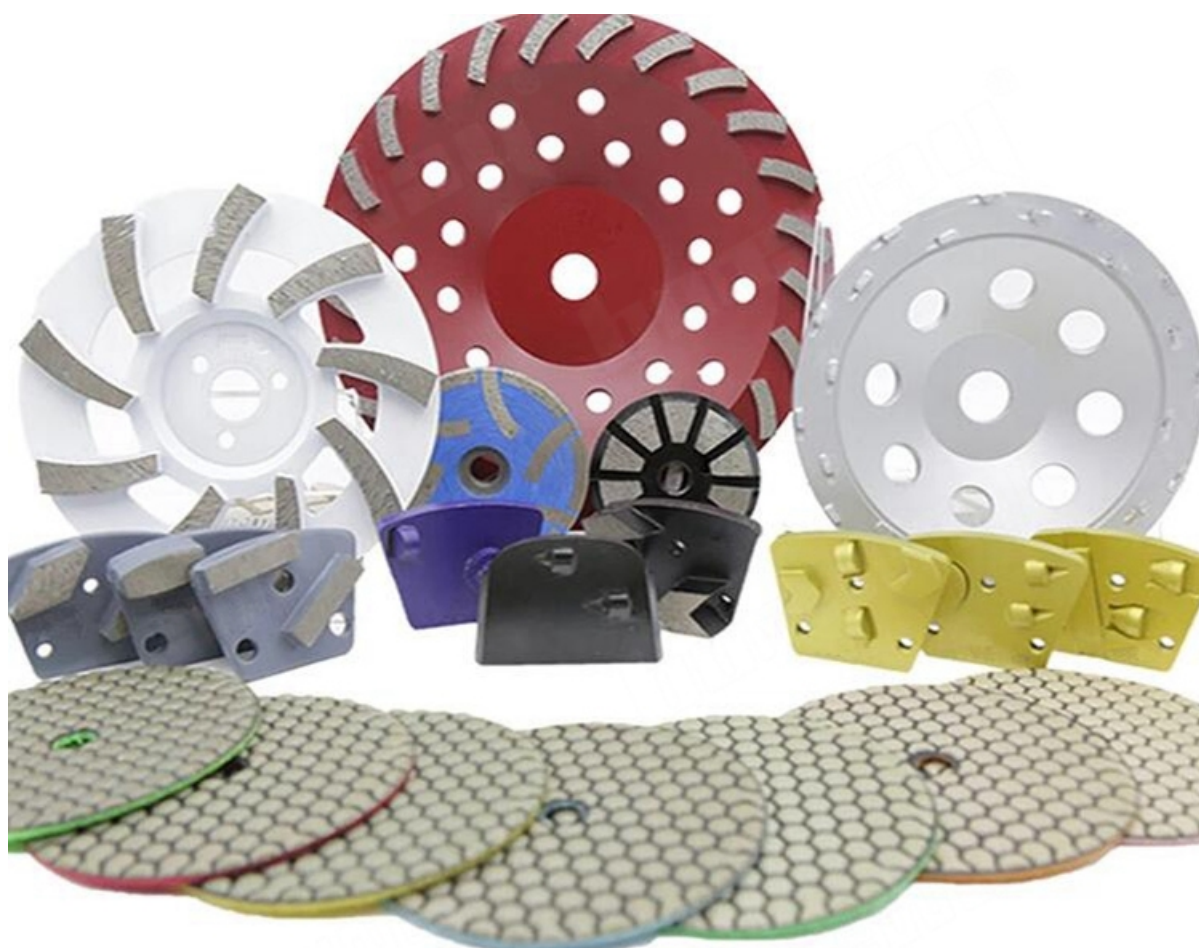

Описания:

Колесо кубка 7 дюймов двенадцать сегментов ромба бетонное для притирки бетона и полировки камня

7-дюймовое бетонное колесо чашки Using Diamond Grinding Cup Wheel - самый эффективный способ шлифования от следов и дефектов в бетоне, а также в каменной кладке, камне и других строительных материалах.

7-дюймовый бетонный стаканчик. Этот однорядный стаканчик предназначен для быстрого удаления и длительного срока службы.

Характеристики:

Ниже приведены нормальные характеристики 7-дюймовое бетонное колесо чашки:

Материал сегментов:	Алмазы и металлический порошок
Доступны облигации:	Мягкая связь, средняя связь, жесткая связь
Машина:	Угловая шлифовальная машина или универсальная шлифовальная машина

Специально разработанные инструменты доступны для любого стандартного применения. Мы можем
Приспособьте ваши инструменты к вашим конкретным потребностям.

Информация о продукте:

7-дюймовое бетонное колесо чашки:

<7 Inch Diamond Grinding Cup Wheel>

35*20*8mm*12T

Twelve Rhombus Segments

Grits Available: Coarse, Medium, Fine

[Если вы заинтересованы в наших продуктах, вы можете нажать на меня.](#)