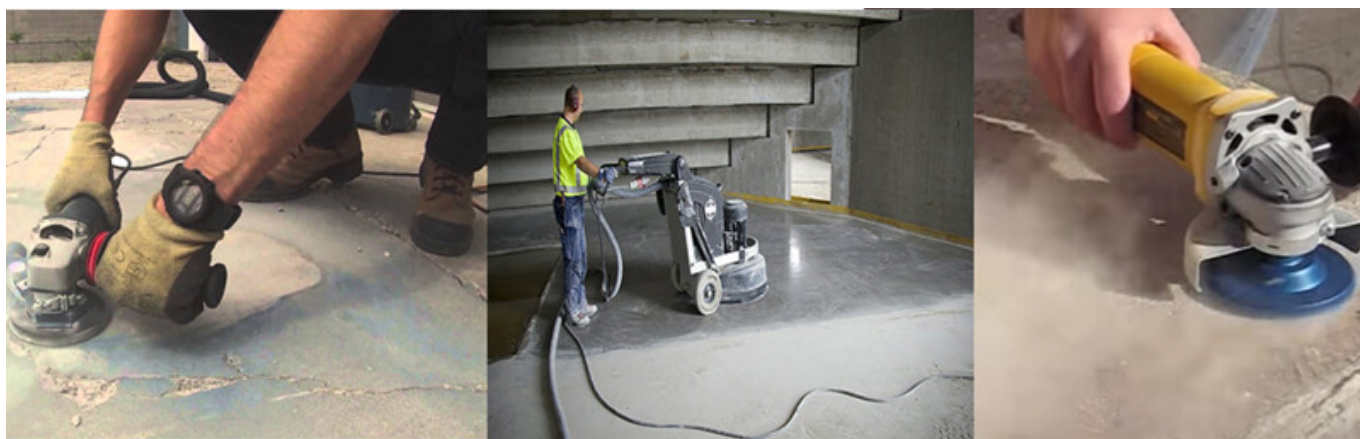

### Применимые машины:

**7-дюймовый сухой керамический шлифовальный круг с алмазным шлифовальным кругом** может быть использован с ручными инструментами, пол шлифовальный станок и т. д.