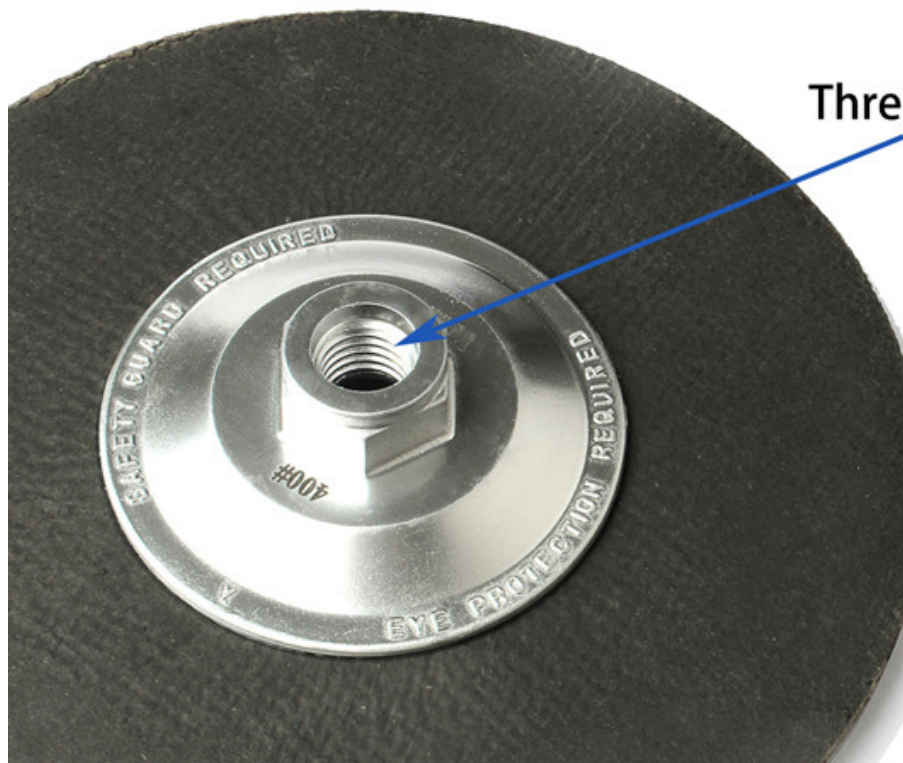

### Характеристики:

Ниже приведены нормальные характеристики **7-дюймовый сухой керамический шлифовальный круг с алмазным шлифовальным кругом**:

Размер	7 дюймов
Толщина сегмента	5 мм
Ширина сегмента	30 мм
Используйте тип	Сухое использование
Нить	M14 или 5 / 8-11
овсянка	30 #, 50 #, 100 #, 200 #, 400 #
Машина	Для ручных инструментов, пол шлифовальный станок
заявка	Широко используется для шлифовки и полировки бетона, цементного пола

### Информация о продукте:

**7-дюймовый керамический шлифовальный круг для сухой шлифовки**

Segment Thickness: 5mm

Thread: M14 Or 5/8-11