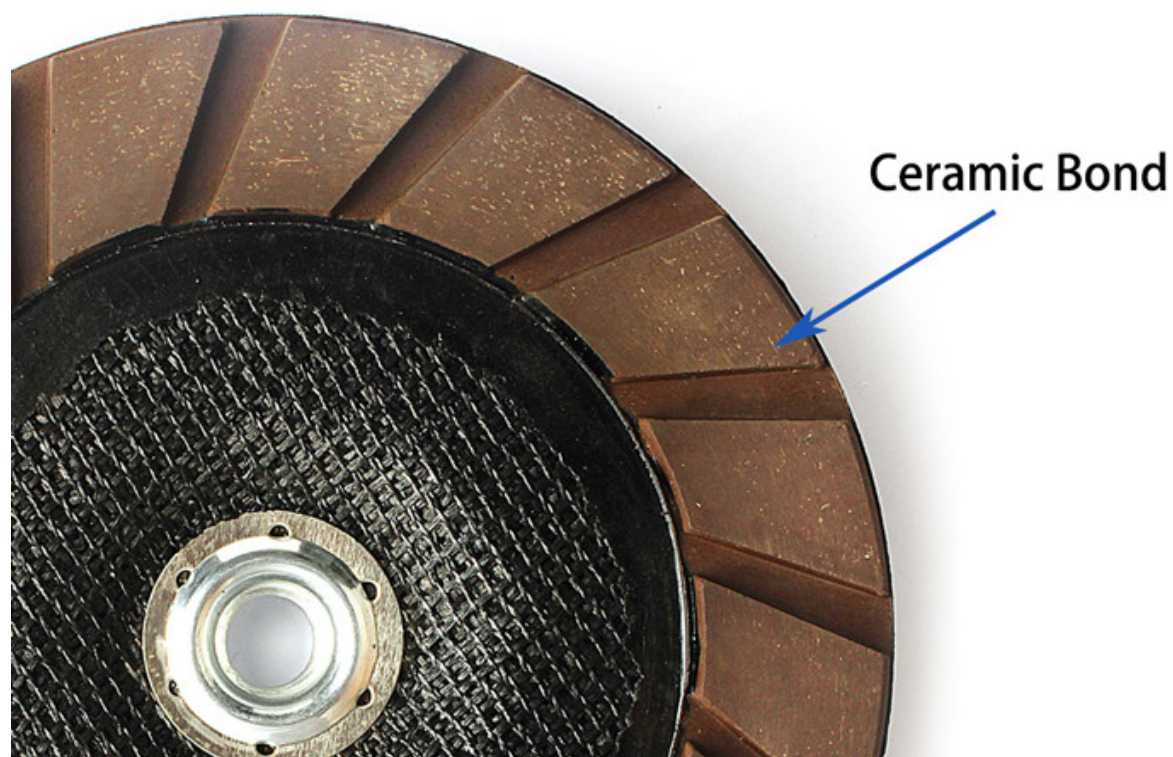

спецификации или дизайн могут быть заказаны клиентом

Информация о продукте:

7-дюймовый керамический шлифовальный круг для сухой шлифовки

Segment Thickness: 5mm