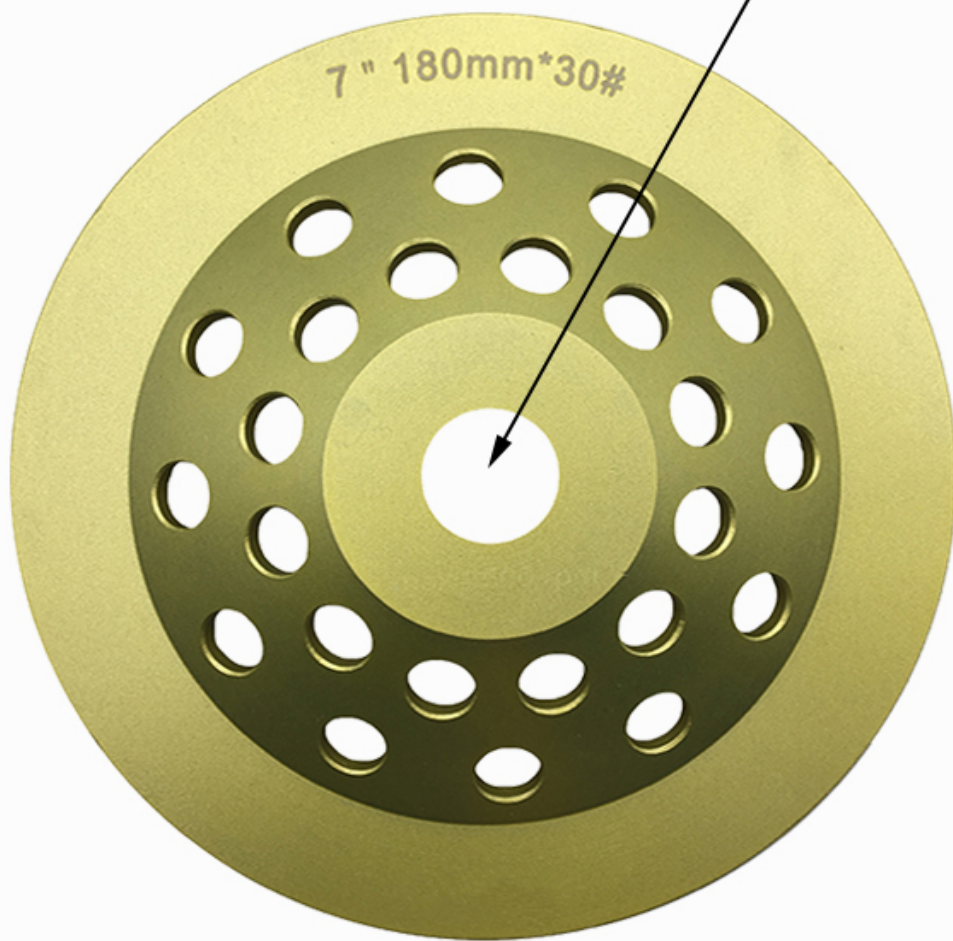

Марка:	Boreway
Диаметр:	7 дюймов (D180 мм)
Размер сегментов:	28 * 5,0 * 8 мм * 12Т
Поверхностная обработка:	Цветная живопись
Диаметр цилиндра:	M14, 22,23, 5/8 "-11
Доступная крупа:	Грубый, средний, тонкий

Приспособьте ваши инструменты к вашим конкретным потребностям.

Информация о продукте:

7-дюймовый алмазный шлифовальный круг:

Bore: M14, 22.23, 5/8"-11

24 Diamond Segments

28*5.0*8mm*24T

Grits Available: Coarse, medium, fine

[Если вы заинтересованы в наших продуктах, вы можете нажать на меня.](#)

Приложения:

7-дюймовый алмазный шлифовальный круг:

Металлические алмазы имеют высокую прочность, отличную износостойкость и низкий коэффициент трения.