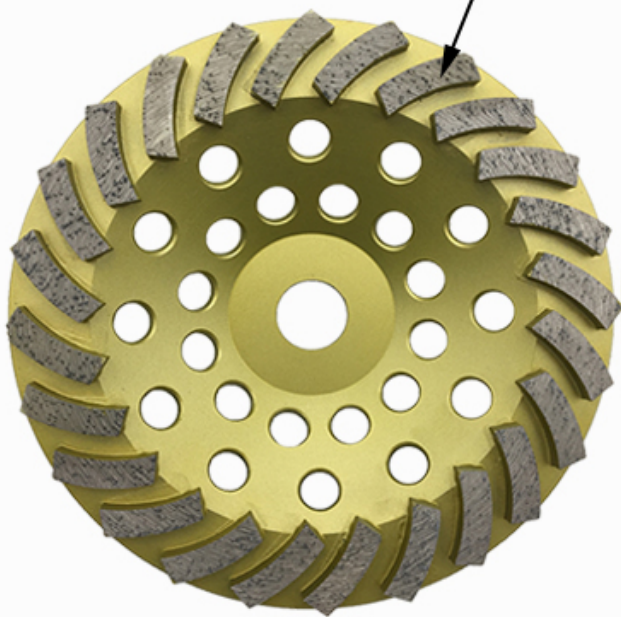

Материал сегментов:	Алмазы и металлический порошок
Доступны облигации:	Мягкая связь, средняя связь, жесткая связь
Машина:	Угловая шлифовальная машина или универсальная шлифовальная машина

Специально разработанные инструменты доступны для любого стандартного применения. Мы можем

Приспособьте ваши инструменты к вашим конкретным потребностям.

Информация о продукте:

7-дюймовый алмазный шлифовальный круг:

Bore: M14, 22.23, 5/8"-11

24 Diamond Segments

28*5.0*8mm*24T

Grits Available: Coarse, medium, fine

[Если вы заинтересованы в наших продуктах, вы можете нажать на меня.](#)

Приложения:

7-дюймовый алмазный шлифовальный круг:

Металлические алмазы имеют высокую прочность, отличную износостойкость и низкий коэффициент трения.

Металлические алмазы с высокой эффективностью шлифования и низкой силой шлифования генерируют меньше тепла в процессе шлифования.

1) крупная дробь: 16 #, 24 #, 25 #, 30 # и т. Д.

Может использоваться для неровных бетонных полов, грубого шлифования на полу или ремонта старого пола.