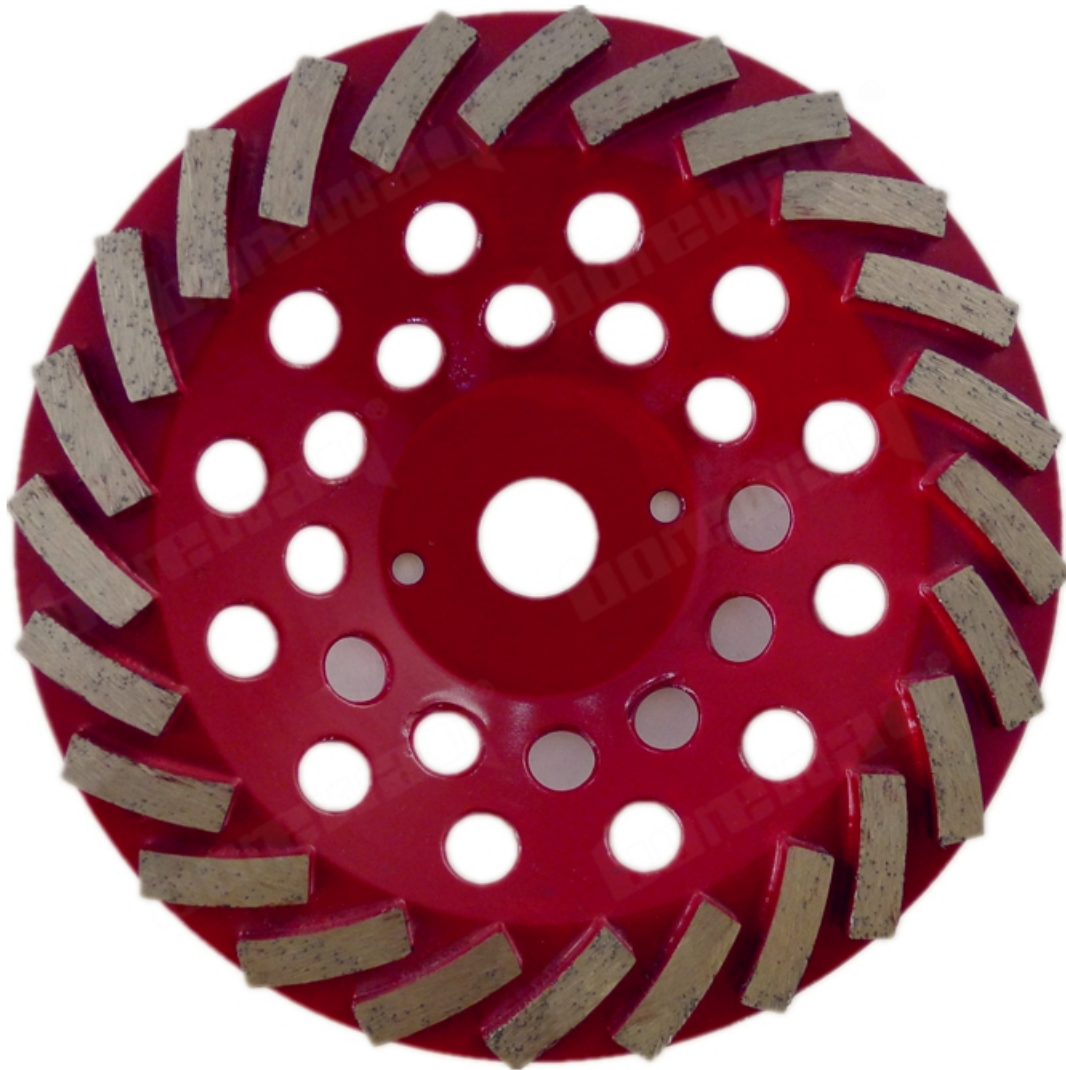

Марка:	Boreway
Диаметр:	7 дюймов (D180 мм)
Размер сегментов:	28 * 5,0 * 8 мм * 12Т
Поверхностная обработка:	Цветная живопись
Диаметр цилиндра:	M14, 22,23, 5/8 "-11
Доступная крупа:	Грубый, средний, тонкий

Материал сегментов:	Алмазы и металлический порошок
Доступны облигации:	Мягкая связь, средняя связь, жесткая связь
Машина:	Угловая шлифовальная машина или универсальная шлифовальная машина

Специально разработанные инструменты доступны для любого стандартного применения. Мы можем

Приспособьте ваши инструменты к вашим конкретным потребностям.

Информация о продукте:

7-дюймовый алмазный шлифовальный круг:

Bore: M14, 22.23, 5/8"-11

24 Diamond Segments

28*5.0*8mm*24T

Grits Available: Coarse, medium, fine

[Если вы заинтересованы в наших продуктах, вы можете нажать на меня.](#)

Приложения:

7-дюймовый алмазный шлифовальный круг:

Металлические алмазы имеют высокую прочность, отличную износостойкость и низкий коэффициент трения.