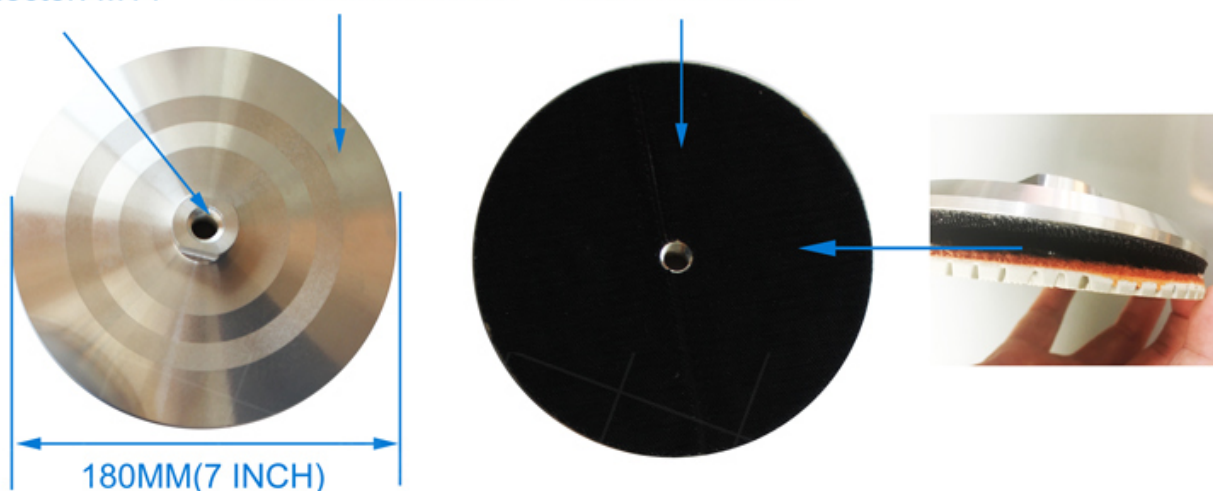

## ПродуктОписания:

---

BOREWAY. **Алюминиевая навязки на липучке для поставщиков** Обеспечивает 7-дюймовый 180 мм полировальной каменной алюминиевой наклеиваемой наклеивающей каменной панели с разъемом M14. Алюминиевая навязка на липучке светится и может быть использована в течение длительного времени. Это жесткое и с крючком и петлей.

Алюминиевая навязки на липучке - высококачественные, прочные и надежные инструменты для полировки. Используется для подключения угловой шлифовки, полировщика и полировальных прокладок. Он может быть в форме с M14 или 5 / 8-11 "нитью. Это с липучкой назад. Хороший выбор жестких пузных подушек.

### Характерная черта:

- 1.Connector: M14 / 5 / 8-11 "
- 1.Вовел - это сильное соединение
2. Затягивает все 180 мм Сандер / полировалей
3. Мост быстрых и легких изменений
- 4.алюминиевая пулоковая панель на липучке с угловым краем для точной и точной полировки
5. Для использования с любым рукояткой (крючкой и петли) заполнителя или полировальные прокладки, которые позволяют этой подложке

Connector: M14

Material: Aluminum

Material: Velcro