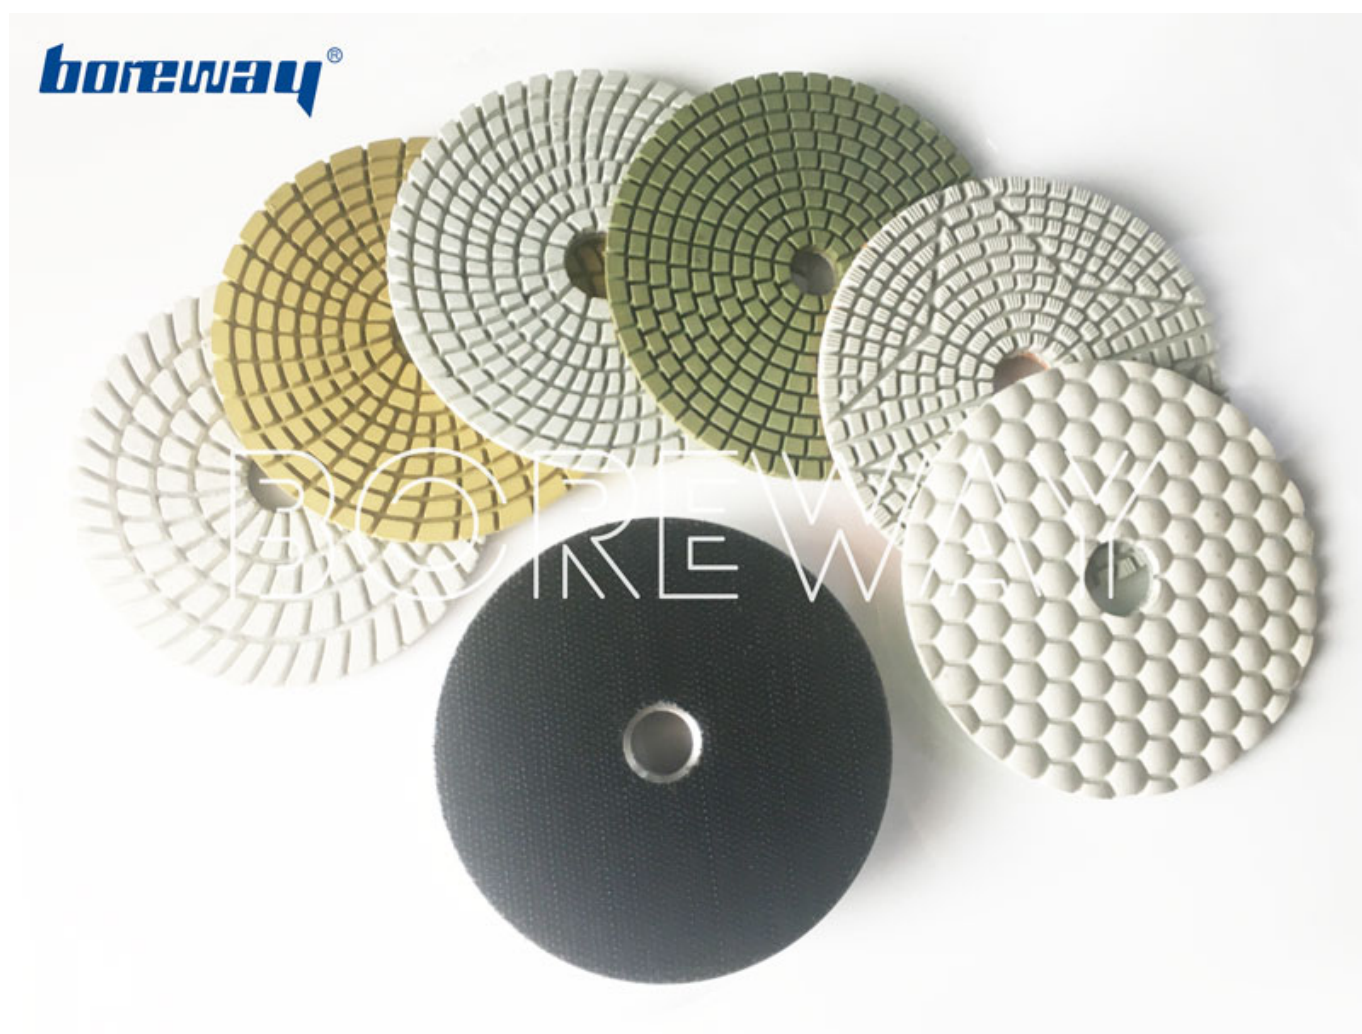

## Заявление:

---

**Каменная полировка абразив для производителя BOREWAY** - алюминиевая пулоковая панель. Используется для сухой / влажной полировки, используемой с полировщиком, угловой мельницей, пневматической или электрической полировкой.