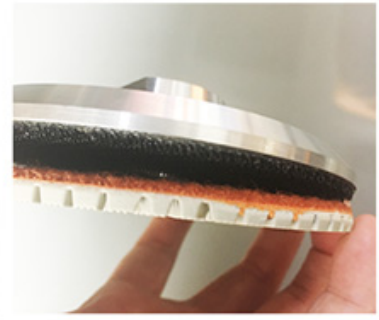

## Fine Polishing

Aluminum Velcro Backer Pad with an angled edge for recise and accurate polishing.

Для более связанных продуктов, пожалуйста, нажмите: [Инструменты шлифования и полировки для керамических поставщиков](#)

## Заявление:

---

**Каменная полировка абразив для производителя BOREWAY** - алюминиевая пулоковая панель. Используется для сухой / влажной полировки, используемой с полировщиком, угловой мельницей, пневматической или электрической полировкой.

**boneway®**

Алюминиевая пулоковая панель для полировки для полировальных прокладок для камня, предназначенного для соединительных полировальных прокладок для соответствующего оборудования, используемого для полировки камня и пола.