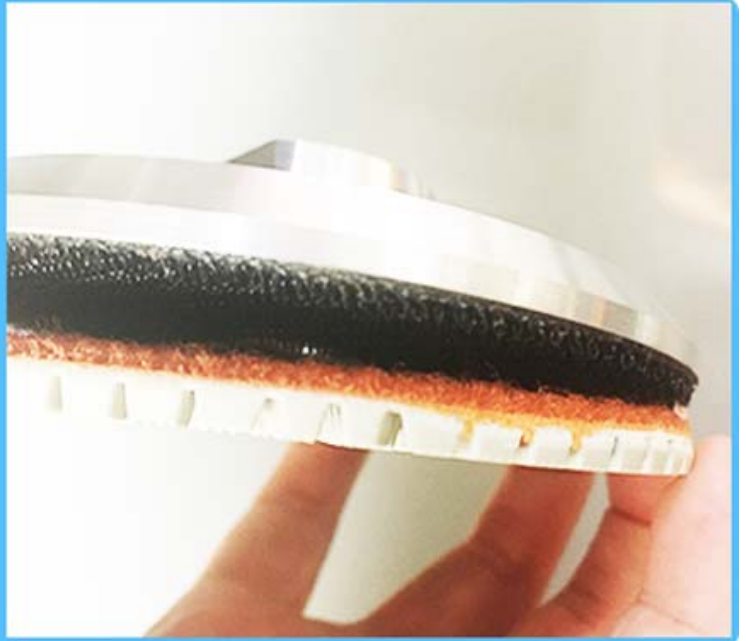

1

Strong Pasting Ability

Made of strictly selected materials, mild high friction, widely used.