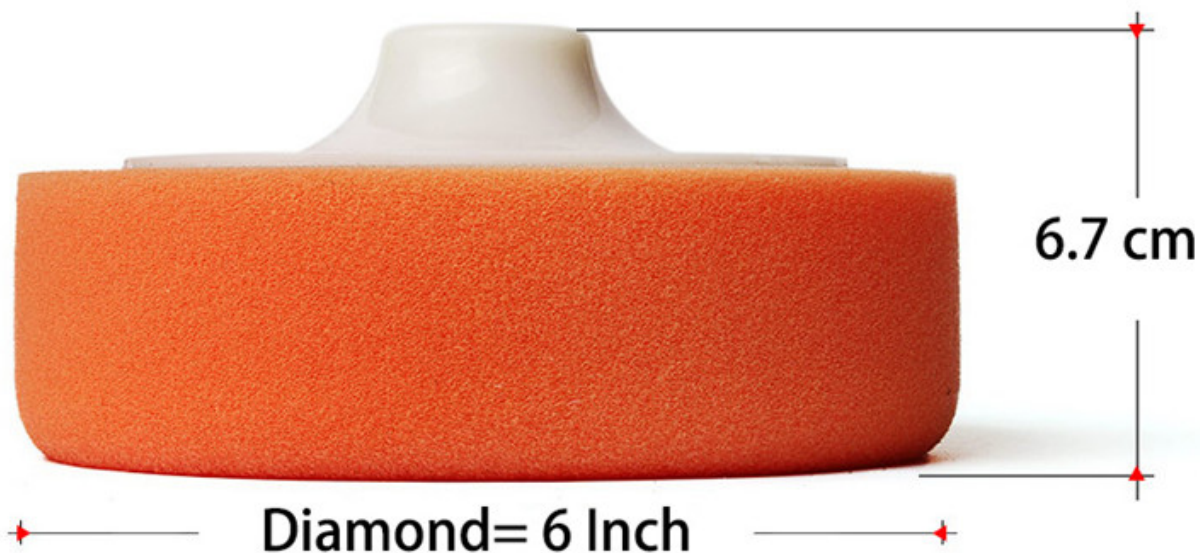

Информация о продукте:

6-дюймовые губчатые подушки