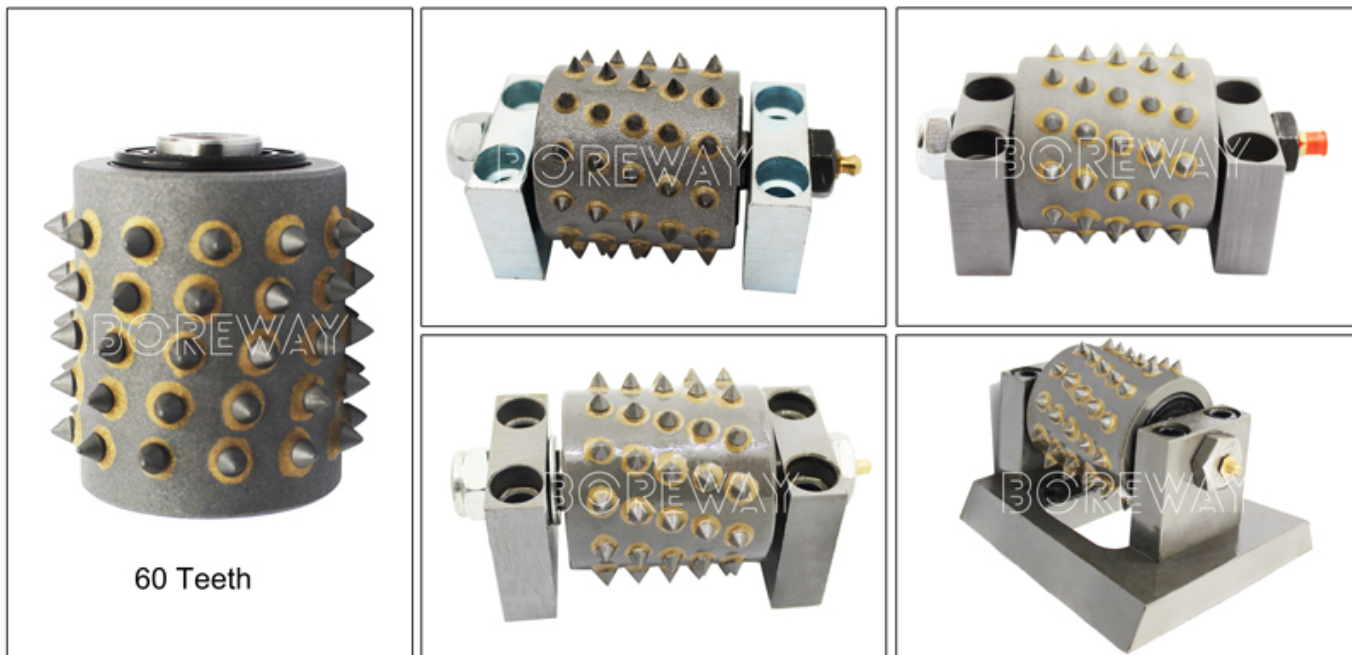

Шоу продукта:

Заявление:

Кустовый молоток для бетонного пола.

60-х колесо карбида кустарника Устанавливаются в машине для рук и автоматической машины для машины и тарелкой кустарника.

Пожалуйста, отметили, когда разместить заказ, пожалуйста, сообщите следующее: