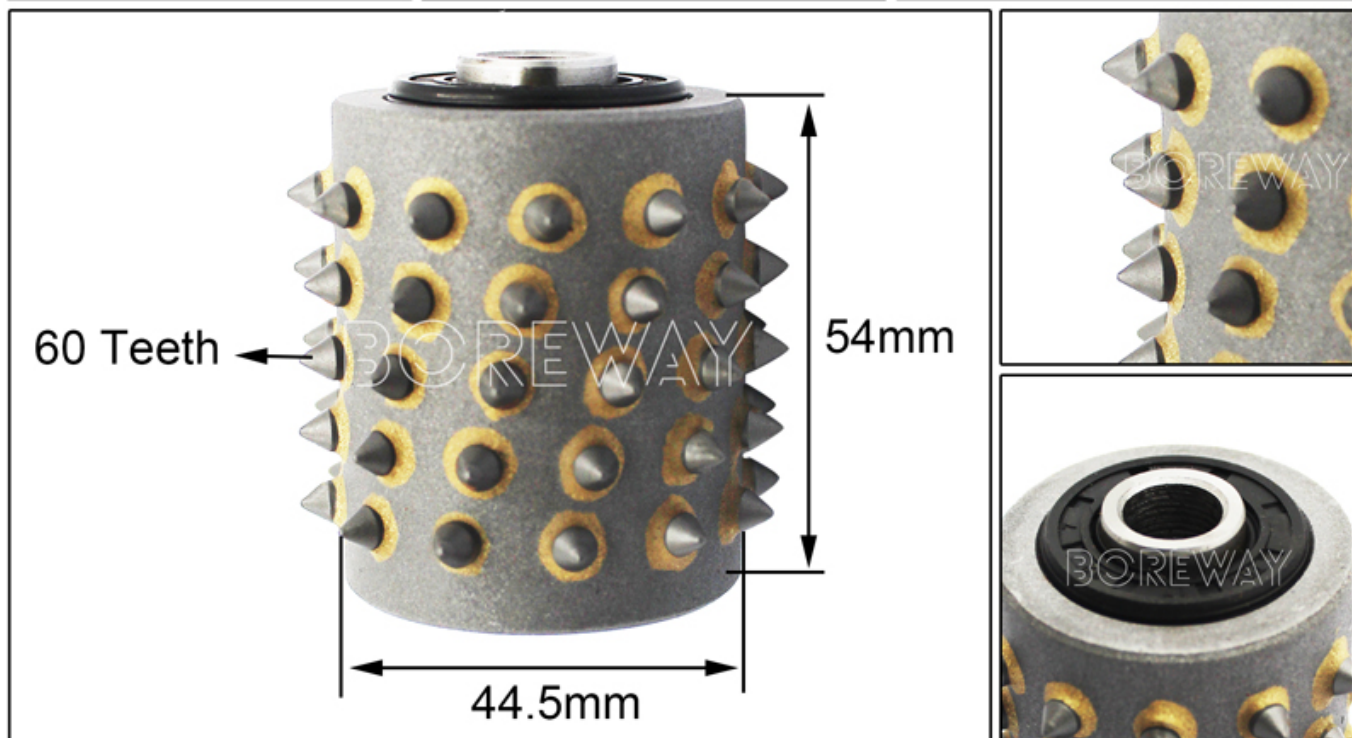

Шоу продукта:

Заявление:

Кустовый молоток для бетонного пола.

60-х колесо карбида кустарника Устанавливаются в машине для рук и автоматической машины для машины и тарелкой кустарника.

Пожалуйста, отметили, когда разместить заказ, пожалуйста, сообщите следующее: