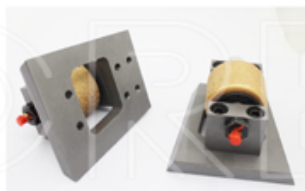

Marble

Granite

Concrete

Sandstone

Фабрика шоу: