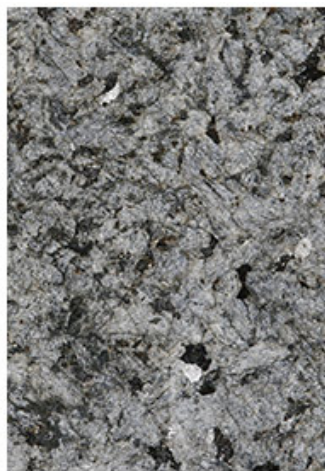

Granite

Фабрика шоу: