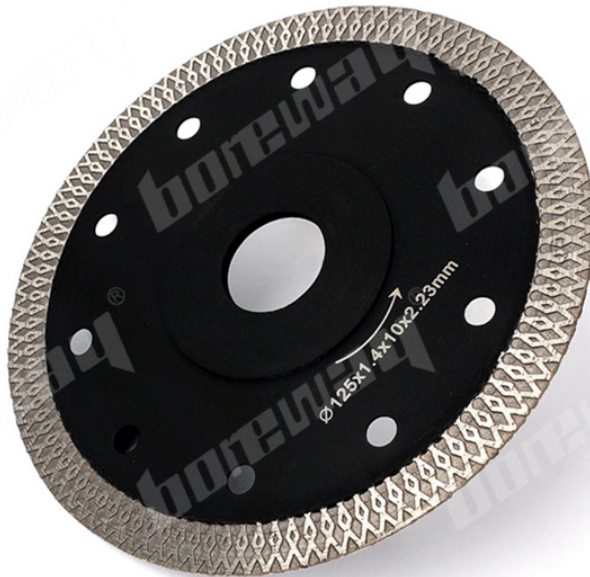

Boreway Machinery Co., Ltd.
www.diamondtools.top
www.boreway.com