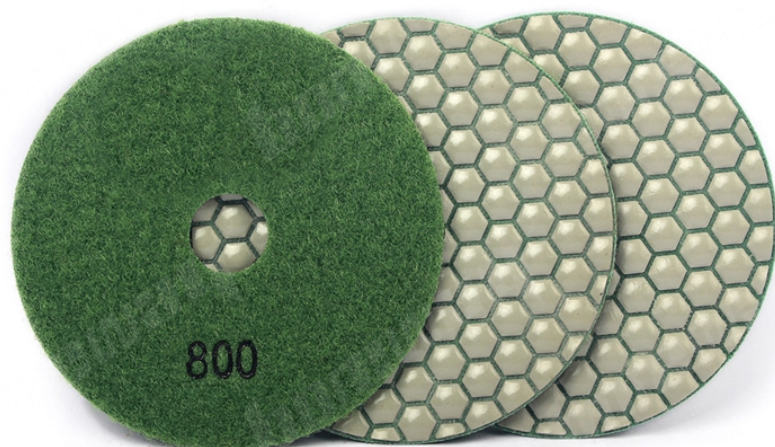

Boreway Machinery Co., Ltd.
www.diamondtools.top
www.boreway.com

Boreway Machinery Co., Ltd.
www.diamondtools.top
www.boreway.com

Если вы хотите в знать Больше Информация,Пожалуйста, не стесняйтесь обращаться ко мне.