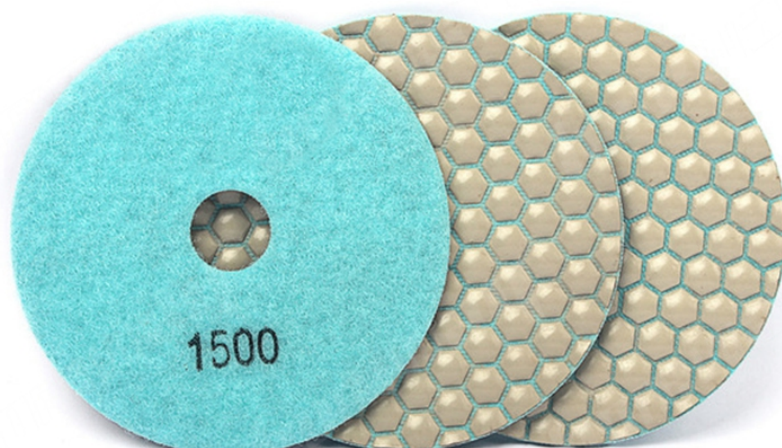

Boreway Machinery Co., Ltd.
www.diamondtools.top
www.boreway.com