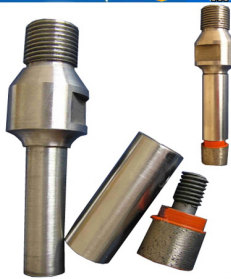

Boreway Machinery Co., Ltd.
www.diamondtools.top
www.boreway.com

Diamond CNC drill bit