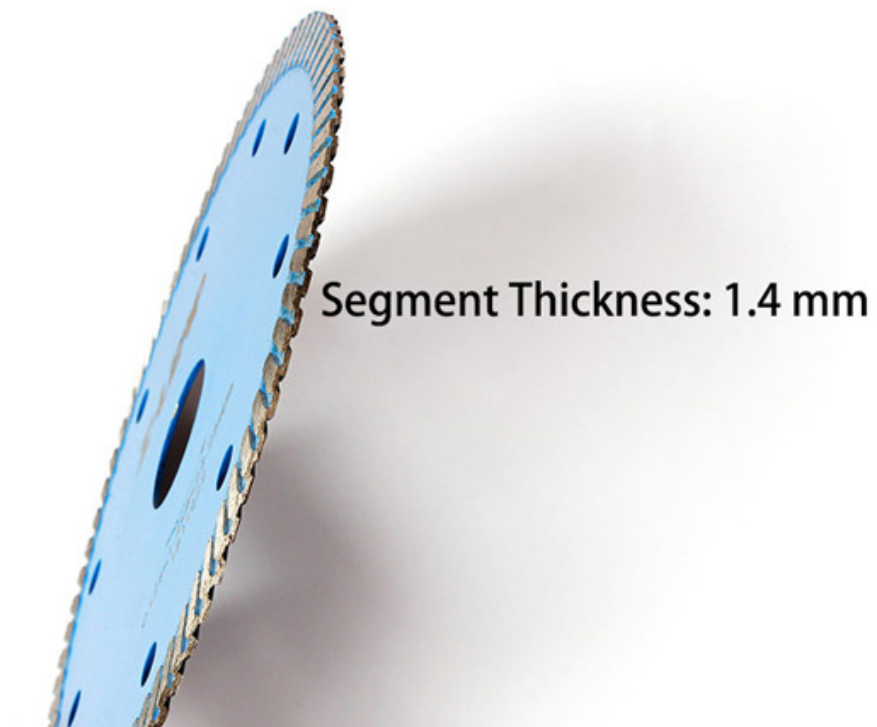

спецификации или дизайн могут быть заказаны клиентами.

Информация о продукте:

5-дюймовый турбо зуб алмазный пильный диск