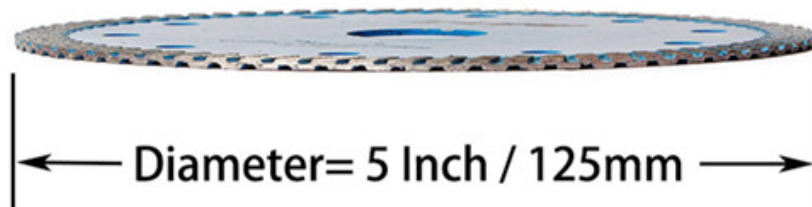

спецификации или дизайн могут быть заказаны клиентами.

Информация о продукте:

5-дюймовый турбо зуб алмазный пильный диск