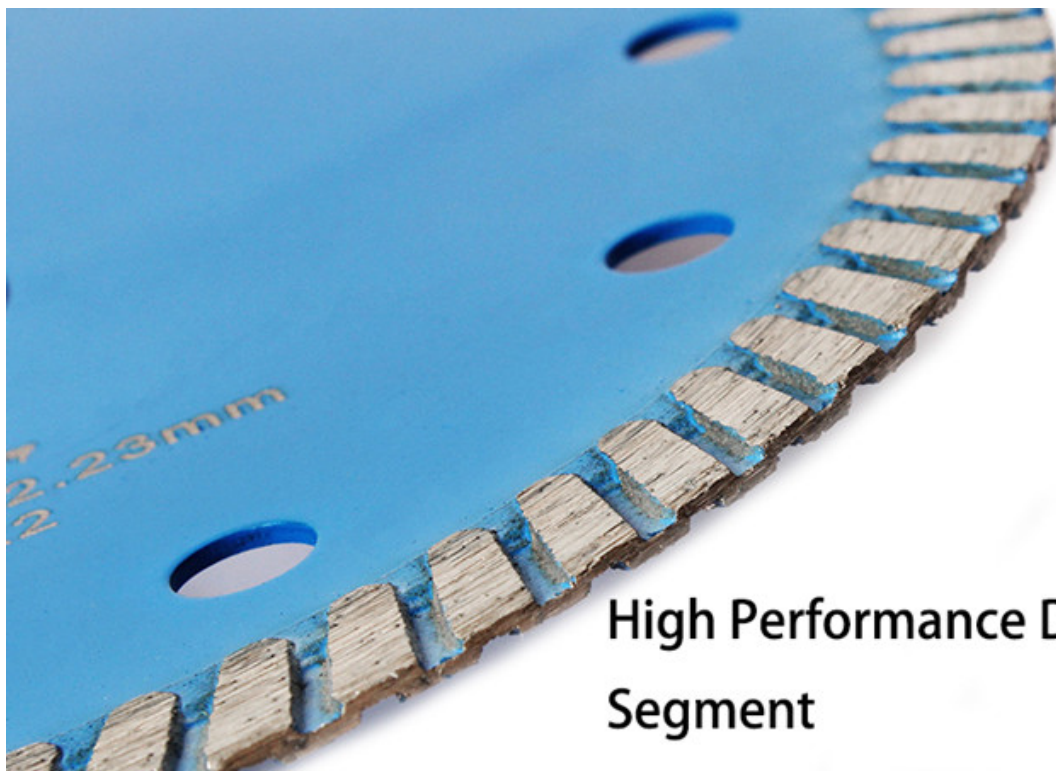

**5-дюймовый турбо зуб алмазный пильный диск** сделаны из высококачественного алмазного материала. Он острый и быстро режущий.

### Характеристики:

Ниже приведены нормальные характеристики **5-дюймовый турбо зуб алмазный пильный диск**:

|                     |  |
|---------------------|--|
| Толщина сегмента    | 1,4 мм   |
| Наружный диаметр    | 125 мм   |
| Имя бренда          | Boreway  |
| Используйте тип     | Влажное или сухое использование                  |
| Модель №.           | BW-DSB-D125-115                                  |
| заявка              | Для резки камня и бетона                         |
| Машина              | Для ручной резки или угловая шлифовальная машина |
| наименование товара | 5-дюймовый турбо зуб алмазный пильный диск       |

## High Performance Double-sided Segment

### Функции:

1. Может быть сухим или мокрым.
2. Высокопроизводительный двухсторонний сегмент.
3. Высококачественный алмазный режущий диск с непрерывной оправой.