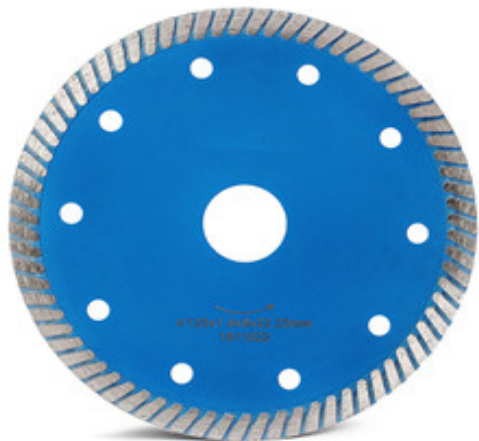

## Лезвие пилы вырезывания алмаза Turbo 5 дюймов для каменного бетона

### Лезвие пилы вырезывания алмаза Turbo 5 дюймов для каменного бетона

**5-дюймовый турбо зуб алмазный пильный диск** используются для резки гранита, песчаника, бетона и так далее. Их можно использовать в мокром виде и сочетать с любыми видами ручных машин.

**5-дюймовый турбо зуб алмазный пильный диск** сделаны из высококачественного алмазного материала. Он острый и быстро режущий.

### Характеристики:

Ниже приведены нормальные характеристики **5-дюймовый турбо зуб алмазный пильный диск**:

|                     |  |
|---------------------|--|
| Толщина сегмента    | 1,4 мм   |
| Наружный диаметр    | 125 мм   |
| Имя бренда          | Boreway  |
| Используйте тип     | Влажное или сухое использование                  |
| Модель №.           | BW-DSB-D125-115                                  |
| заявка              | Для резки камня и бетона                         |
| Машина              | Для ручной резки или угловая шлифовальная машина |
| наименование товара | 5-дюймовый турбо зуб алмазный пильный диск       |