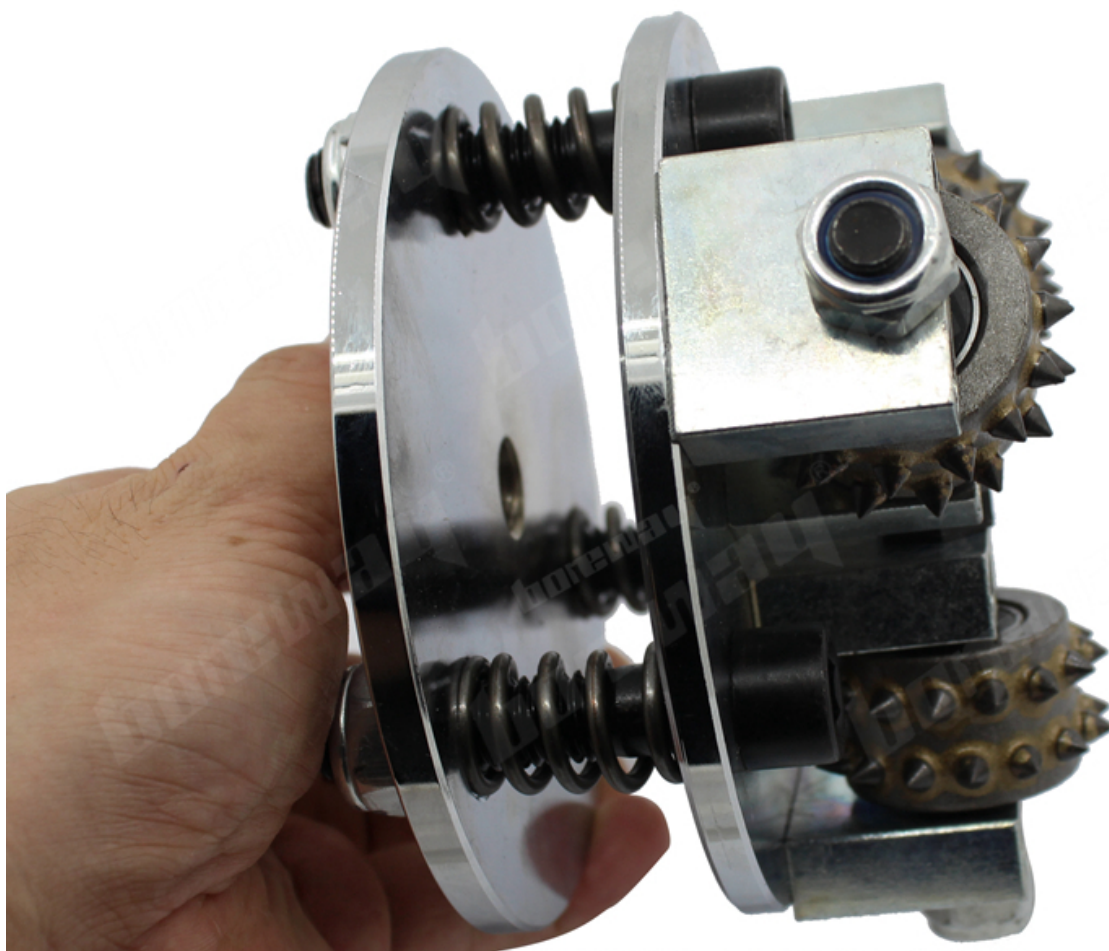

125 мм	3 ролика	3,2 мм	30с.	M10.

Специально разработанные инструменты доступны для любого стандартного приложения.

Мы можем настроить инструменты согласно вашим точным потребностям.

Информация о продукте:

5-дюймовый 125 мм Двойные слои Ротационная тарелка кустарника:

Boreway Machinery Co., Ltd.
www.diamondtools.top
www.boreway.com