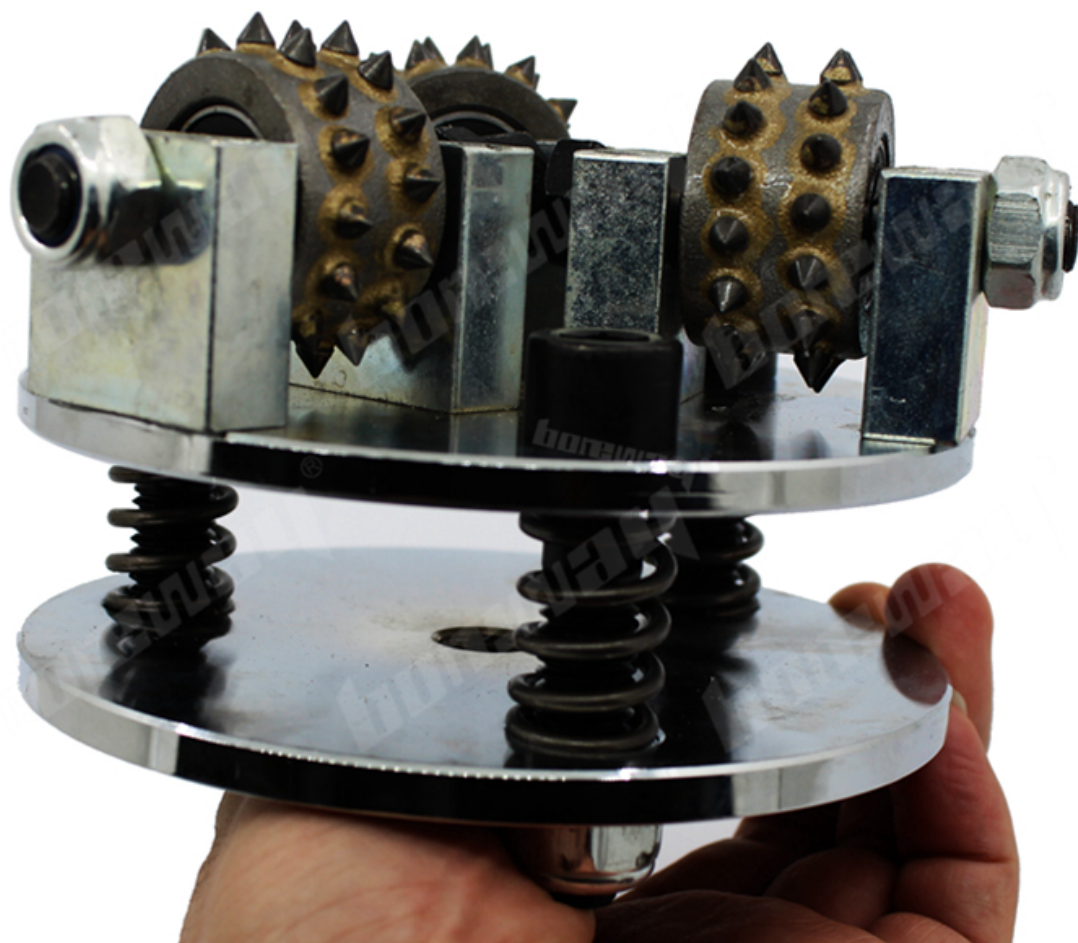

boreway®

Boreway Machinery Co., Ltd.
www.diamondtools.top
www.boreway.com

Эффект шлифования: