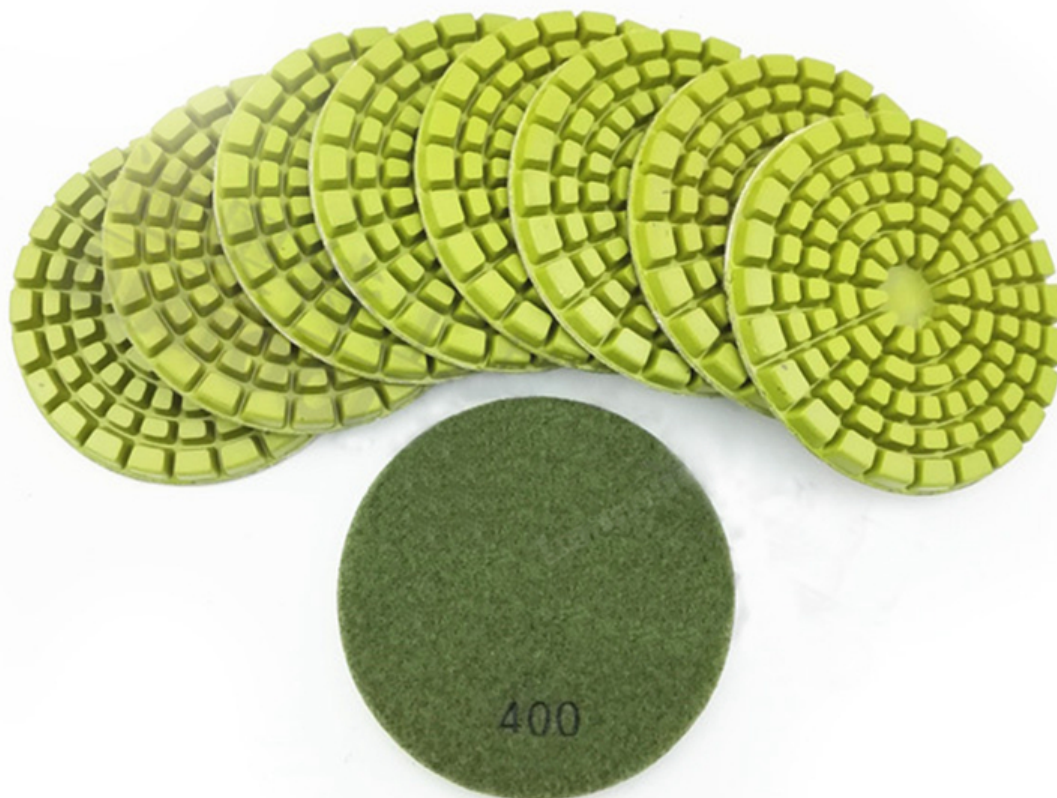

Описание товара:

4 дюйма утолщенной [Алмазная смола Бриллиантовые полировки](#) для гранитного мрамора Спиральный турбо тип Специальный дизайн для полировки бетона.

Другой Приложения:

1. [Влажные полировальные подушки](#) Самоклеящиеся на шлифовальной подушке с крючками и петлями и подходят для шлифования камня, шлифованной плитки, керамики. Подходит для полировки камня, фаски, дуговой пластины и обработки камня специальной формы. он также может быть использован для обработки, ремонта и ремонта мрамора, бетона, цементного пола, терраццо, стеклокерамики, искусственного камня, плитки, глазурованной плитки, керамической плитки
Руководство пользователя: Используйте их от грубой до тонкой, до окончательной полировки. Весь процесс требует воды для полного охлаждения, но на стадии полировки воды не должно быть слишком много.

Особенности:

- 1). Высоко Качественный Полировка;
- 1). Мокрая работа, более толстый, более длительный срок службы;
- 2). Прочная смола для изготовления гибких прокладок;
- 3). На липучке, можно прикрепить к [машины для полировки пола](#);
- 4). Отлично подходит для полировки гранитно-мраморных бетонных полов, восстановления с длительным сроком службы, обеспечивая очень хорошую поверхность для полировки.

Спецификация:

Спиральный турбо тип
Диаметр 100 мм / 4 "
Общая толщина: 9 мм

Рабочая толщина: > = 6 м

Другой доступный размер зерна: # 50, # 100, # 200, # 400, # 800, # 1500

Фотографий:

4 дюйма утолщенной Алмазная смола [алмазные полировки для гранитного мрамора](#)