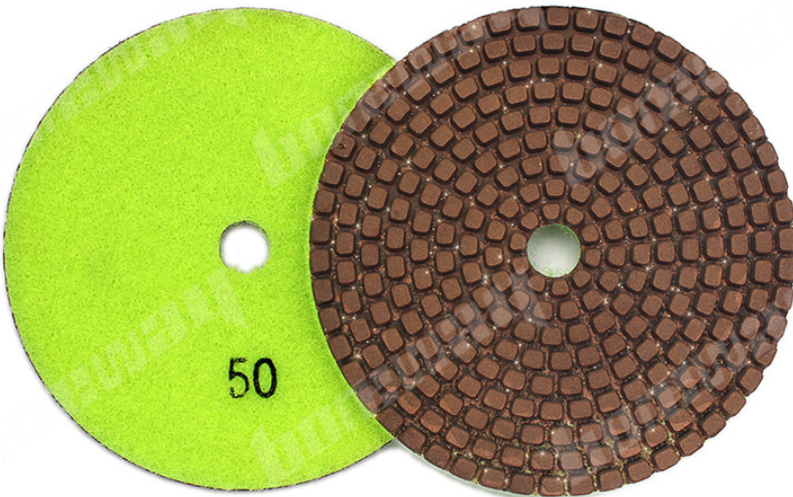

Boreway Machinery Co., Ltd.
www.diamondtools.top
www.boreway.com