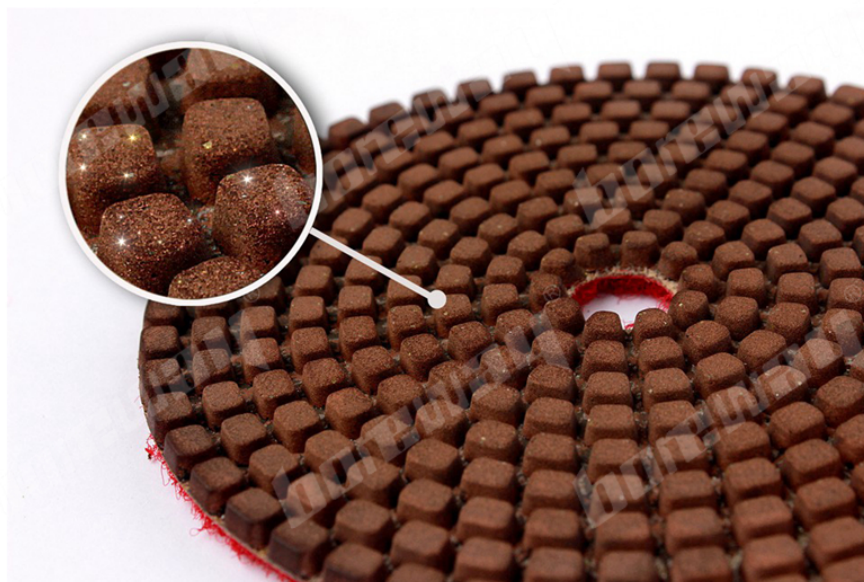

Boreway Machinery Co., Ltd.
www.diamondtools.top
www.boreway.com