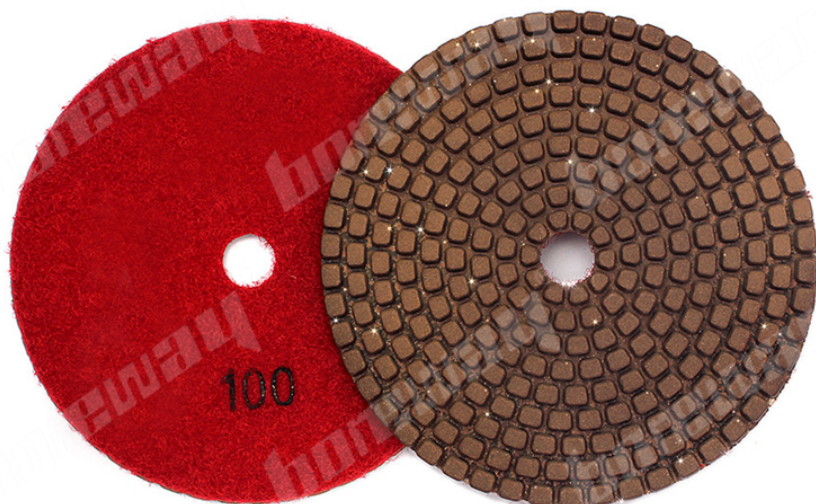

Boreway Machinery Co., Ltd.
www.diamondtools.top
www.boreway.com

Boreway Machinery Co., Ltd.
www.diamondtools.top
www.boreway.com

Если вы находяться интересно в наш бриллиант полирование колодки,
пожалуйста, щелчок Вот [ромб полирование подушечки](#)