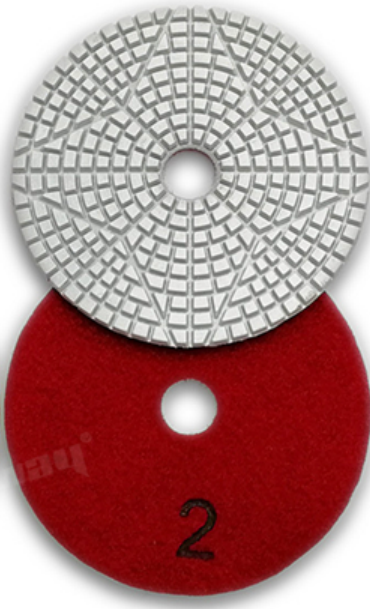

boreway®

Boreway Machinery Co.,Ltd
www.fordiamondtools.com
www.diamondtools.top