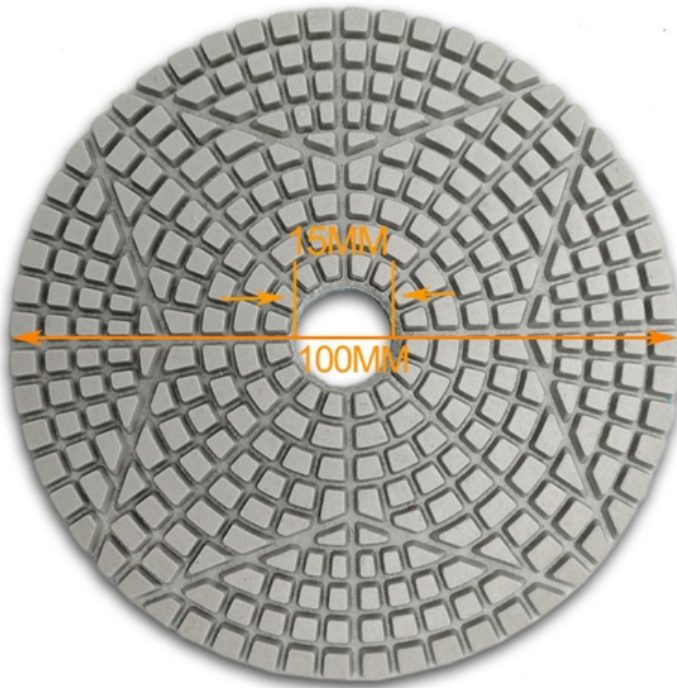

boreway®

3MM
Workable Thickness

www.diamondtools.top

Front Side

Back Side