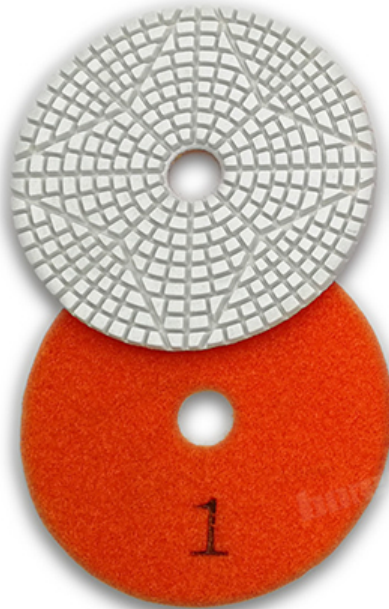

boreway®

Boreway Machinery Co.,Ltd
www.fordiamondtools.com
www.diamondtools.top