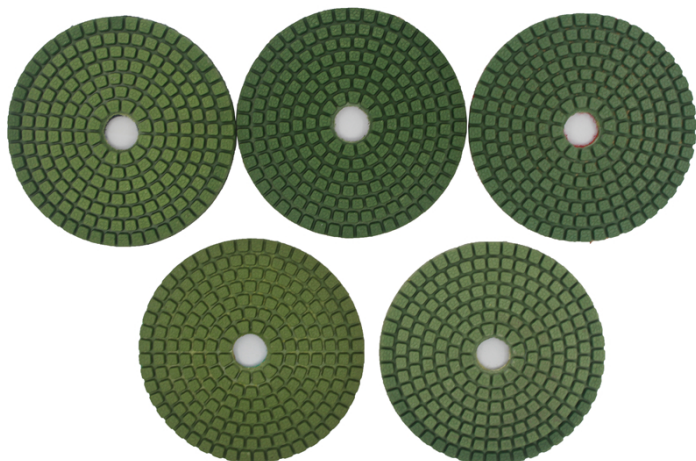

Введение:

1. 4inch 100mm зеленые квадратные шлицы полировки алмазаны могут легко и быстро полировать виды естественного камня, искусственного камня, керамики, бетона, etc;
2. Стандартная толщина этих полировальных прокладок составляет 4 мм, диаметр 4 дюйма 100 мм, 1 комплект подушек включает 5 штук, песок 1 #, 2 #, 3 #, 4 # и 5 #;
3. Имеются три качественные (Premium, Standard, Economical) алмазные шлифовальные прокладки, доступные на лодке, не путайте эти подушечки с помощью дешевых тонких прокладок. Цветная кодировка для легкой идентификации. Закрепление на липучке для быстрых изменений пэдов;
4. Также могут поставляться полировальные подушки BUFF, что может сделать материалы более яркими.

Спецификация:

Модель №	Диаметр	Толщина	зернистость	Класс качества	применимый	держатель
BW-DPP-W-SY4020	100мм	4мм	1 # 2 # 3 # 4 # 5 #	премия стандарт экономный	Природный камень Искусственный камень Бетоны керамика	липучка

Другая толщина и диаметр могут быть настроены в соответствии с потребностями.

Изображений:

boreway[®]

boreway[®]

boreway[®]

boreway[®]

Если вы хотите узнать больше изображений, свяжитесь с нами.

Свяжитесь с нами: