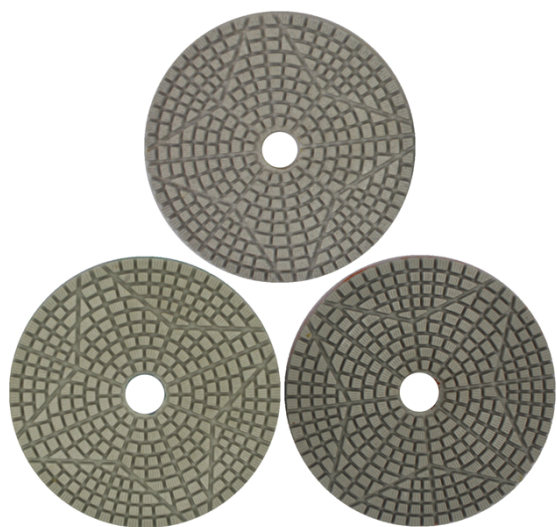

Введение:

1. 4-дюймовые 100-миллиметровые 4-хконечные полировальные подушки для очков могут легко и быстро полировать виды натурального камня, искусственного камня, керамики, бетона и т. Д .;
2. Стандартная толщина этих полировальных колодок составляет ** мм, диаметр 4 дюйма 100 мм, 1 комплект прокладок состоит из 3 штук, песок 1 #, 2 # и 3 #;
3. Имеются три качественные (Premium, Standard, Economical) алмазные шлифовальные прокладки, доступные на лодке, не путайте эти подушечки с помощью дешевых тонких прокладок. Цветная кодировка для легкой идентификации. Закрепление на липучке для быстрых изменений пэдов;
4. Также могут поставляться полировальные подушки BUFF, что может сделать материалы более яркими.

Спецификация:

Модель №	Диаметр	Толщина	зернистость	Класс качества	применимый	держатель
BW-DPP-W-SY4017	100мм	4мм	1 # 2 # 3 #	премия стандарт экономный	Природный камень Искусственный камень Бетоны керамика	липучка

Другая толщина и диаметр могут быть настроены в соответствии с потребностями.

Изображений:

boreway[®]

boreway[®]

boreway[®]

boreway[®]

boreway[®]

boreway[®]