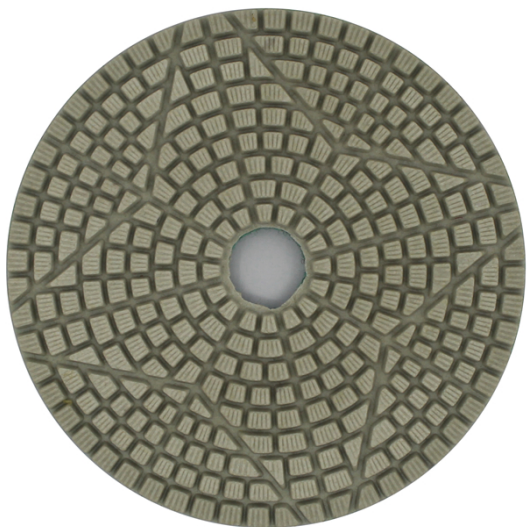

Введение:

1. 4-дюймовые 100-миллиметровые 4-хконечные полировальные подушки для очков могут легко и быстро полировать виды натурального камня, искусственного камня, керамики, бетона и т. Д .;
2. Стандартная толщина этих полировальных колодок составляет ** мм, диаметр 4 дюйма 100 мм, 1 комплект прокладок состоит из 3 штук, песок 1 #, 2 # и 3 #;
3. Имеются три качественные (Premium, Standard, Economical) алмазные шлифовальные прокладки, доступные на лодке, не путайте эти подушечки с помощью дешевых тонких прокладок. Цветная кодировка для легкой идентификации. Закрепление на липучке для быстрых изменений пэдов;
4. Также могут поставляться полировальные подушки BUFF, что может сделать материалы более яркими.

Спецификация:

Модель №	Диаметр	Толщина	зернистость	Класс качества	применимый	держатель
BW-DPP-W-SY4017	100мм	4мм	1 # 2 # 3 #	премия стандарт экономный	Природный камень Искусственный камень Бетоны керамика	липучка

Другая толщина и диаметр могут быть настроены в соответствии с потребностями.

Изображений:

boreway[®]

boreway[®]

boreway[®]

boreway[®]

boreway[®]

boreway[®]