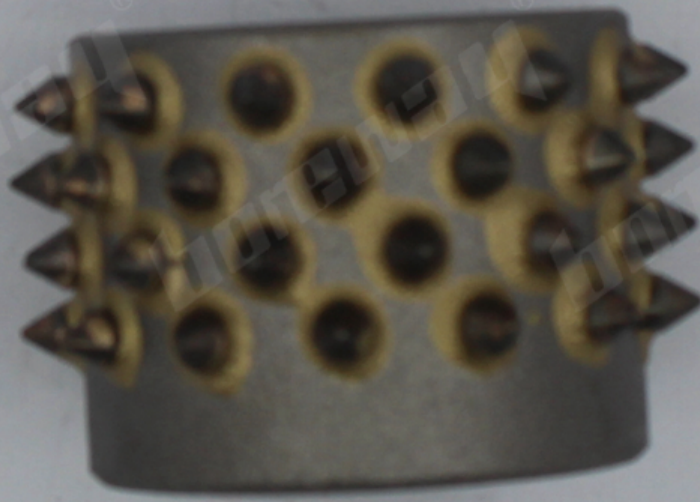

Введение:

1. 45-мм алмазный станок для шлифования бетона без поддержки используется для шлифования поверхности гранита, мрамора, бетона и других материалов, измельчения в шероховатую поверхность, он играет роль противоскольжения, а также может играть роль украшения ;
2. Повторный удар этих наконечников из карбида в поверхность камня или бетона создает грубую, рябую текстуру, которая выглядит как естественная выветренная скала;
3. Эти сегменты кулачкового молоткового валика представляют собой карбиды, каждый из которых имеет 45 сегментов.
машина;
4. Предполагается, что скорость вращения ниже 700 об / мин, инструмент кулачкового молотка в 5-6 раз быстрее, чем ручное время, стоимость значительно сохраняется;
5. Зернистость кулачкового молотка может быть отрегулирована и размер адаптера зависит от его машины, другие характеристики могут быть настроены в соответствии с требованиями.

Особенности:

Инструменты молотка Bush обычно используются в следующих аспектах:

1. Для подготовки пола перед нанесением новых покрытий;
2. Удалить старые клейкие и полимерные покрытия, в частности толстые смолы;
3. Для шлифования полов сделайте грунт грубой и обработайте противоскользящим способом;
4. Для шлифовальных полов можно готовить для последующих грунтовых материалов;
5. Для обработки поверхности камня, рябой текстуры, которая выглядит как естественная выветренная скала.

Спецификация:

Нормальный размер алмазного кулачкового молотка:

Наименование товара	Наружный диаметр		Количество роликов	Сегментное количество	соединение
	дюйм	мм			
Прижимные инструменты	5	125	3	30	M14 M16 5/8" -11 42мм 50мм
	6	150	4	45	
			3	30	
	8	200	6	45	
			4	30	
	10	250	8	45	
			5	30	
	12	300	10	45	
			6	30	

Другие соединения и спецификации могут быть настроены в соответствии с потребностями.

[Нажмите здесь, чтобы просмотреть дополнительные элементы и размеры!](#)

Изображений:

boneway®

bopeway®

Если вы хотите узнать больше изображений, свяжитесь с нами.