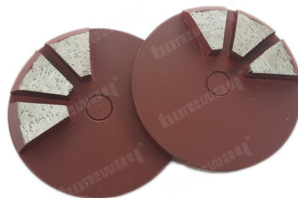

Boreway Machinery Co., Ltd
www.fordiamondtools.com
www.diamondtools.top

3-дюймовый шлифовальный коврик **3-дюймовый металлический шлифовальный коврик**

0 нас: