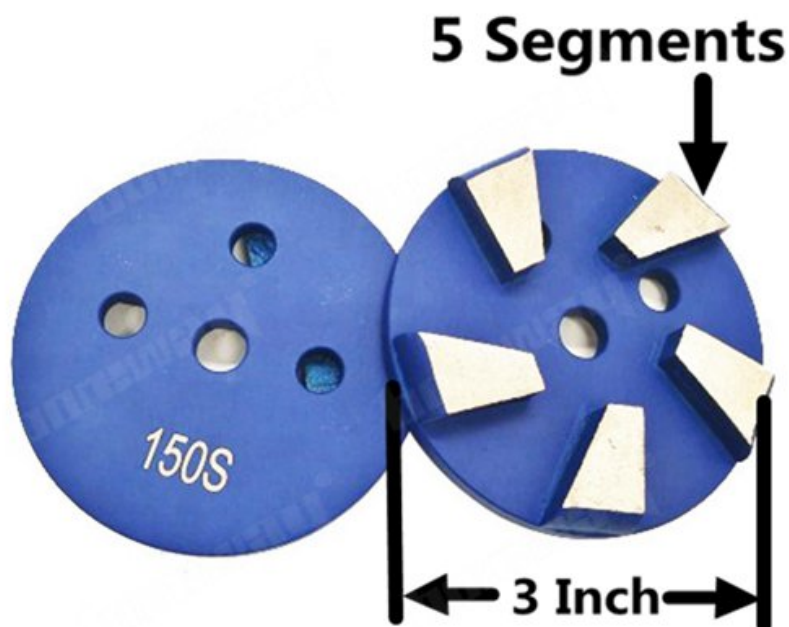

4-дюймовый круглый шлифовальный и полировальный диск Сегменты идеально подходят для удаления тяжелых покрытий, и это чрезвычайно агрессивный уход и глубокий и средний рисунок царапин

Характеристики продукта:

Ниже приведены нормальные характеристики **4-дюймовый круглый шлифовальный и полировальный диск**

Форма:	Круглый
Размер:	4 дюйма

Бар №:	5 баров
Зернистость:	30 # -400 #
Материал:	Алмаз, Металл
Цвет:	Голубовато-черный
Форма бара:	скос
Подключение:	Крюк и петля

Специально разработанные инструменты доступны для любого стандартного применения. Мы можем приспособить ваши инструменты к вашим конкретным потребностям.

Информация о продукте:

Круглый шлифовальный и полировальный диск 4 дюйма: