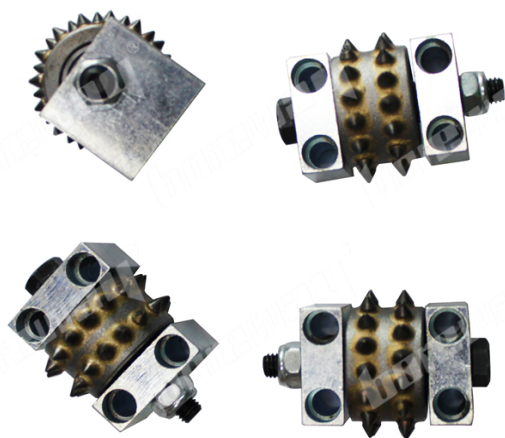

Ролики молотка куста 30 штырей с поддержкой для меля каменного мрамора гранитного бетона поставщиков

Описания:

boreshay®

Шлифовальный Камень Мрамор Гранит Бетон 30 Штырей Буш Молот Ролики

Шлифовальный Камень Мрамор Гранит Бетон 30 Штырей Буш Молот

Ролики используется для изготовления поверхностей, создания эффектов забивания куста для изделий из камня, эффективного удаления покрытия или фактурного бетона, эффективно для создания нескользкого профиля, подходящего как для внутренней, так и для внешней среды.

30 булавок ролики молотка куста лицо может быть отрегулировано и размер адаптера зависит от его машины, другие характеристики могут быть настроены в соответствии с требованиями

Информация о продукте:

Шлифовальный Камень Мрамор Гранит Бетон 30 Штырей Буш Молот

Ролики используется для изготовления поверхностей, создания эффектов забивания куста для изделий из камня, эффективного удаления покрытия или фактурного бетона, эффективно для создания нескользкого профиля, подходящего как для внутренней, так и для внешней среды.