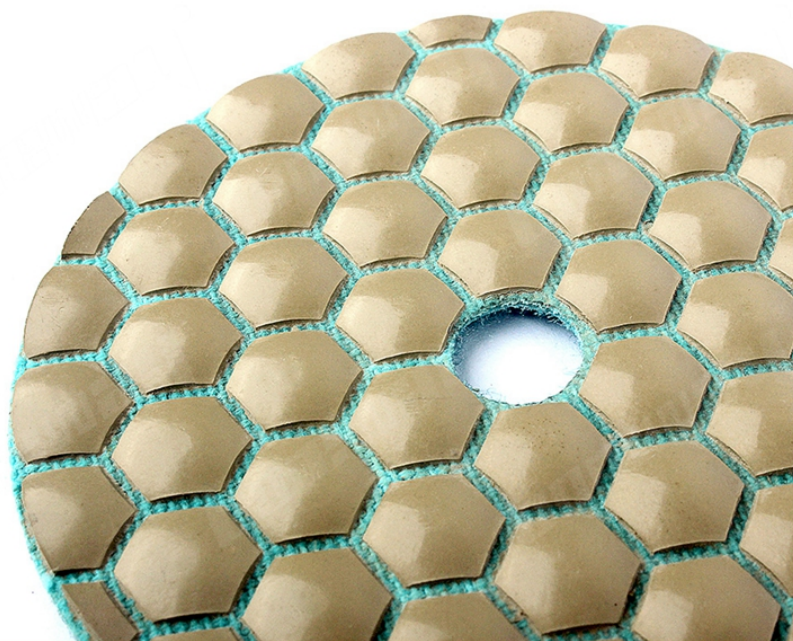

Boreway Machinery Co., Ltd.
www.diamondtools.top
www.boreway.com