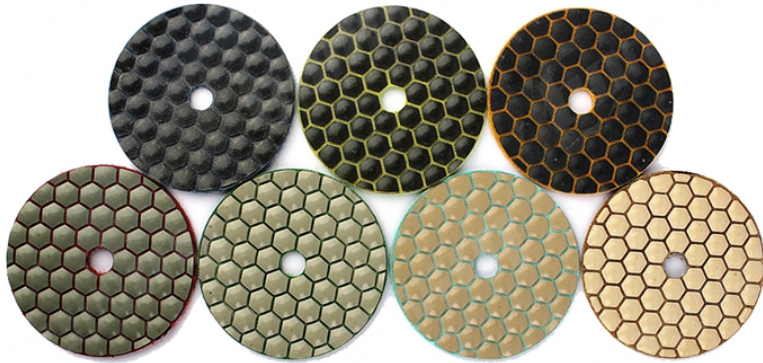

## Введение:

3 дюймовый гибкая смола алмазные шлифовальные прокладки предназначены для полирования гранита, мрамора, инженерного камня. они гибкие и изготовлены из высококачественных алмазов и смолы. они поддерживаются Velcro, позволяя быстро меняться. Используйте только. доступный песок: 50 #, 100 #, 200 #, 400 # .800 #, 1500 #, 3000 #.

## Спецификация:

Ниже приводится спецификация 3-дюймовая гибкая полировальная подушка:

материал	Диаметр	зернистость	Класс качества	применимый	держатель
Алмазный & амп; смолы	80мм	50 # 100 # 200 # 400 # 800 # 1500 # 3000 #	премия стандарт экономный	Природный камень Искусственный камень Бетоны керамика .....	липучка

Другая толщина и диаметр могут быть настроены в соответствии с потребностями.

## Картина:

3-дюймовая алмазная гибкая полировальная подкладка для гранитного мрамора премиум-класса сухая полировальная подкладка

**boreway**®

Boreway Machinery Co., Ltd.  
[www.diamondtools.top](http://www.diamondtools.top)  
[www.boreway.com](http://www.boreway.com)