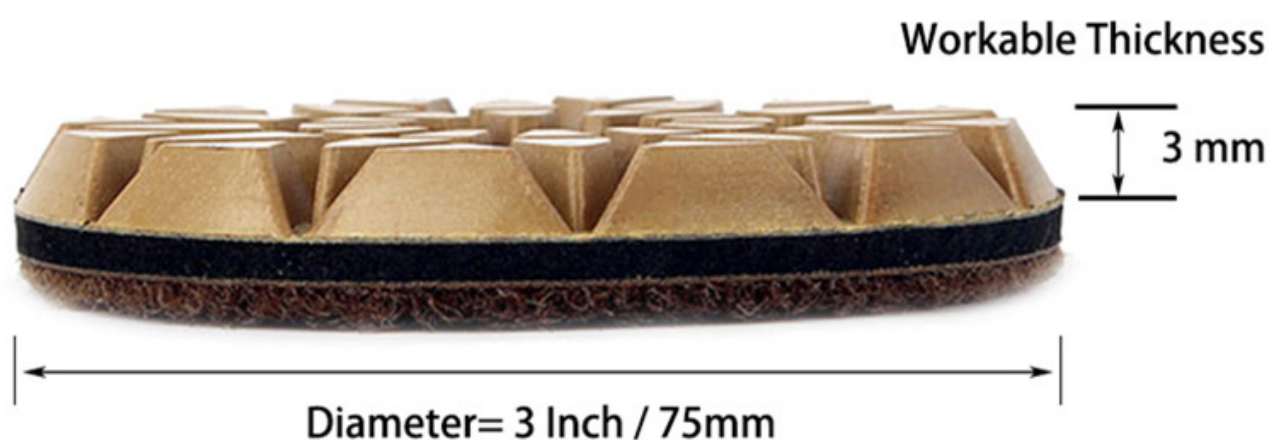

Машина	Шлифовальный станок, полировальный станок, портативный шлифовальный станок, пол шлифовальный станок

Вышеуказанная спецификация и фотографии только для справки, другие спецификации или дизайн могут быть заказаны клиентами.

Информация о продукте:

Wet Use Sunflower Floor Abrasive Pad For Stone Concrete

Применимые машины:

3-дюймовые абразивные диски для пола подсолнечника можно использовать с полировщиком, шлифовальной машиной, [пол шлифовальный станок](#) и т. д ..