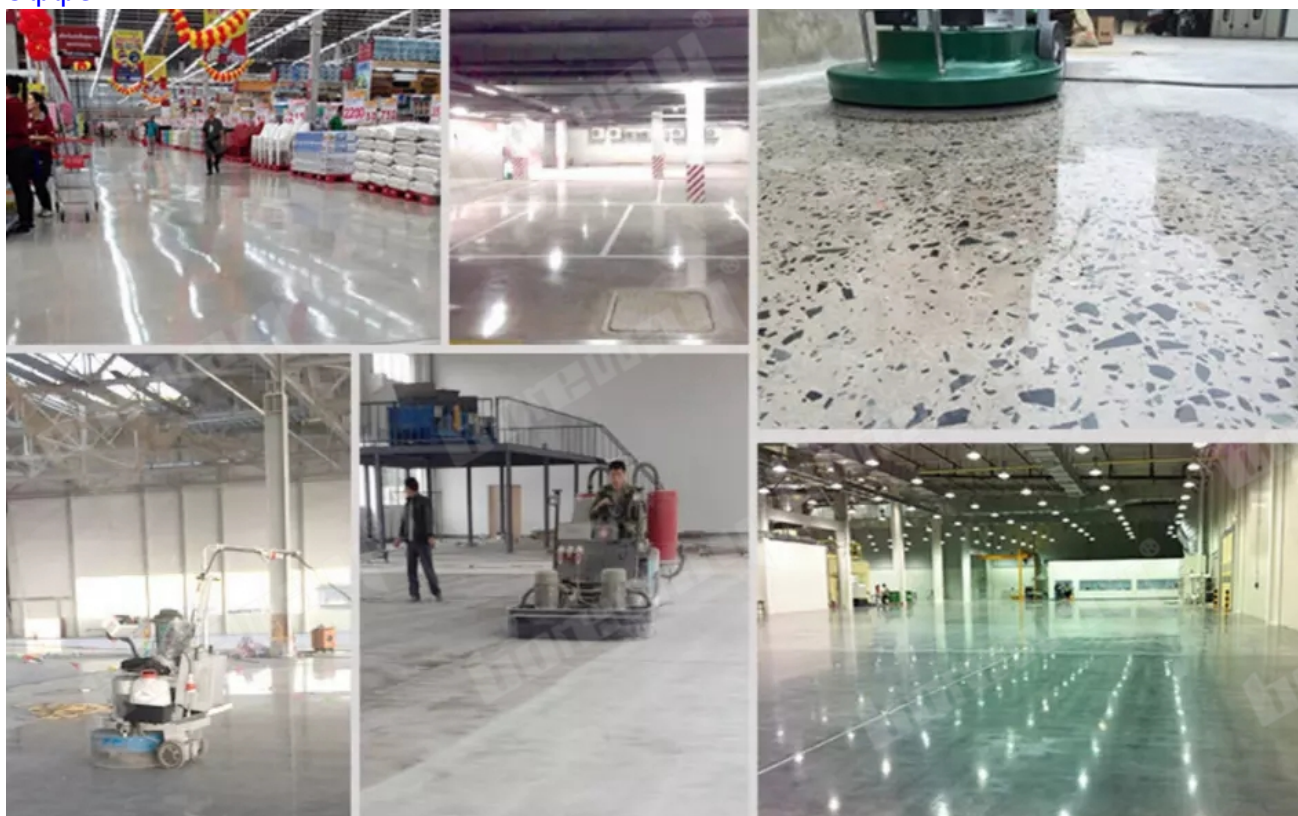

Эффект:

Преимущества:

1. Хорошая яркость и не выцветает.
2. Хорошая адгезия и длительный срок службы.