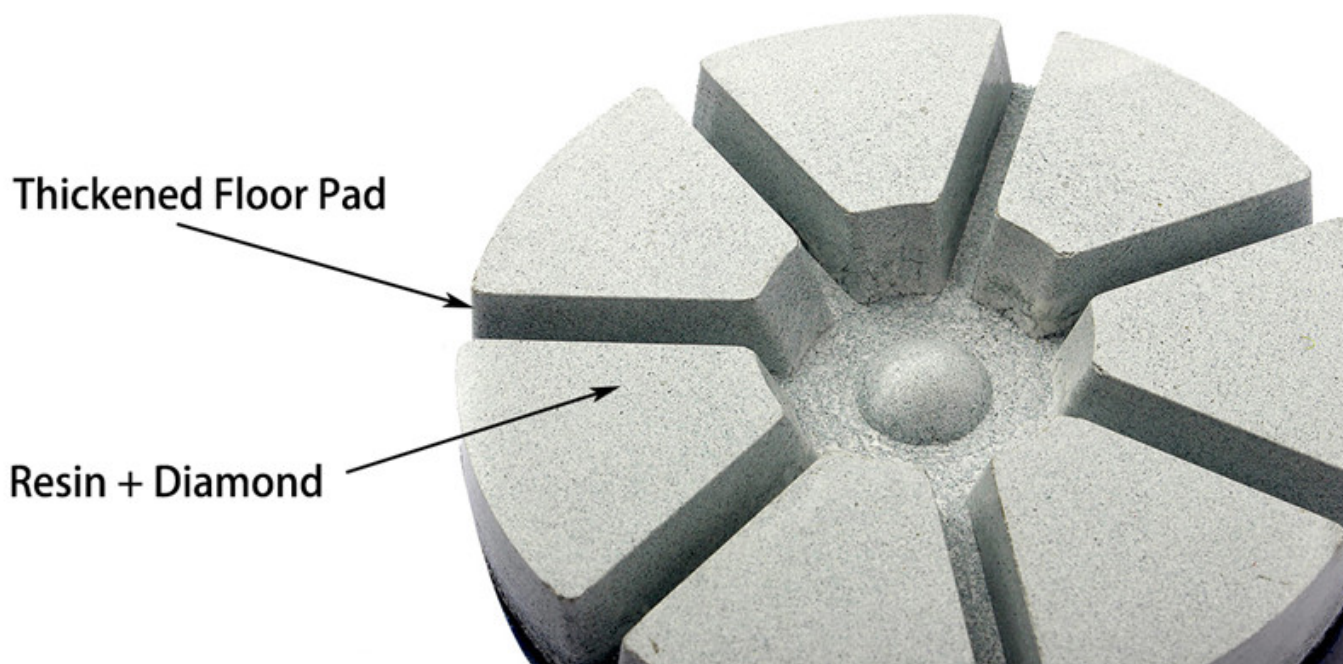

3-дюймовый Смола Бонд Алмаз Сухой Бетонный Пол Абразивные Площадки

Описания:

3-дюймовый Смола Бонд Алмаз Сухой Бетонный Пол Абразивные Площадки
3-дюймовые Смола Алмазные Сухие Бетонные Подушки предназначены для полировки бетона. Это самые популярные напольные покрытия на рынке для полировки бетонных полов.

Характеристики:

Ниже приведены нормальные характеристики **3-дюймовые Смола Алмазные Сухие Бетонные Полы**

Размер	3 дюйма
Работоспособная толщина	10,5 мм
Тип	Сухое использование
Опираясь	Крюк и петля
преимущество	Долгий срок службы
материал	Алмаз и смола
заявка	В основном для полировки бетонных полов
Машина	Шлифовальный станок, шлифовальный станок, портативный, электрический шлифовальный станок, шлифовальный станок для пола

Вышеуказанная спецификация и фотографии только для справки, другие спецификации или дизайн могут быть заказаны клиентами.

Информация о продукте:

3 Inch Resin Diamond Dry Concrete Floor Pads

Применимые машины: