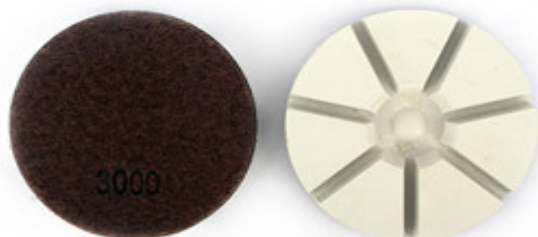

3-дюймовый Смола Бонд Алмаз Сухой Бетонный Пол Абразивные Площадки

Описания:

3-дюймовый Смола Бонд Алмаз Сухой Бетонный Пол Абразивные Площадки
3-дюймовые Смола Алмазные Сухие Бетонные Подушки предназначены для полировки бетона. Это самые популярные напольные покрытия на рынке для полировки бетонных полов.

Характеристики:

Ниже приведены нормальные характеристики **3-дюймовые Смола Алмазные Сухие Бетонные Полы**

Размер	3 дюйма
Работоспособная толщина	10,5 мм
Тип	Сухое использование
Опираясь	Крюк и петля
преимущество	Долгий срок службы
материал	Алмаз и смола
заявка	В основном для полировки бетонных полов
Машина	Шлифовальный станок, шлифовальный станок, портативный, электрический шлифовальный станок, шлифовальный станок для пола

Вышеуказанная спецификация и фотографии только для справки, другие спецификации или дизайн могут быть заказаны клиентами.

Информация о продукте:

3 Inch Resin Diamond Dry Concrete Floor Pads

Применимые машины: