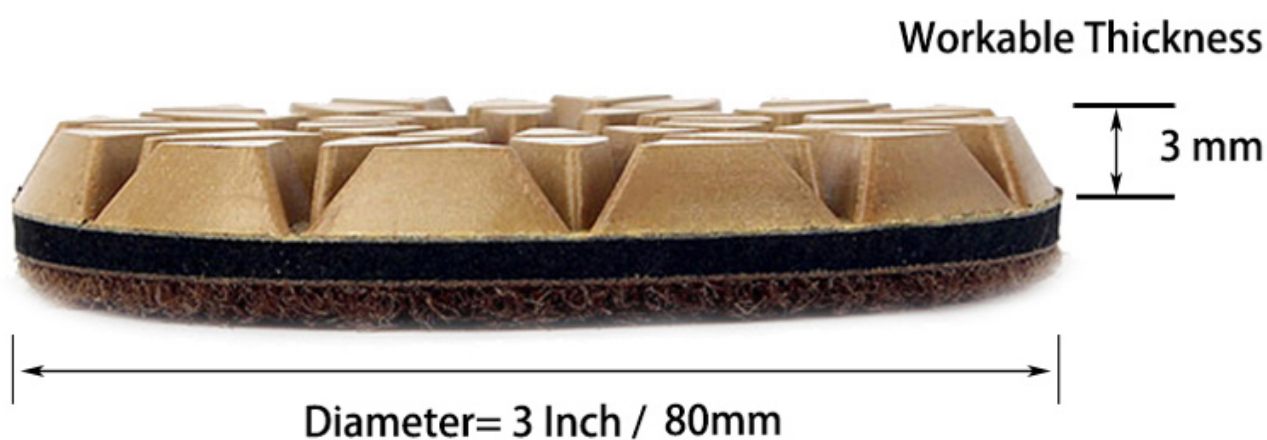

Пусковая площадка полировки пола диаманта смолы 3 дюймов 80мм для влажного полируа гранитного бетона

Описания:

Пусковая площадка полировки пола диаманта смолы 3 дюймов 80мм для влажного полируа гранитного бетона

Пад для полировки полов с алмазным покрытием 80 мм подходят для полировки камня, снятия фаски, обработки дуги и специальной обработки камня. Его также можно использовать для обработки, ремонта и обновления мрамора, терраццо, бетонного пола и цементного пола.

Эти накладки не изменят цвет самого камня, быстрое остекление, хорошую яркость и не потускнеют.

Характеристики:

Ниже приведены стандартные характеристики **80-миллиметровая полировальная подушка для влажных полов с алмазным покрытием:**

Вышеуказанная спецификация и фотографии приведены только для справки, другие спецификации или дизайн могут быть заказаны клиентами.

Информация о продукте:

3 Inch 80mm Resin Diamond Floor Polish Pad

Применимые машины: