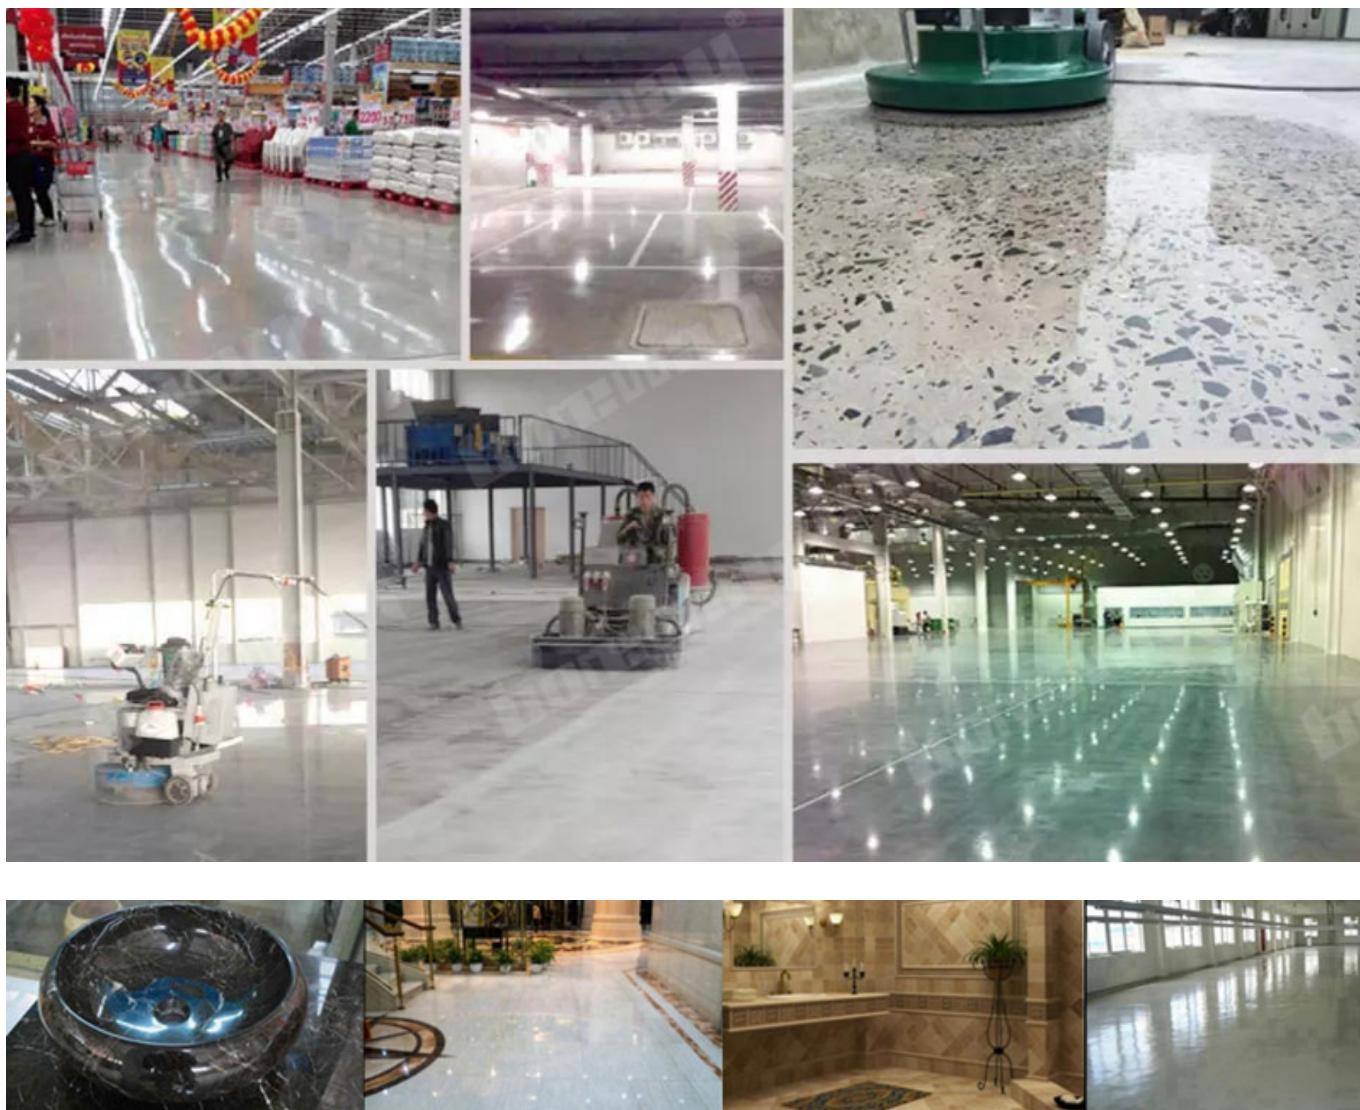

Пад для полировки полов с алмазным покрытием 80 мм можно использовать с полировальной машиной, шлифовальной машиной, [шлифовальный станок для пола](#) и т. д.

Эффект:

Преимущества:

1. Сильная адгезия и долгий срок службы.
2. Быстрое остекление, хорошая яркость и не выгорает.
3. Крючок и петля позволяют быстро менять.