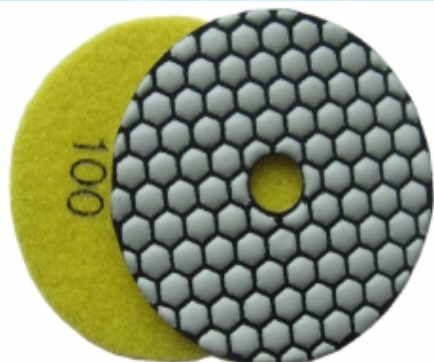

Boreway Machinery Co., Ltd.
www.diamondtools.top
www.boreway.com