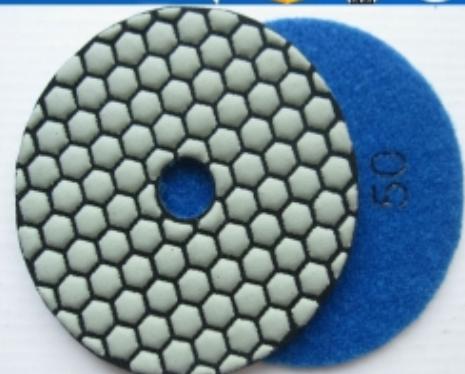

Boreway Machinery Co., Ltd.
www.diamondtools.top
www.boreway.com