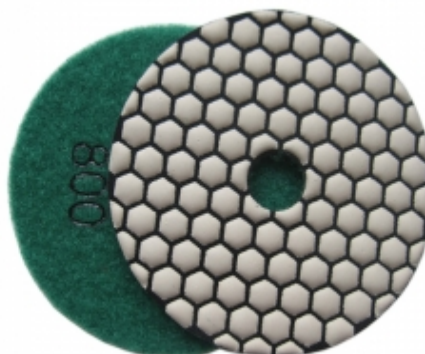

Boreway Machinery Co., Ltd.
www.diamondtools.top
www.boreway.com