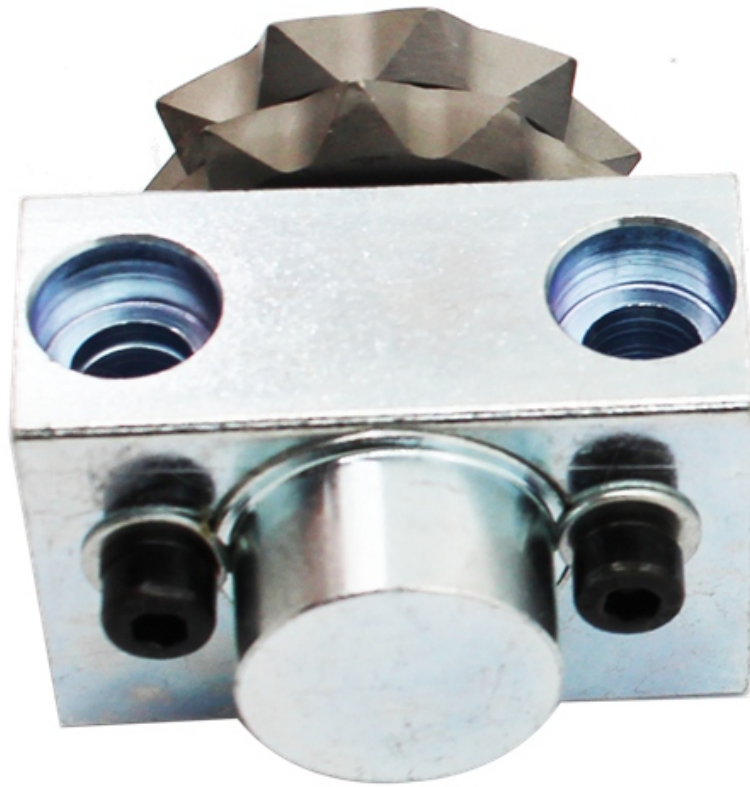

BW-BHR4530	45	22	30		
BW-BHR5330	53	30	30		
BW-BHR5530	55	22	30		
BW-BHR5545	55	22	45	3.6	
BW-BHR5545	55	30	45	4.5	
BW-BHR5545	55	39	45	4.6	
BW-BHR5545	55	53	45	4.7	
BW-BHR5545	55	55	45	6.0	
BW-BHR5560	55	43	60	8.0	
BW-BHR8060	80	55	60		
BW-BHR5972	59	53	72		
BW-BHR6077	60	53	99		
BW-BHR3307	33	6	7		
BW-BHR3310	33	6	10		
BW-BHR4910	49	6	10		
BW-BHR4915	49	6	15		
BW-BHR4920	49	6	20		

С подставкой
Без стенда

Звездный тип

Шоу продукта

20S планетарный тип куста

Boreway Machinery Co.,Ltd
www.diamondtools.top
www.boreway.net