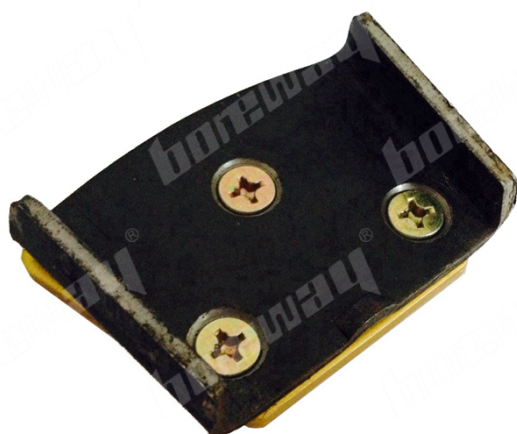

## Введение:

1. Алмазные шлифовальные блоки НТС предназначены для использования в шлифовальных станках по типу НТС для удаления экспонирования, клея, краски и другого неравномерного покрытия из бетона, террацо и каменного пола, показывают ровный и совершенно новый пол. Это удобно для последующей шлифовки и полировки;
2. Алмазные шлифовальные блоки используют стандартный интерфейс НТС, он имеет 2 круглых алмазных сегмента. Для вашего выбора есть множество сортов;
3. BOREWAY предоставляет три вида алмазных сегментов для разных этажей, мягкие, средние и жесткие. Шлифовальные блоки, которые мы предоставляем, относятся к качеству, пожалуйста, не путайте эти блоки с другими дешевыми блоками;
5. Этот шлифовальный блок обычно используется на шлифовальных станках с интерфейсом НТС, может быть быстро установлен и демонтирован, что значительно повышает эффективность работы.

## Спецификация:

Модель №	Тип сегмента	Сегментные материалы	Номер сегмента	Grit No.	облигация	соединение
BW-НТС - МЕТ01	Круглый	ромб	2	6 #, 16 #, 25 # 30 #, 40 #, 50 #, 60 # 80 #, 100 #, 120 # 150 #, 170 #, 200 #	Мягкий Midium Жесткий	НТС Изменение EZ

## Изображений:

[Нажмите здесь, чтобы посетить наши НТС DIAMOND GRINDING PADS.](#)

**boreway**<sup>®</sup>

**boreway**<sup>®</sup>

**boreway®**

**boreway®**

Если вы хотите узнать больше изображений, свяжитесь с нами.