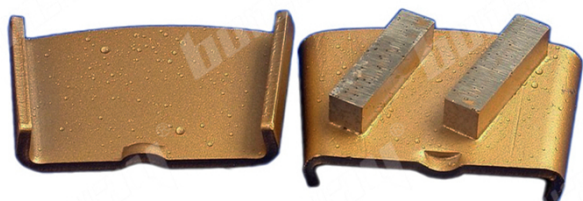

Введение:

1. Алмазные шлифовальные блоки НТС предназначены для использования в шлифовальных станках по типу НТС для удаления экспонирования, клея, краски и другого неравномерного покрытия из бетона, терраццо и каменного пола, показывают ровный и совершенно новый пол. Это удобно для последующей шлифовки и полировки;
2. Алмазные шлифовальные блоки используют стандартный интерфейс НТС, он имеет 2 сегмента кубических алмазов. Для вашего выбора есть множество сортов;
3. BOREWAY предоставляет три вида алмазных сегментов для разных этажей, мягкие, средние и жесткие. Шлифовальные блоки, которые мы предоставляем, относятся к качеству, пожалуйста, не путайте эти блоки с другими дешевыми блоками;
5. Этот шлифовальный блок обычно используется на шлифовальных станках с интерфейсом НТС, может быть быстро установлен и демонтирован, что значительно повышает эффективность работы.

Модель №	Тип сегмента	Сегментные материалы	Номер сегмента	Grit No.	облигация	соединение
BW-НТС - MWT05	кубоид	ромб	2	6 #, 16 #, 25 #, 30 #, 40 #, 50 #, 60 #, 80 #, 100 #, 120 #, 150 #, 170 #, 200 #	Мягкий Midium Жесткий	НТС Изменение EZ

Другие соединения и спецификации могут быть настроены в соответствии с потребностями.

Изображений:

[Нажмите здесь, чтобы посетить наши НТС DIAMOND GRINDING PADS.](#)

boreway[®]

boreway[®]

boneway®

boneway®

Если вы хотите узнать больше изображений, свяжитесь с нами.

[Нажмите здесь, чтобы посетить наши HTC DIAMOND GRINDING PADS.](#)

Сопутствующие товары:

[2 стрелки из бетона с алмазным стержнем с заменой EZ для шлифовальных станков HTC](#)

boreway®

Свяжитесь с нами:

Fujian Nanan Boreway Machinery Co.,Ltd.