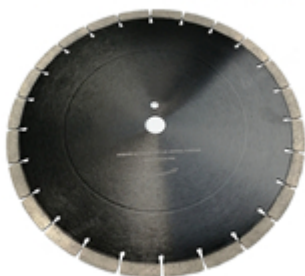

Сопутствующие товары:

Boreway Machinery Co., Ltd.
www.diamondtools.top
www.boreway.com