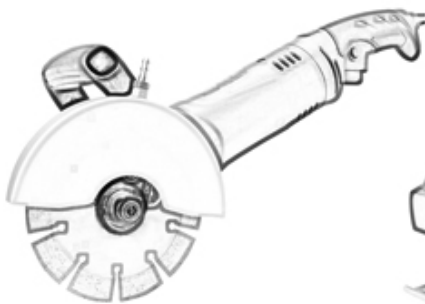

Foreway 180 мм Т Защитный сегмент Вогнутый пыльный диск Настроить диск высокого качества для резки бетона Гранит мрамор камень

Преимущество:

180-миллиметровая алмазная вогнутая пила

1. Спеченный сегмент
2. обеспечивает быстрый, гладкий срез
3. Для легких или средних фрезы
4. Может использоваться влажным или сухим. Влажное использование рекомендую
5. Базовое качество алмазов и экономичность резки
6. Предназначен для резки кирпича / блока, брусчатки, бетона и камня.

pk

Other supplier blade cutting effect

Характерная черта:

180-миллиметровая алмазная вогнутая пила

1. Сухая и влажная работа лучше с водой
2. Непрерывный обод делает отрезание более гладким. Турбо-сегмент для удаления пыли и высокой скорости.
3. С защитными зубьями, предотвращение вырезывания Для угловых шлифовальных машин, дисковой пилы, указателя подтяжки и т. Д.

1
5
М
М
6
Д
Ю
И
М
О
В
1
8
М
М
7
Д
Ю
И
М
О
В
1

Вышеприведенные спецификации приведены только для справки, другие спецификации могут быть доступны по требованию заказчика.

Заявка:

180-миллиметровая алмазная вогнутая пила подходит для резки твердых, средних и мягких камней, таких как гранит, мрамор, песчаник и известняк. Подходит для всех видов машин ручной резки или угловых шлифовальных машин.

Применение машины:

180-миллиметровая алмазная вогнутая пила используется для резки круглых или дугообразных проволочных пластин для защиты стола. Эффект резания как на внутренней, так и на внешней стороне также превосходен.