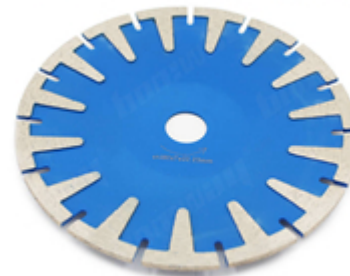

Boreway Machinery Co., Ltd.
www.diamondtools.top
www.boreway.net

[360-миллиметровое сегментированное алмазное полотно](#) [7-дюймовый алмазный диск](#)

О нас: