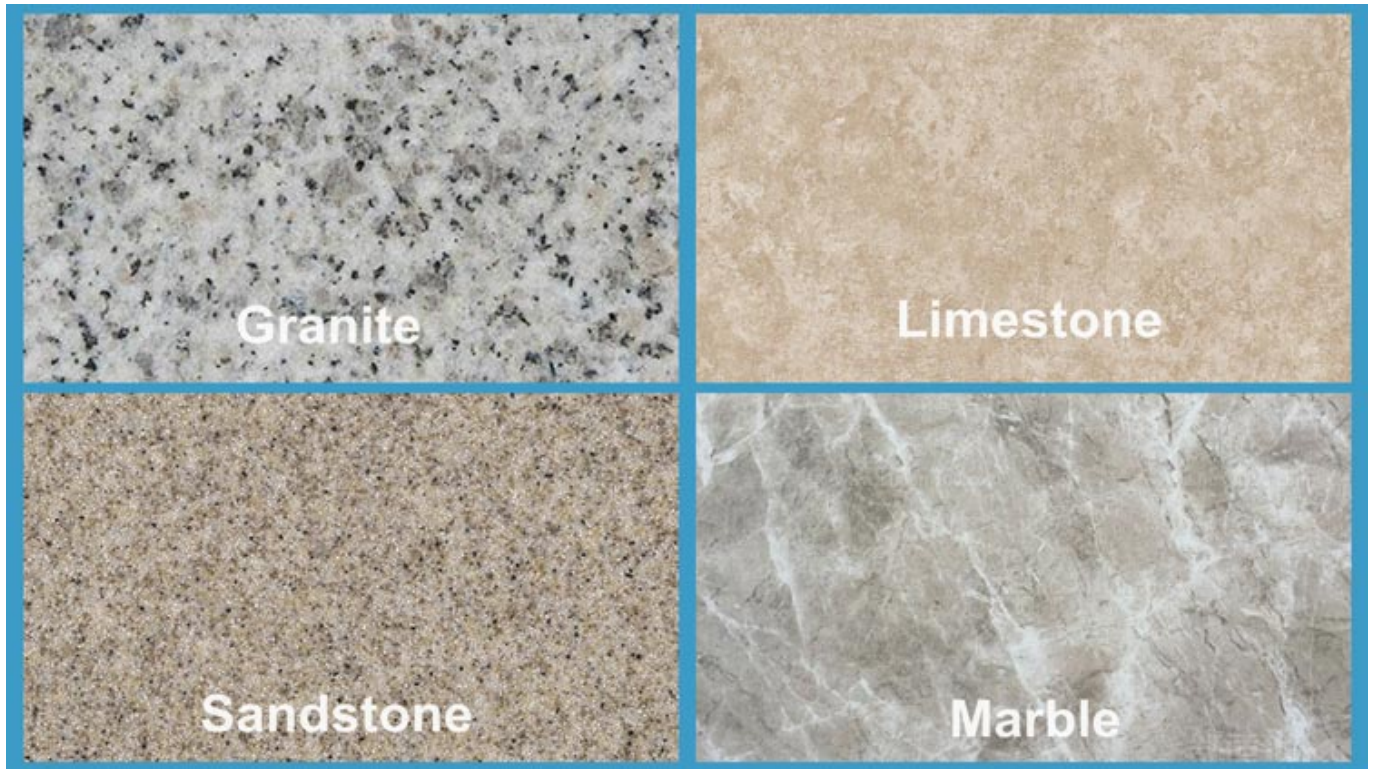

Применение машины:

180-миллиметровая алмазная вогнутая пила используется для резки круглых или дугообразных проволочных пластин для защиты стола. Эффект резания как на внутренней, так и на внешней стороне также превосходен.