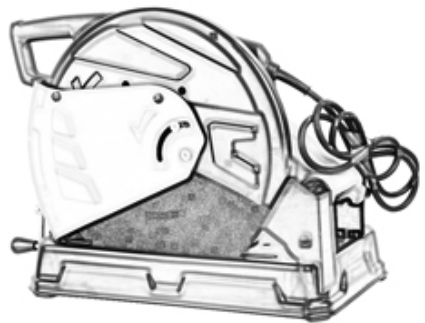

Manual Cutting Machine