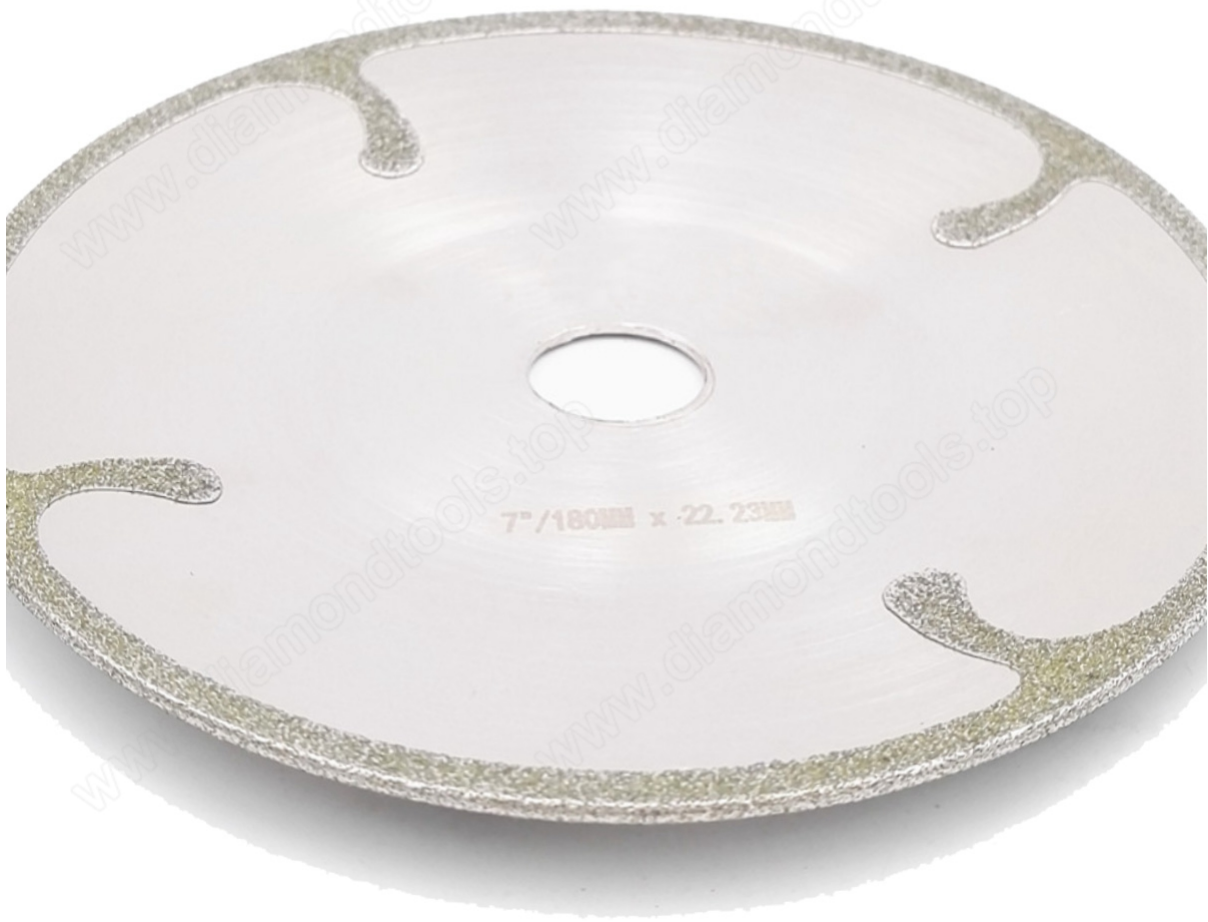

7" / 180mm x 22.23mm