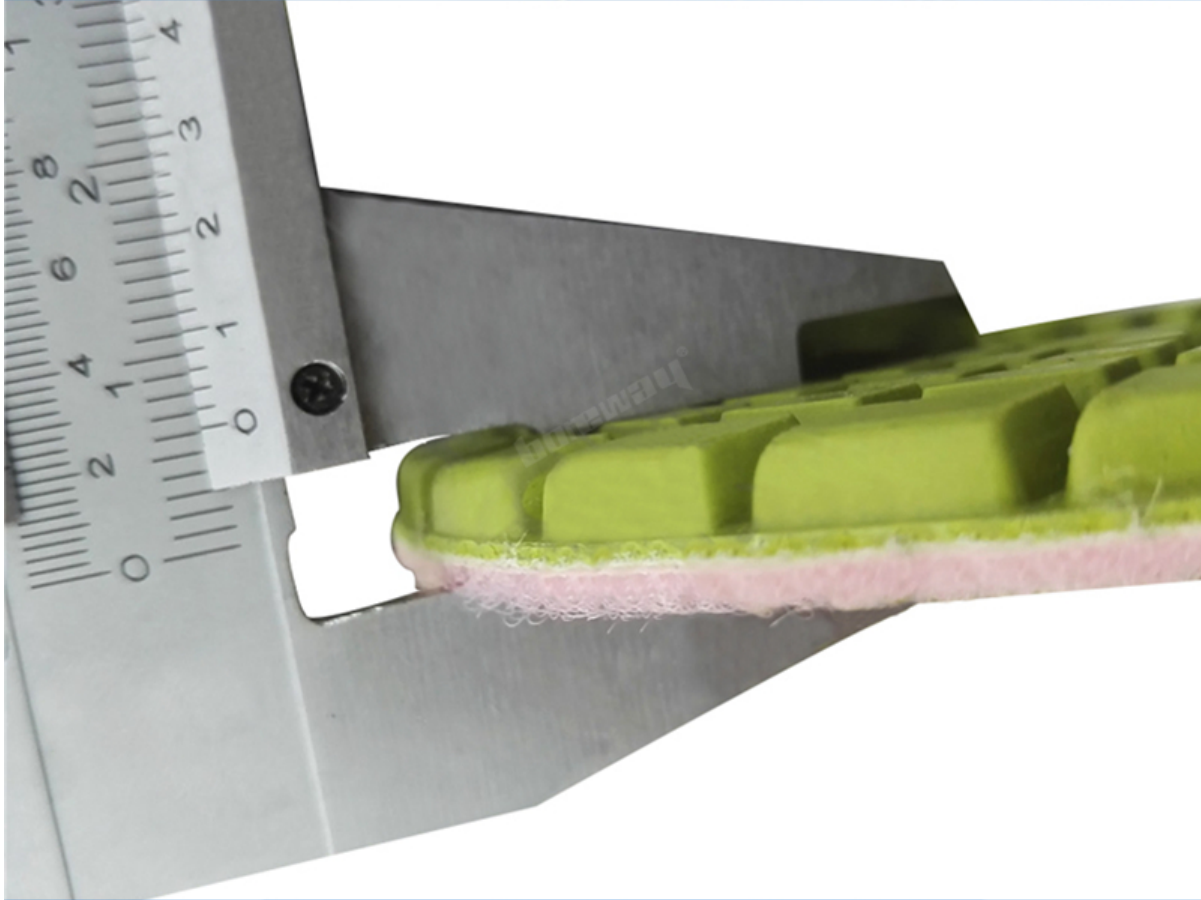

boreway®

Boreway Machinery Co.,Ltd
www.fordiamondtools.com
www.diamondtools.top